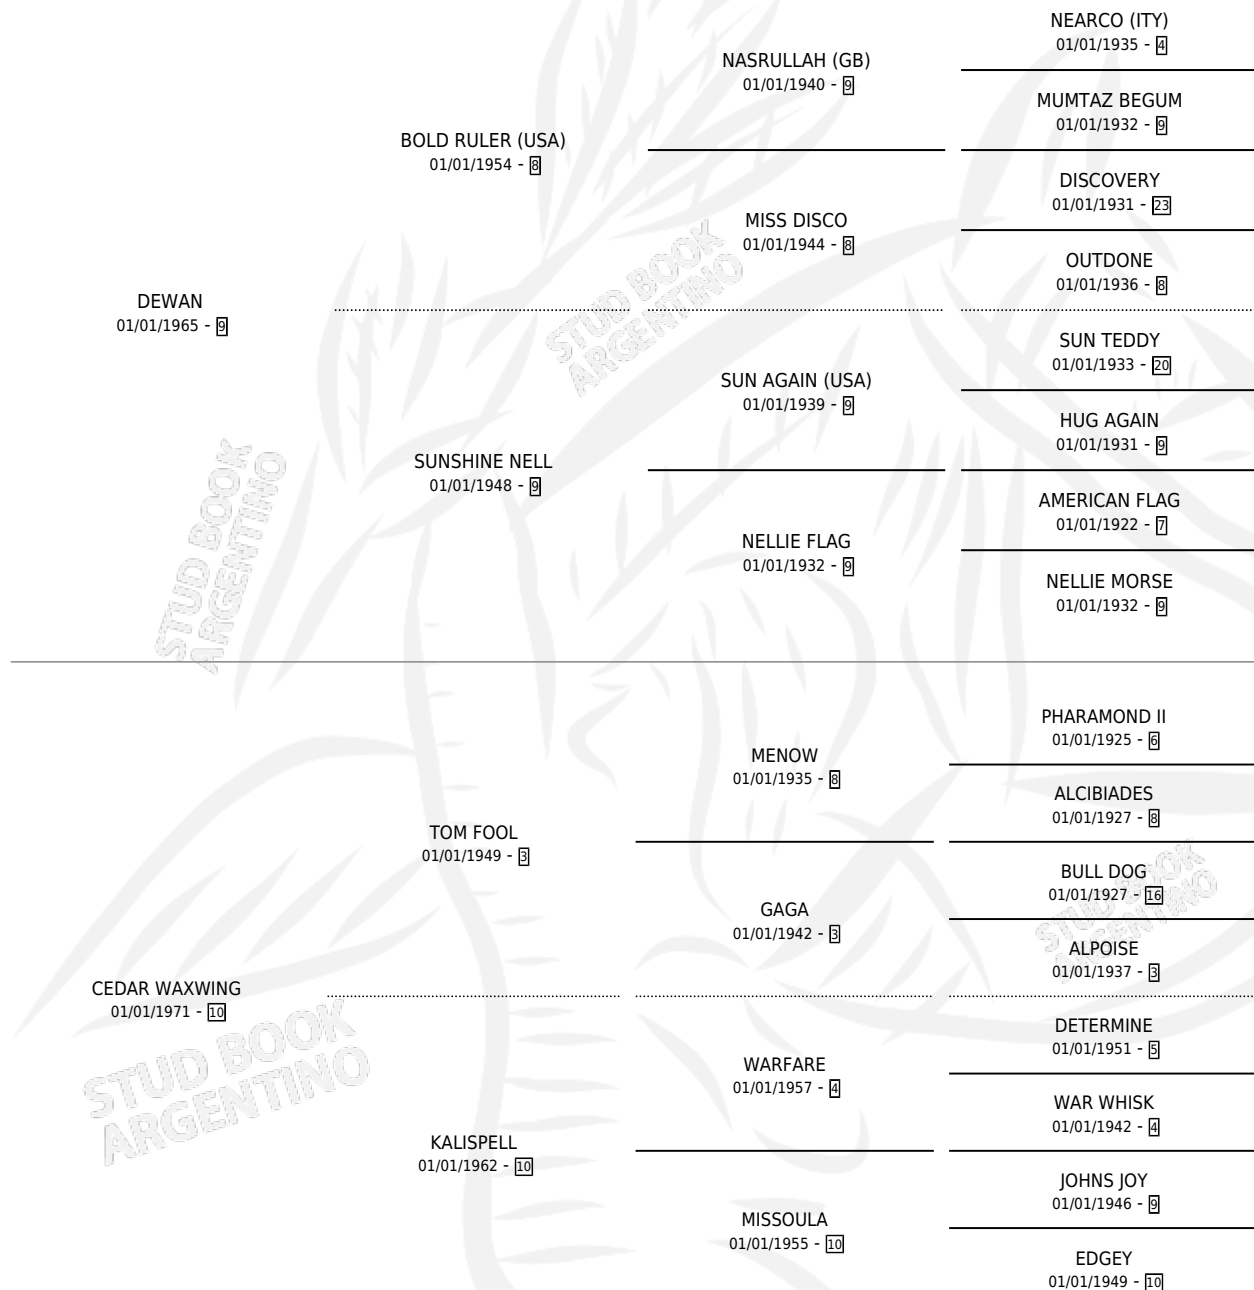

TINERFEÑA (USA)

por DEWAN y CEDAR WAXWING por TOM FOOL

Estados Unidos · Hembra · Tordillo · SP · 01/01/1979
Familia 10-a · Volumen web

ESTADO

TIPIFICACIÓN SANGUÍNEA	✓
TIPIFICACIÓN POR ADN	X
PASAPORTE	X
IDENTIFICACIÓN POR MICROCHIP	X
REPRODUCTOR	✓

Lugar de nacimiento: Estados Unidos

Criador: Extranjero

~

HIJOS

	MACHOS	HEMBRAS
4 NACIERON	1	3
1 CORRIERON	1	0
1 GANARON	1	0
1 GANADORES CL	0 GANADORES GR	0 GANADORES G1

PEDIGREE

S

cimientos 4 / Efectividad 26.67%

PADRILLO	PRODUCTO	CRIADOR	1ER SERVICIO	ÚLTIMO SERVICIO
STAR TOUCH (FR)	∅		30/10/1997	30/10/1997
STAR TOUCH (FR)	∅		27/09/1996	08/10/1996
L'EXPRESS	∅		24/09/1995	13/10/1995
L'EXPRESS	∅		11/08/1994	09/10/1994
BRAKA (USA)	∅		09/10/1993	11/10/1993
UN REITRE (FR)	∅		15/12/1992	15/12/1992
UN REITRE (FR)	LA ESPOSA (H Z, 28/11/1992) •MURIÓ EL 21/10/2007•	LA BORINQUEÑA	15/09/1991	06/12/1991
BRAKA (USA)	∅		18/09/1990	17/11/1990
UN REITRE (FR)	∅		24/09/1989	29/11/1989
AHMAD	∅		19/08/1988	06/09/1988
AHMAD	∅		05/12/1987	05/12/1987
AHMAD	RINCON GUANCHE (M Z, 12/10/1987)	SIN DATO	18/10/1986	18/10/1986
AHMAD	∅		22/12/1985	22/12/1985
AHMAD	LUNA DE TENERIFE (H ZN, 28/11/1985) •MURIÓ EL 01/03/1986•	SIN DATO		
EL BOTIJA	TERNESIA (H Z, 07/11/1984)	SIN DATO		