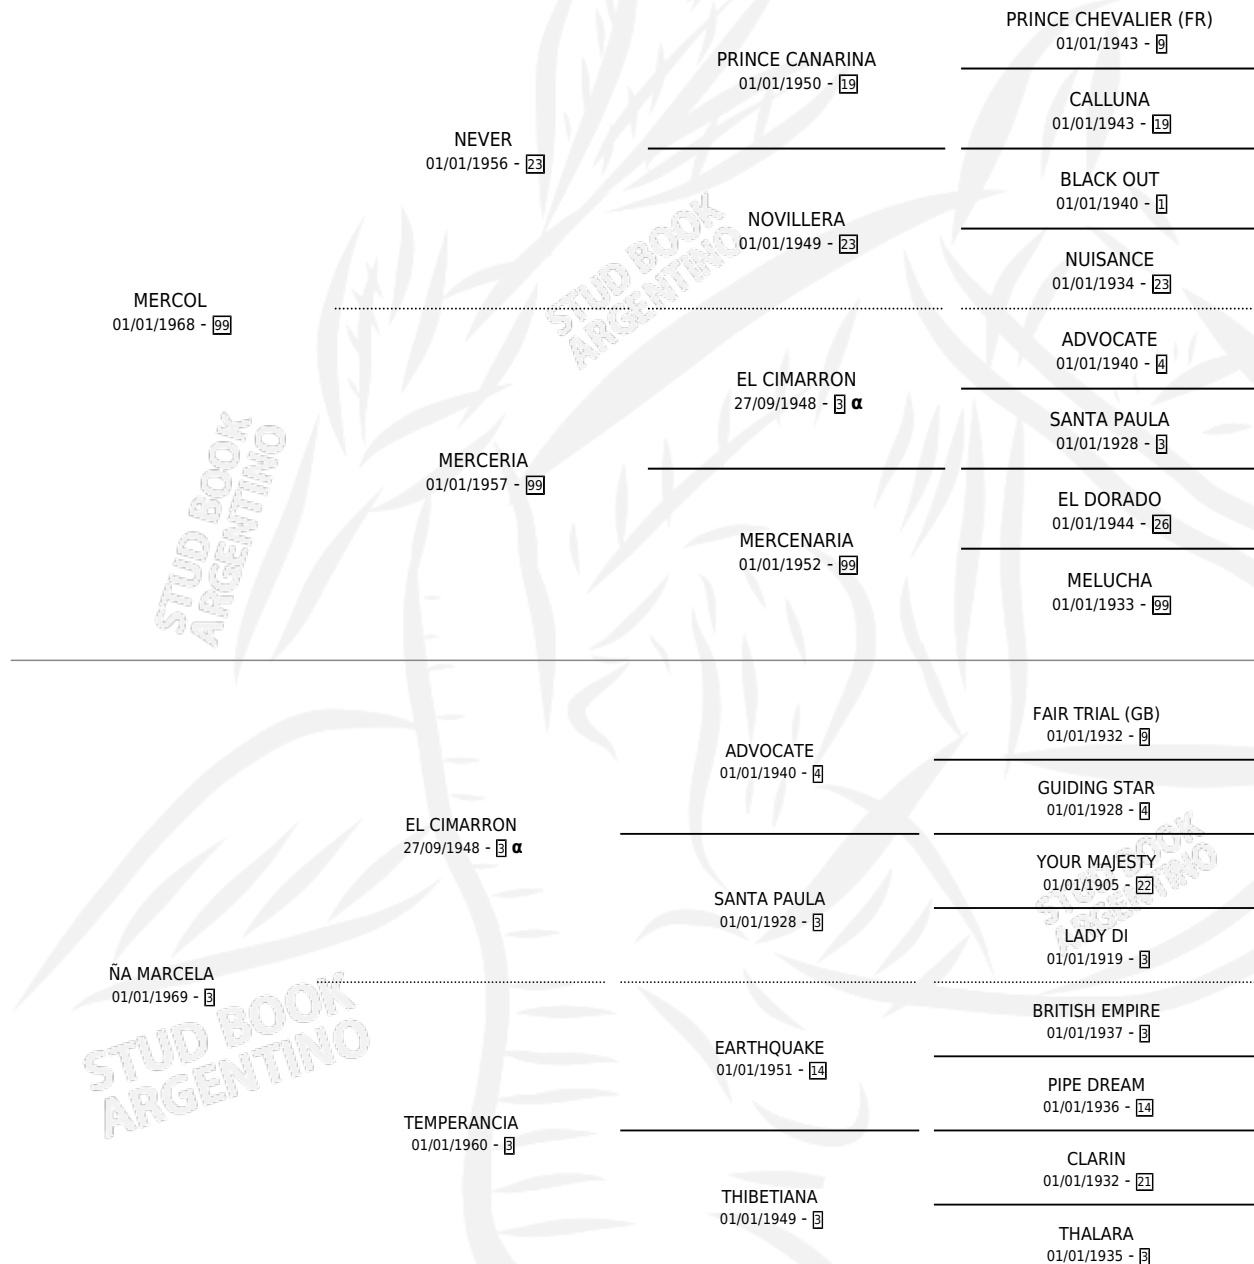

MERCERIANA

por **MERCOL** y **ÑA MARCELA** por **EL CIMARRON**

Argentina · Hembra · Zaino · SP · 30/11/1980
Familia 3 · Volumen 30

ESTADO

TIPIFICACIÓN SANGUÍNEA	✓
TIPIFICACIÓN POR ADN	X
PASAPORTE	X
IDENTIFICACIÓN POR MICROCHIP	X
REPRODUCTOR	✓

Lugar de nacimiento: Campo particular

Criador: Sin dato

~

HIJOS

	MACHOS	HEMBRAS
1 NACIERON	1	0
SIN ACTUACIONES		

PEDIGREE

INBREEDING : α

CAMPAÑA

Solo carreras oficiales de Argentina

POR EDAD

EDAD	CC	1°	2°	3°	4°	5°	NP	CLC	CLG	CLCG1	CLGG1	IMPORTE	GANANCIA / CC
5 AÑOS	2	2	0	0	0	0	0	0	0	0	0	\$0	\$0
TOTALES	2	2	0	0	0	0	0	0	0	0	0	\$0	\$0
%		100%	0.0%	0.0%	0.0%	0.0%	0.0%	0.0%	0.0%	0.0%	0.0%		