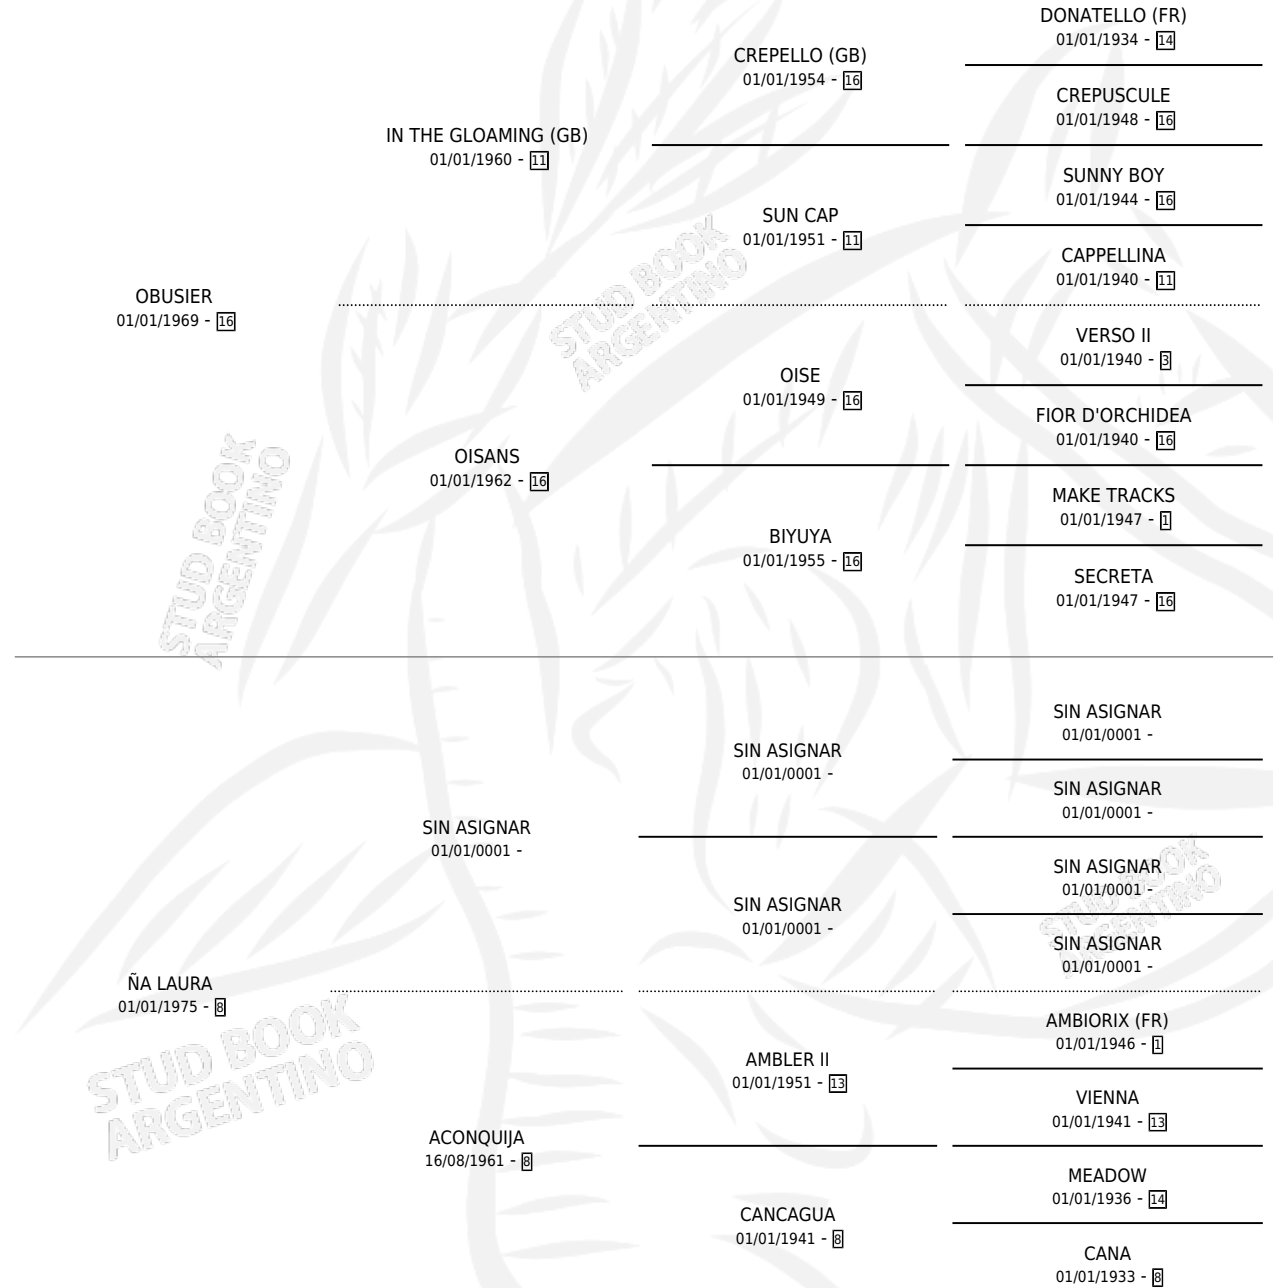

# GRAN LAURY

por **OBUSIER** y **ÑA LAURA** por **SIN ASIGNAR**

Argentina · Hembra · Alazan · SP · 26/10/1980  
Familia 8-b · Volumen 30

## ESTADO

TIPIFICACIÓN SANGUÍNEA	✓
TIPIFICACIÓN POR ADN	X
PASAPORTE	X
IDENTIFICACIÓN POR MICROCHIP	X
REPRODUCTOR	✓

**Lugar de nacimiento:** Campo particular

**Criador:** Sin dato

~

## PEDIGREE

S

mientos 1 / Efectividad 16.67%

PADRILLO	PRODUCTO	CRIADOR	1ER SERVICIO	ÚLTIMO SERVICIO
SUPER LUCKY	Ø		12/12/1996	14/12/1996
<b>GRAN LAURY</b>	Ø		07/11/1995	10/11/1995
BIEN PORTEÑO	Ø		11/10/1994	14/10/1994
BIEN PORTEÑO	Ø		11/10/1993	20/10/1993
PARROT	Ø		03/12/1991	04/12/1991
SHINING II	SHIN LAURY (H A, 26/09/1989)	SIN DATO	02/10/1988	03/10/1988