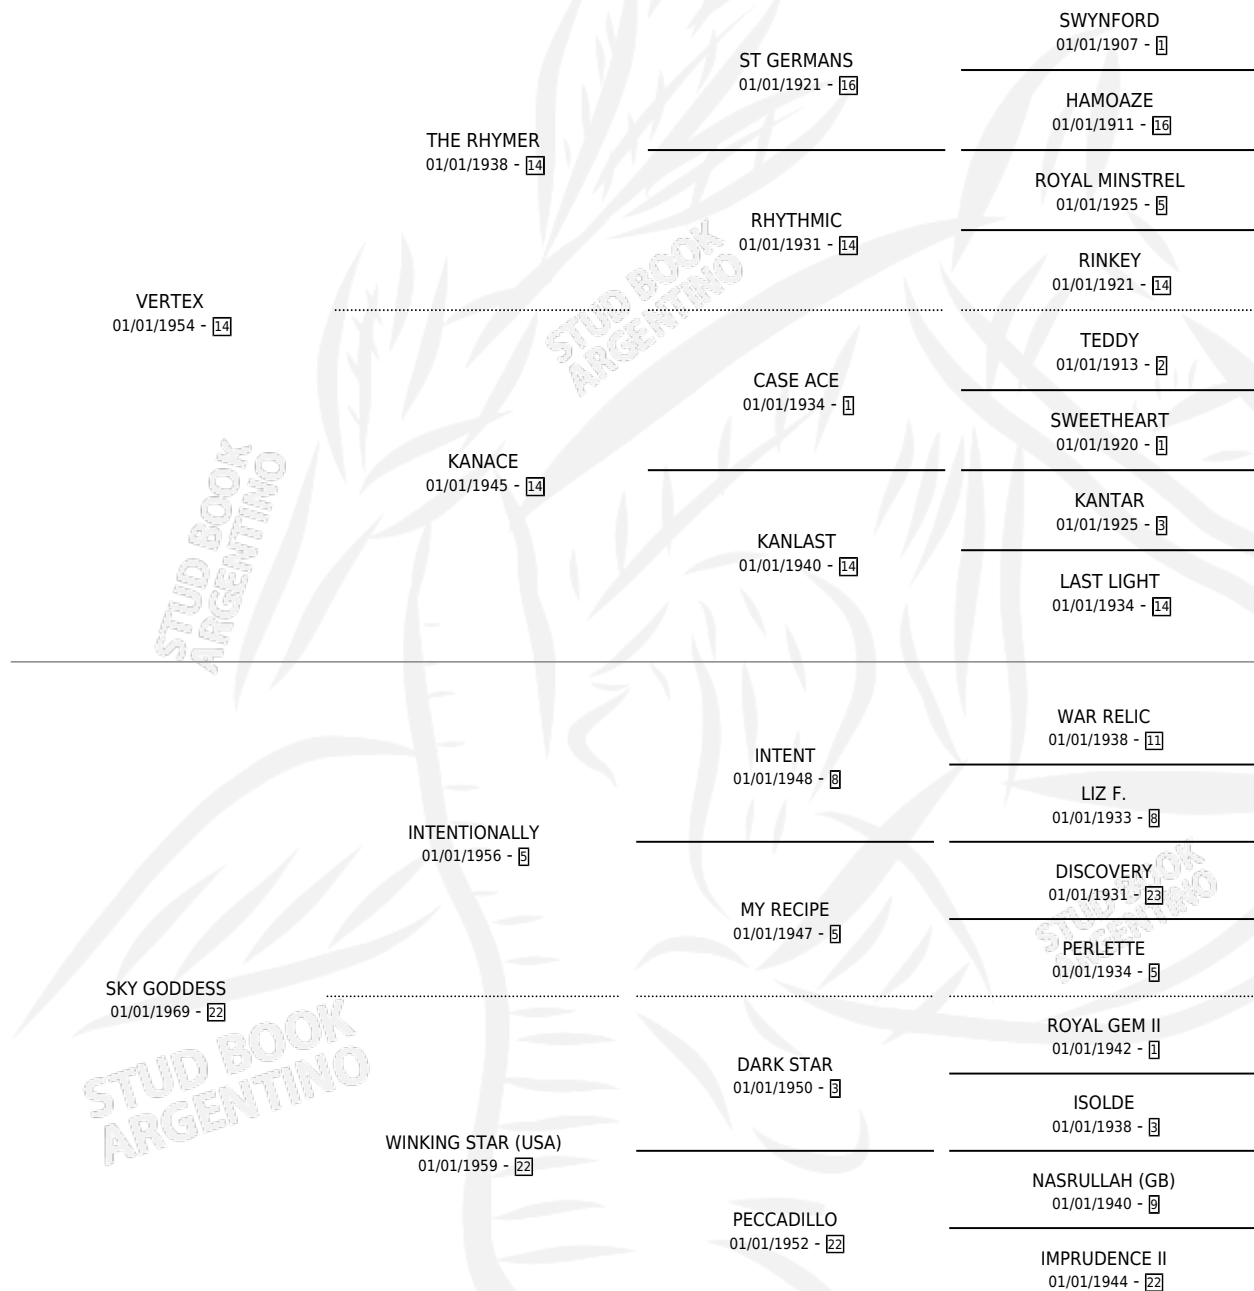

PI'S GUY (USA)

por VERTEX y SKY GODDESS por INTENTIONALLY

Estados Unidos · Macho · Alazan Tostado · SP ·
01/01/1977
Familia 22-d · Volumen web

ESTADO

TIPIFICACIÓN SANGUÍNEA	✓
TIPIFICACIÓN POR ADN	X
PASAPORTE	X
IDENTIFICACIÓN POR MICROCHIP	X
REPRODUCTOR	✓

Lugar de nacimiento: Estados Unidos

Criador: Extranjero

~

HIJOS

	MACHOS	HEMBRAS
310 NACIERON	141	168
176 CORRIERON	87	89
111 GANARON	60	51

5	3	1
GANADORES CL	GANADORES GR	GANADORES G1

PEDIGREE