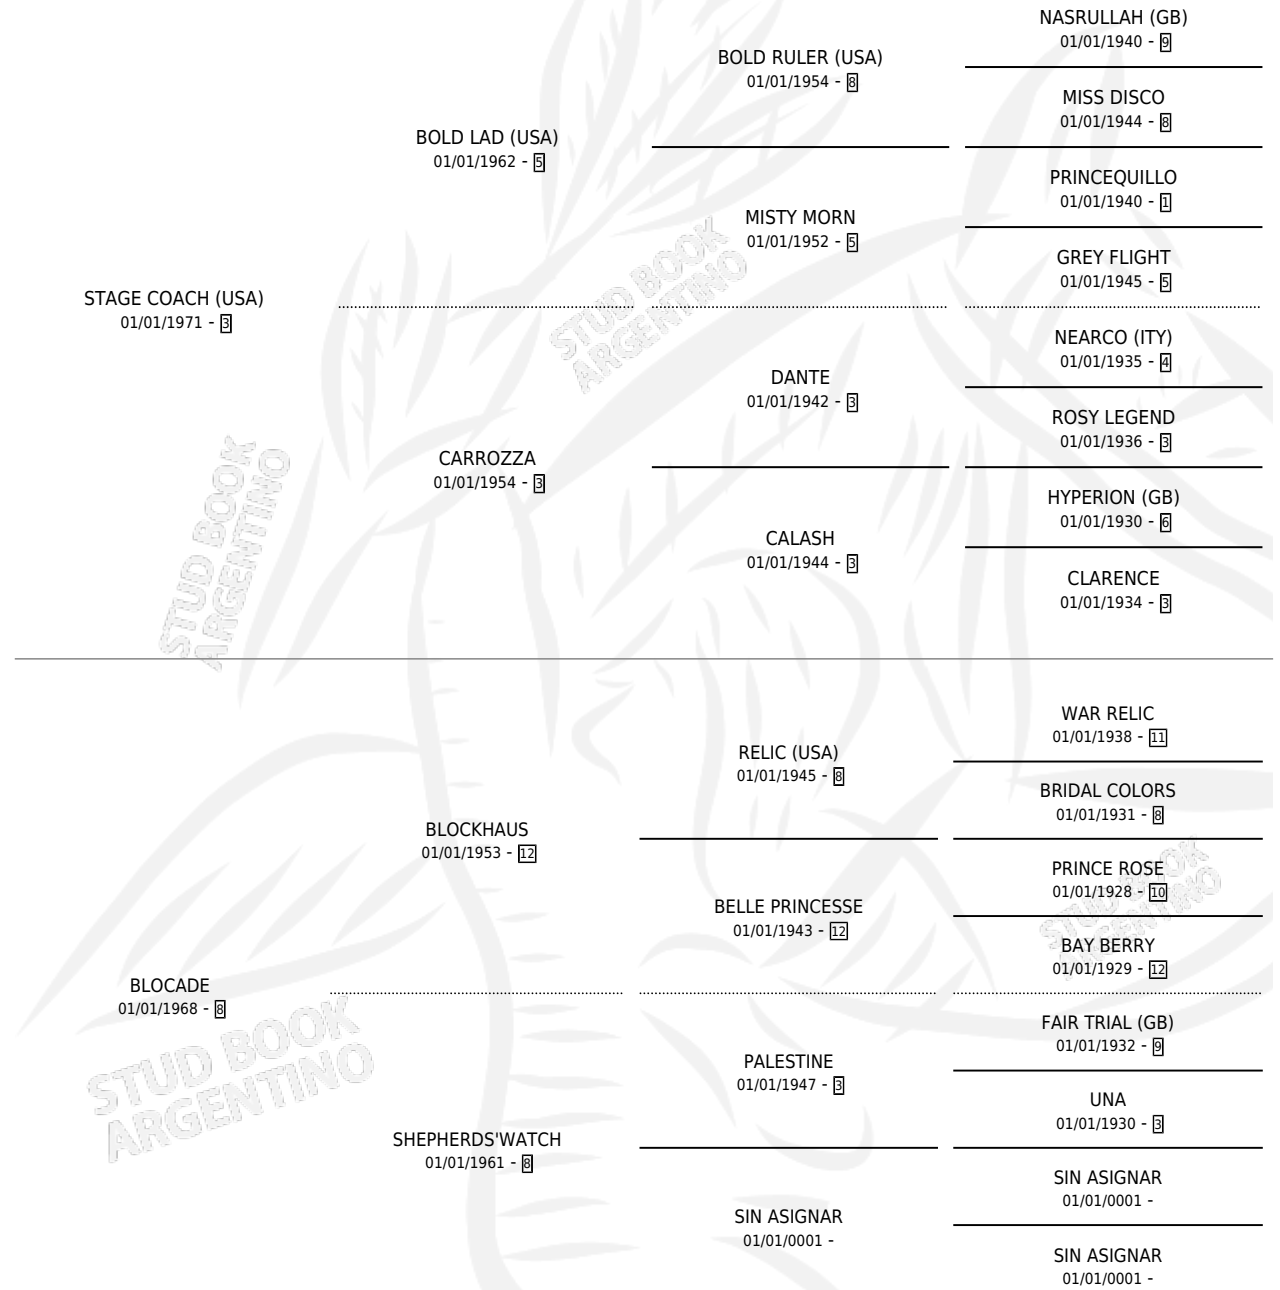

VIVA LA VIDA

por **STAGE COACH (USA)** y **BLOCADE** por **BLOCKHAUS**

Argentina · Hembra · Alazan · SP · 01/01/1979
Familia 8-f · Volumen 30

ESTADO

TIPIFICACIÓN SANGUÍNEA	X
TIPIFICACIÓN POR ADN	X
PASAPORTE	X
IDENTIFICACIÓN POR MICROCHIP	X
REPRODUCTOR	✓

Lugar de nacimiento: Campo particular

Criador: Sin dato

PEDIGREE

S

mientos 0 / Efectividad 0.00%

PADRILLO

PRODUCTO

CRIADOR