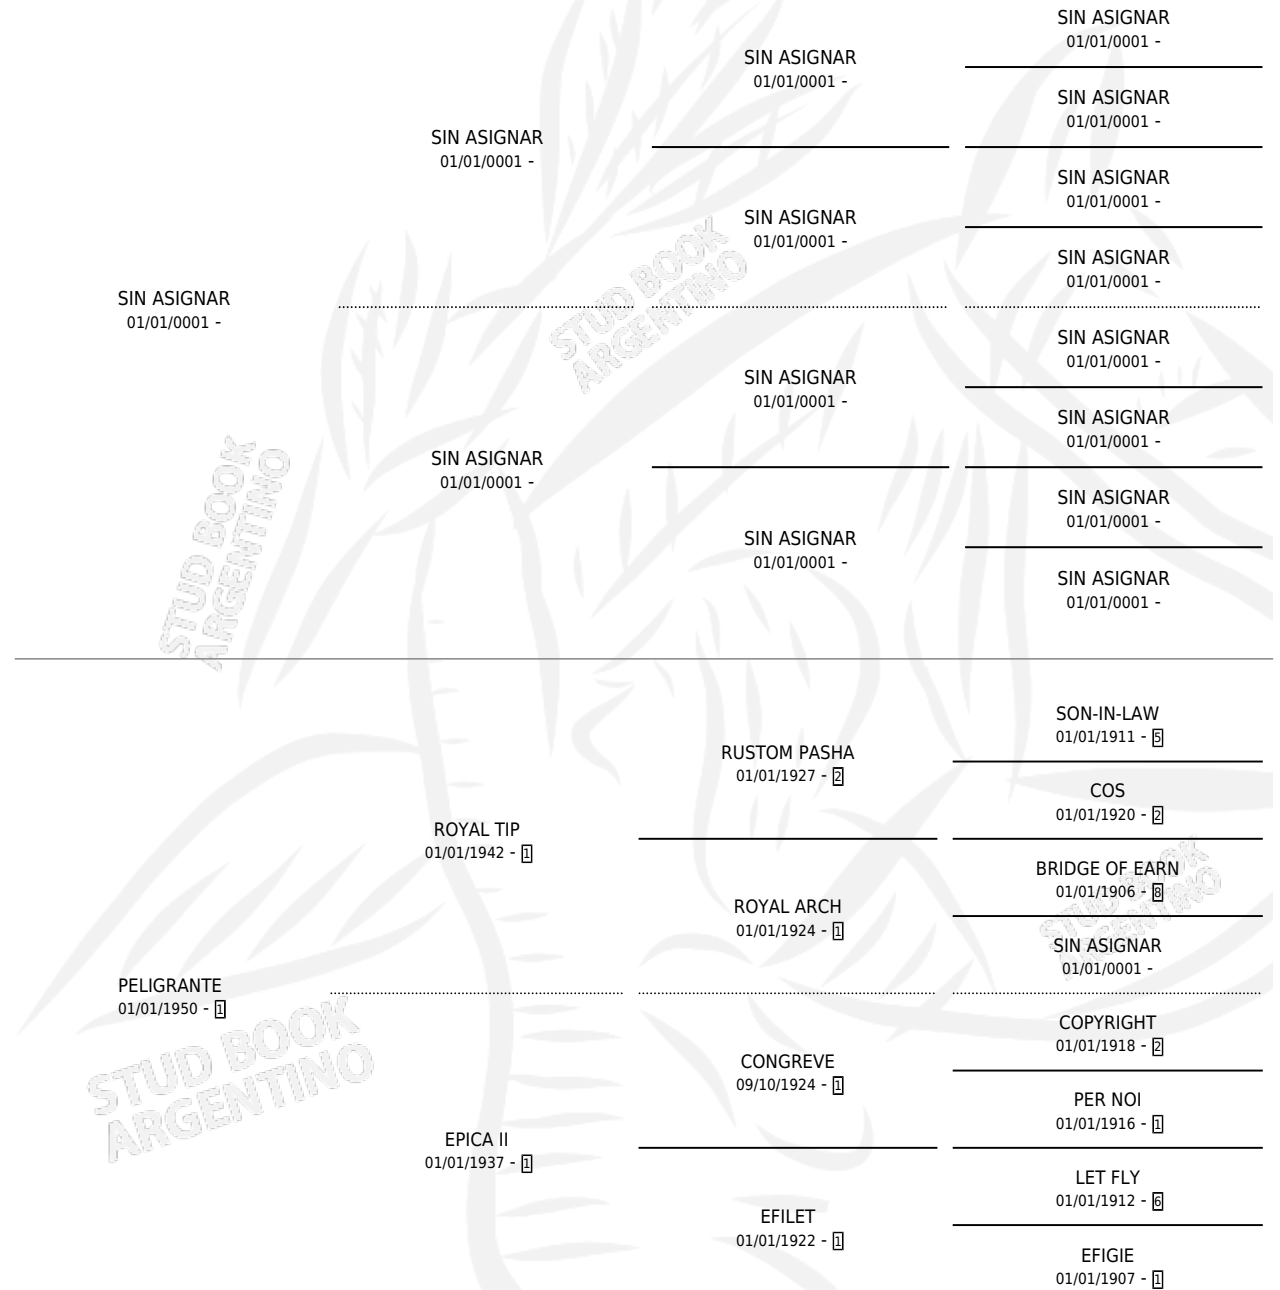

PELIGAL

por SIN ASIGNAR y PELIGRANTE por ROYAL TIP

Argentina · Hembra · Zaino Doradillo · SP · 01/01/1966
Familia 1-e · Volumen 26

ESTADO

| | |
|------------------------------|---|
| TIPIFICACIÓN SANGUÍNEA | X |
| TIPIFICACIÓN POR ADN | X |
| PASAPORTE | X |
| IDENTIFICACIÓN POR MICROCHIP | X |
| REPRODUCTOR | X |

Lugar de nacimiento: Campo particular

Criador: Sin dato

~

HIJOS

| | MACHOS | HEMBRAS |
|-----------------|--------|---------|
| 1 NACIERON | 0 | 1 |
| SIN ACTUACIONES | | |

PEDIGREE

PELIGAL

Datos oficiales del Stud Book Argentino