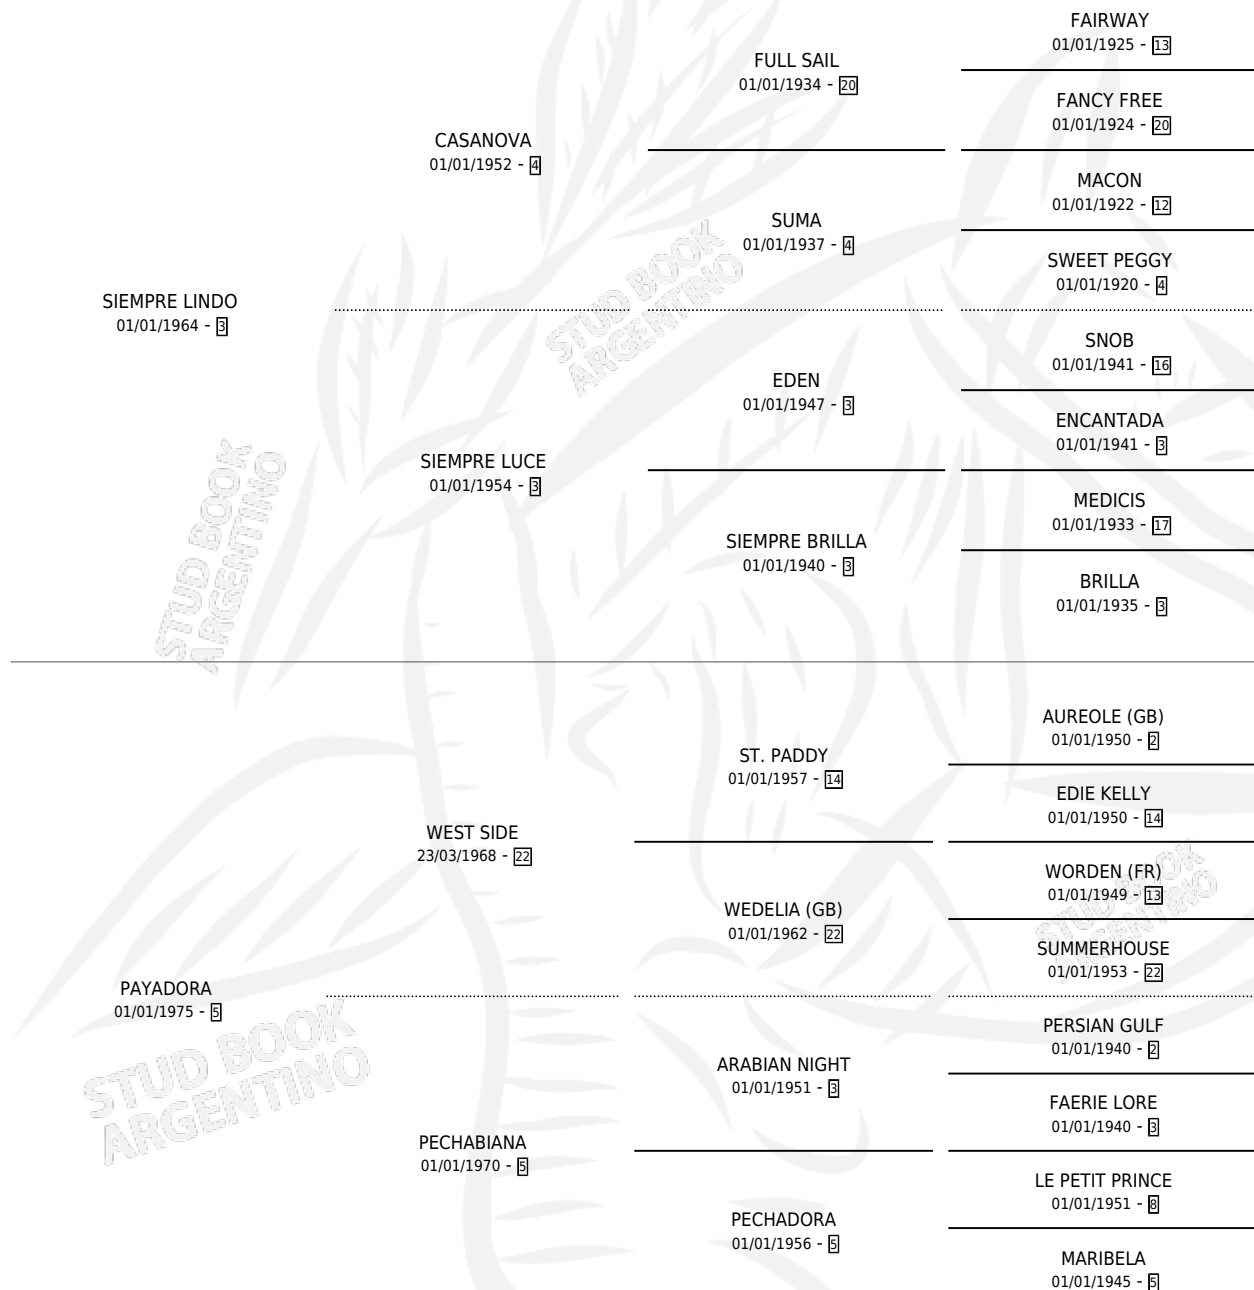

SILIQUEEN

por SIEMPRE LINDO y PAYADORA por WEST SIDE

Argentina · Hembra · Alazan · SP · 01/01/1981
Familia 5-a · Volumen 31

ESTADO

TIPIFICACIÓN SANGUÍNEA	X
TIPIFICACIÓN POR ADN	X
PASAPORTE	X
IDENTIFICACIÓN POR MICROCHIP	X
REPRODUCTOR	✓

Lugar de nacimiento: Campo particular

Criador: Sin dato

PEDIGREE

S

mientos 0 / Efectividad 0.00%

PADRILLO	PRODUCTO	CRIADOR	1ER SERVICIO	ÚLTIMO SERVICIO
EL ESTRUENDO	∅		25/08/1986	27/08/1986
SILQUEEN	∅		18/09/1985	20/09/1985
Datos oficiales del Stud Book Argentino	∅			
PEPE PASTRAMI	∅			
EL ESTRUENDO	∅			
studbook.org.ar				