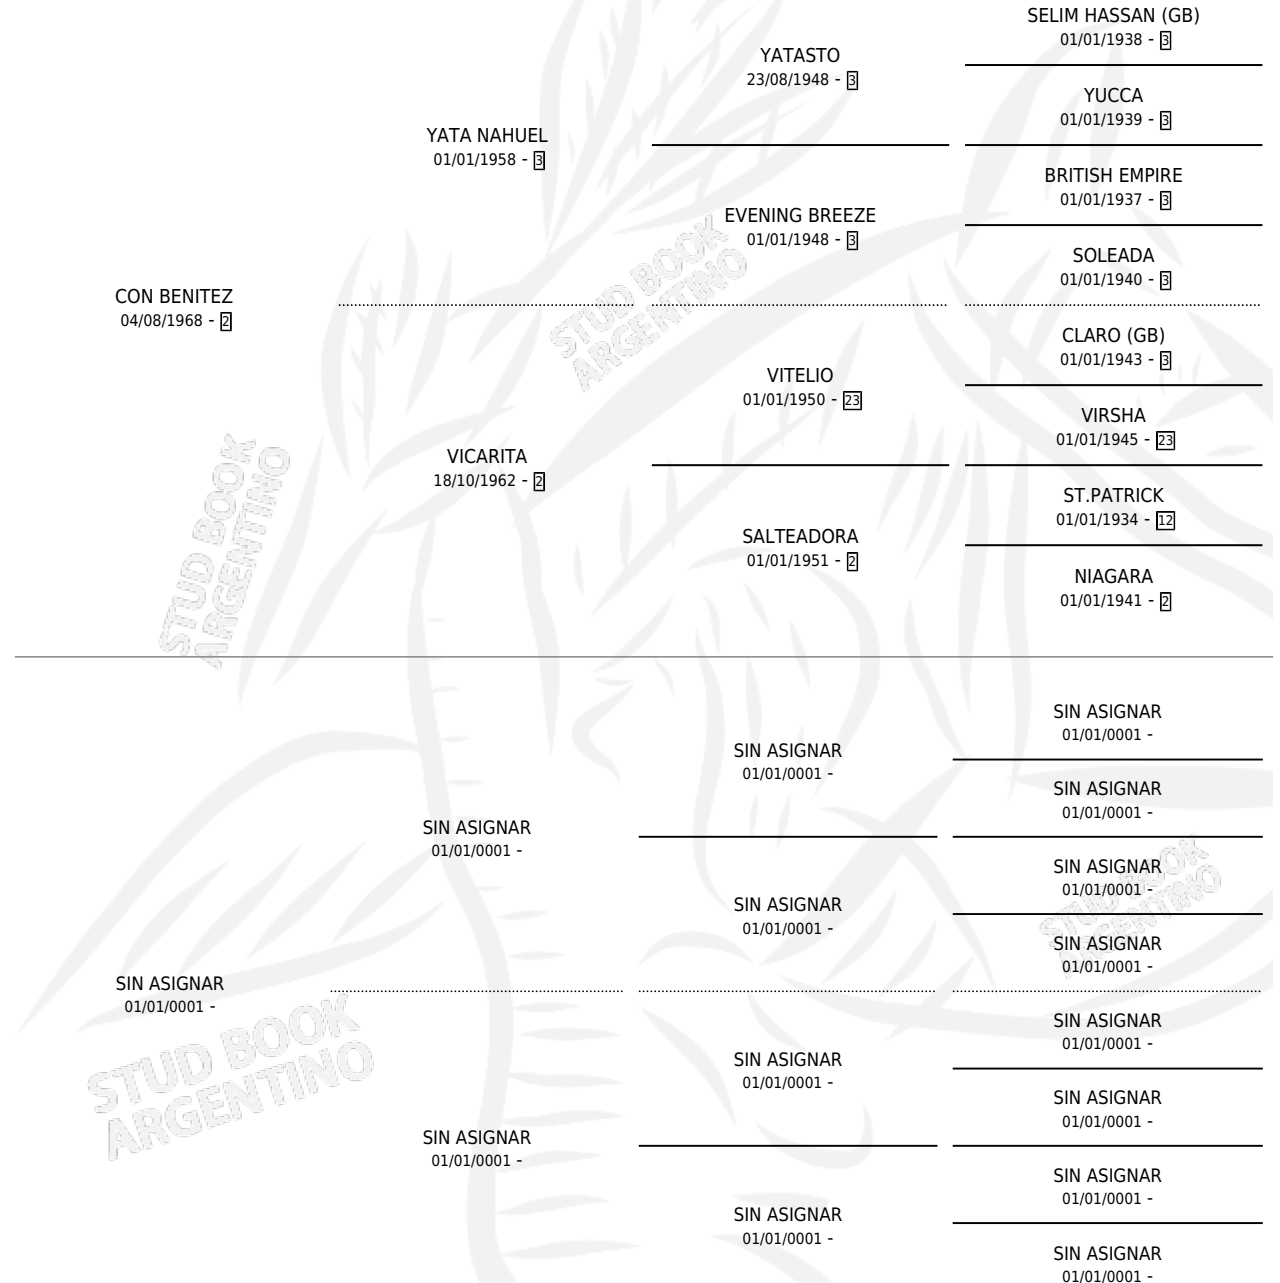

OLD JOHN

por **CON BENITEZ** y **SIN ASIGNAR** por **SIN ASIGNAR**

Argentina · Macho · No Consigna · SP · 01/01/1980
Familia · Volumen 30

ESTADO

TIPIFICACIÓN SANGUÍNEA	X
TIPIFICACIÓN POR ADN	X
PASAPORTE	X
IDENTIFICACIÓN POR MICROCHIP	X
REPRODUCTOR	X

Lugar de nacimiento: Campo particular

Criador: Gonzalez Sergio Luis

PEDIGREE

OLD JOHN

Datos oficiales del Stud Book Argentino

Documento generado el 12/06/2026

studbook.org.ar