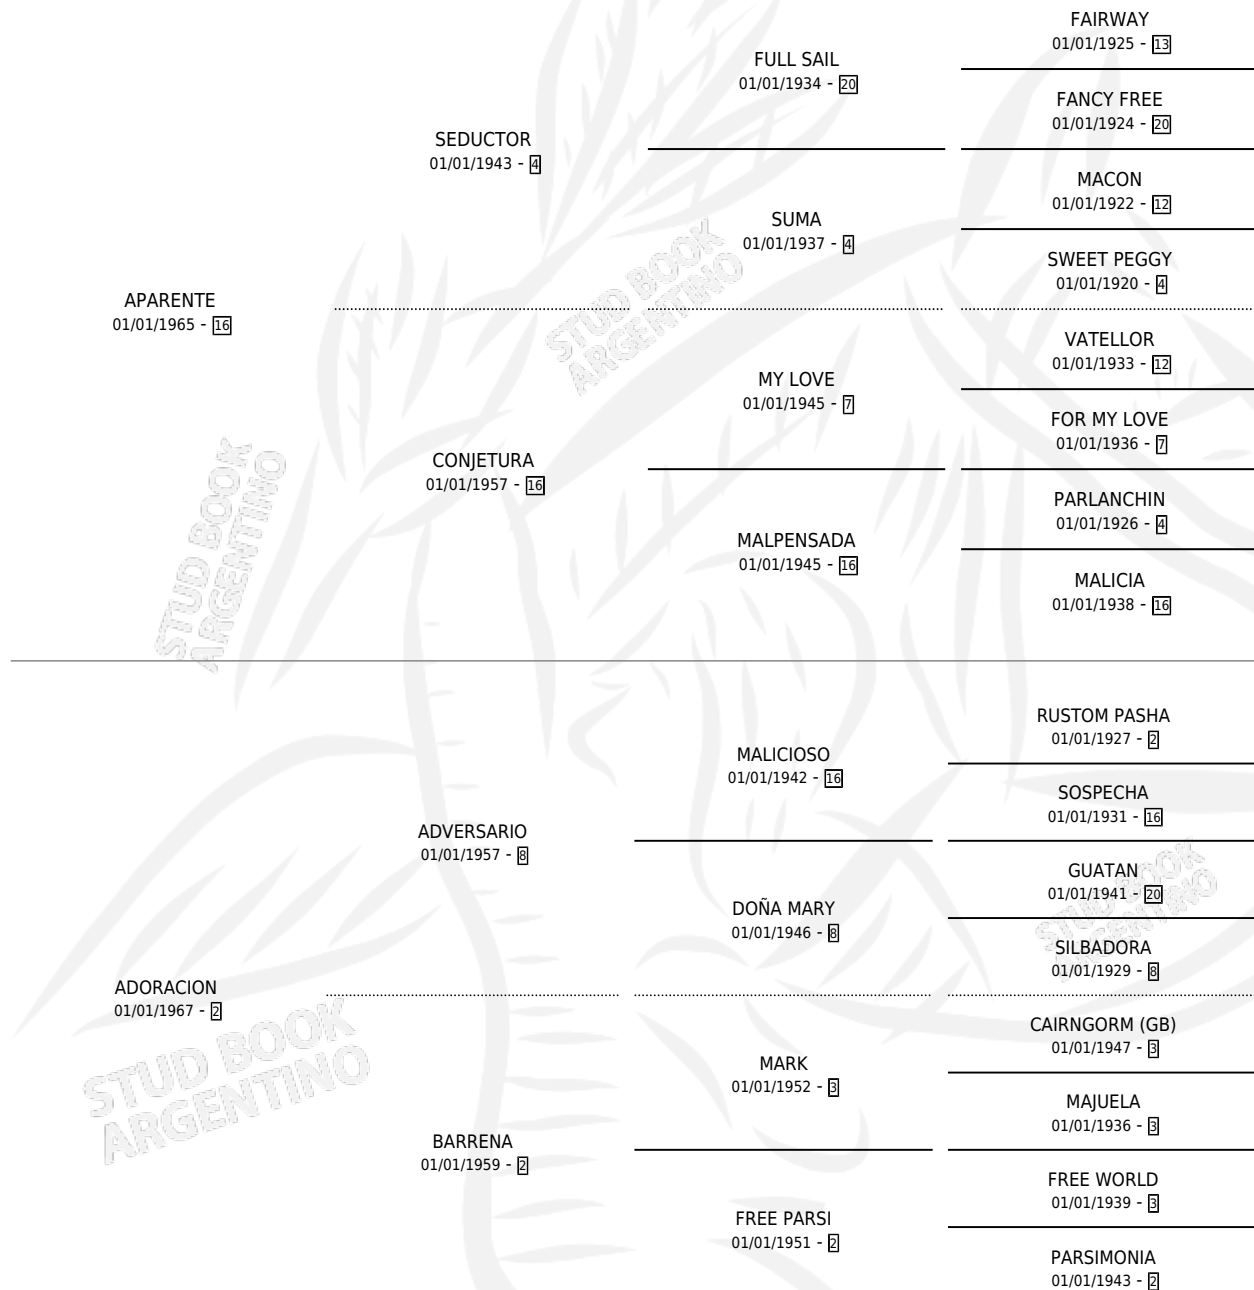

MISTER ADVER

por APARENTE y ADORACION por ADVERSARIO

Argentina · Macho · Zaino · SP · 01/01/1980
Familia 2 · Volumen 30

ESTADO

TIPIFICACIÓN SANGUÍNEA	X
TIPIFICACIÓN POR ADN	X
PASAPORTE	X
IDENTIFICACIÓN POR MICROCHIP	X
REPRODUCTOR	✓

Lugar de nacimiento: Campo particular

Criador: Sin dato

~

HIJOS

	MACHOS	HEMBRAS
7 NACIERON	4	3
1 CORRIERON	1	0

SIN ACTUACIONES

PEDIGREE