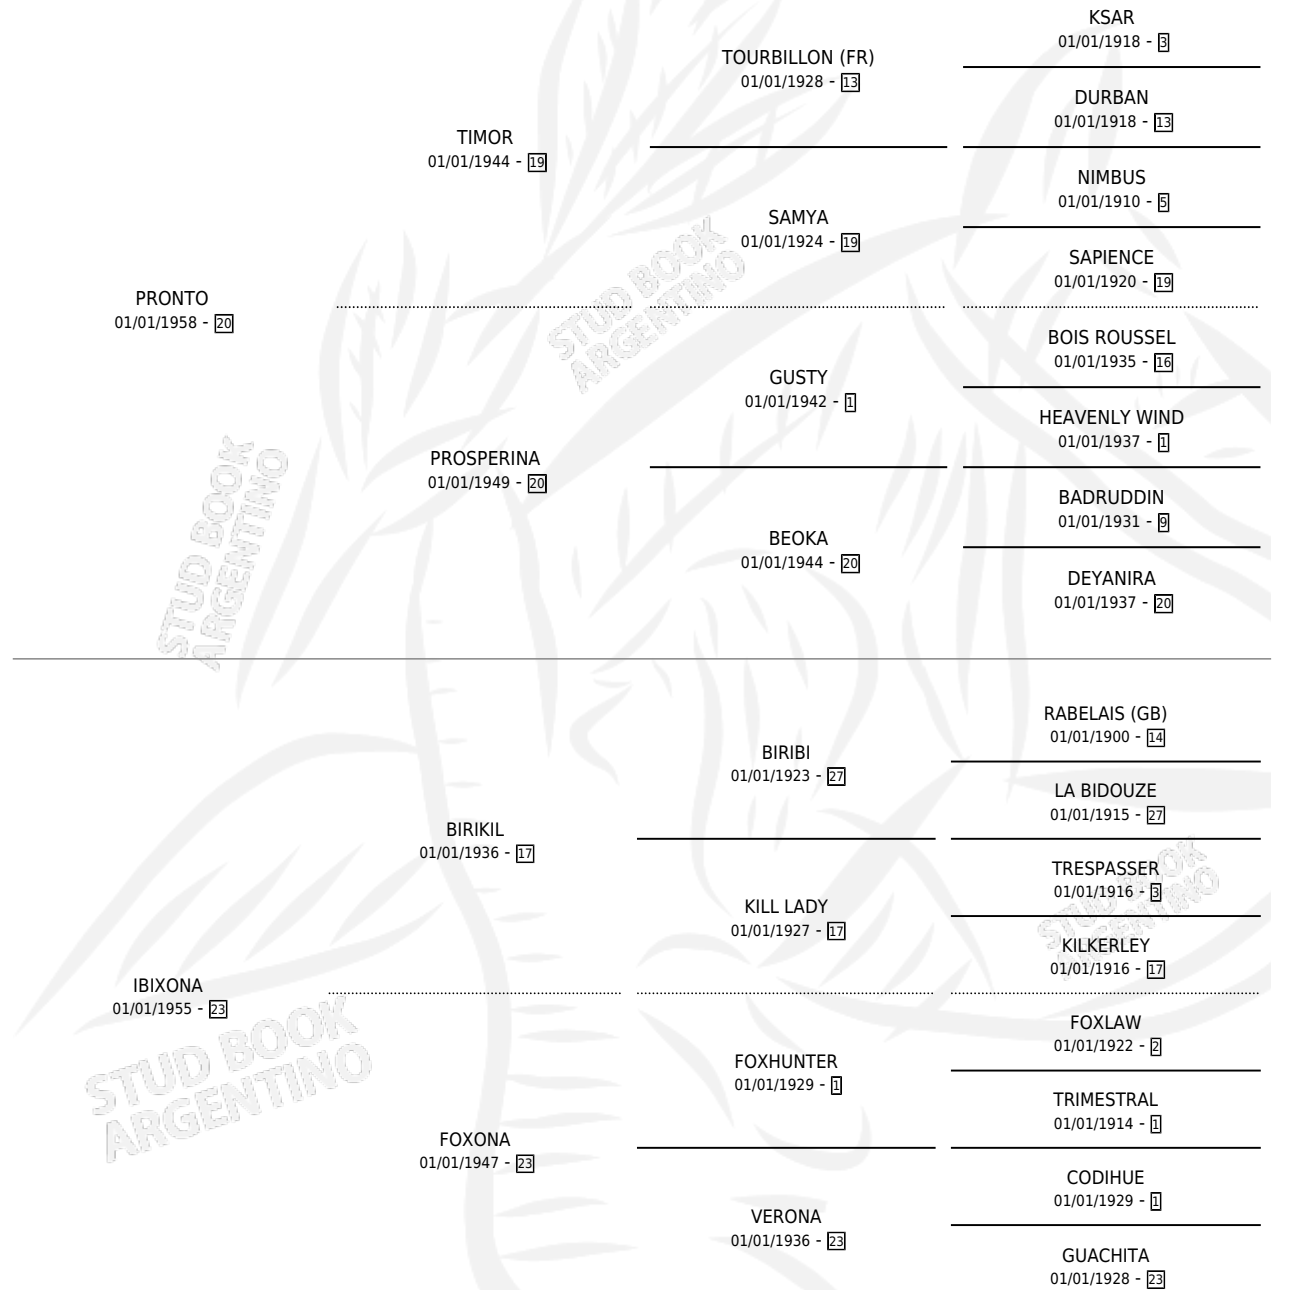

ILIADA

por PRONTO y IBIXONA por BIRIKIL

Argentina · Hembra · Alazan Tostado · SP · 25/09/1966
Familia 23-a · Volumen 26

ESTADO

TIPIFICACIÓN SANGUÍNEA	X
TIPIFICACIÓN POR ADN	X
PASAPORTE	X
IDENTIFICACIÓN POR MICROCHIP	X
REPRODUCTOR	✓

Lugar de nacimiento: Campo Particular

Criador: Sin dato

~

HIJOS

	MACHOS	HEMBRAS
15 NACIERON	8	7
5 CORRIERON	4	1
5 GANARON	4	1
1 GANADORES CL	1 GANADORES GR	0 GANADORES G1

PEDIGREE