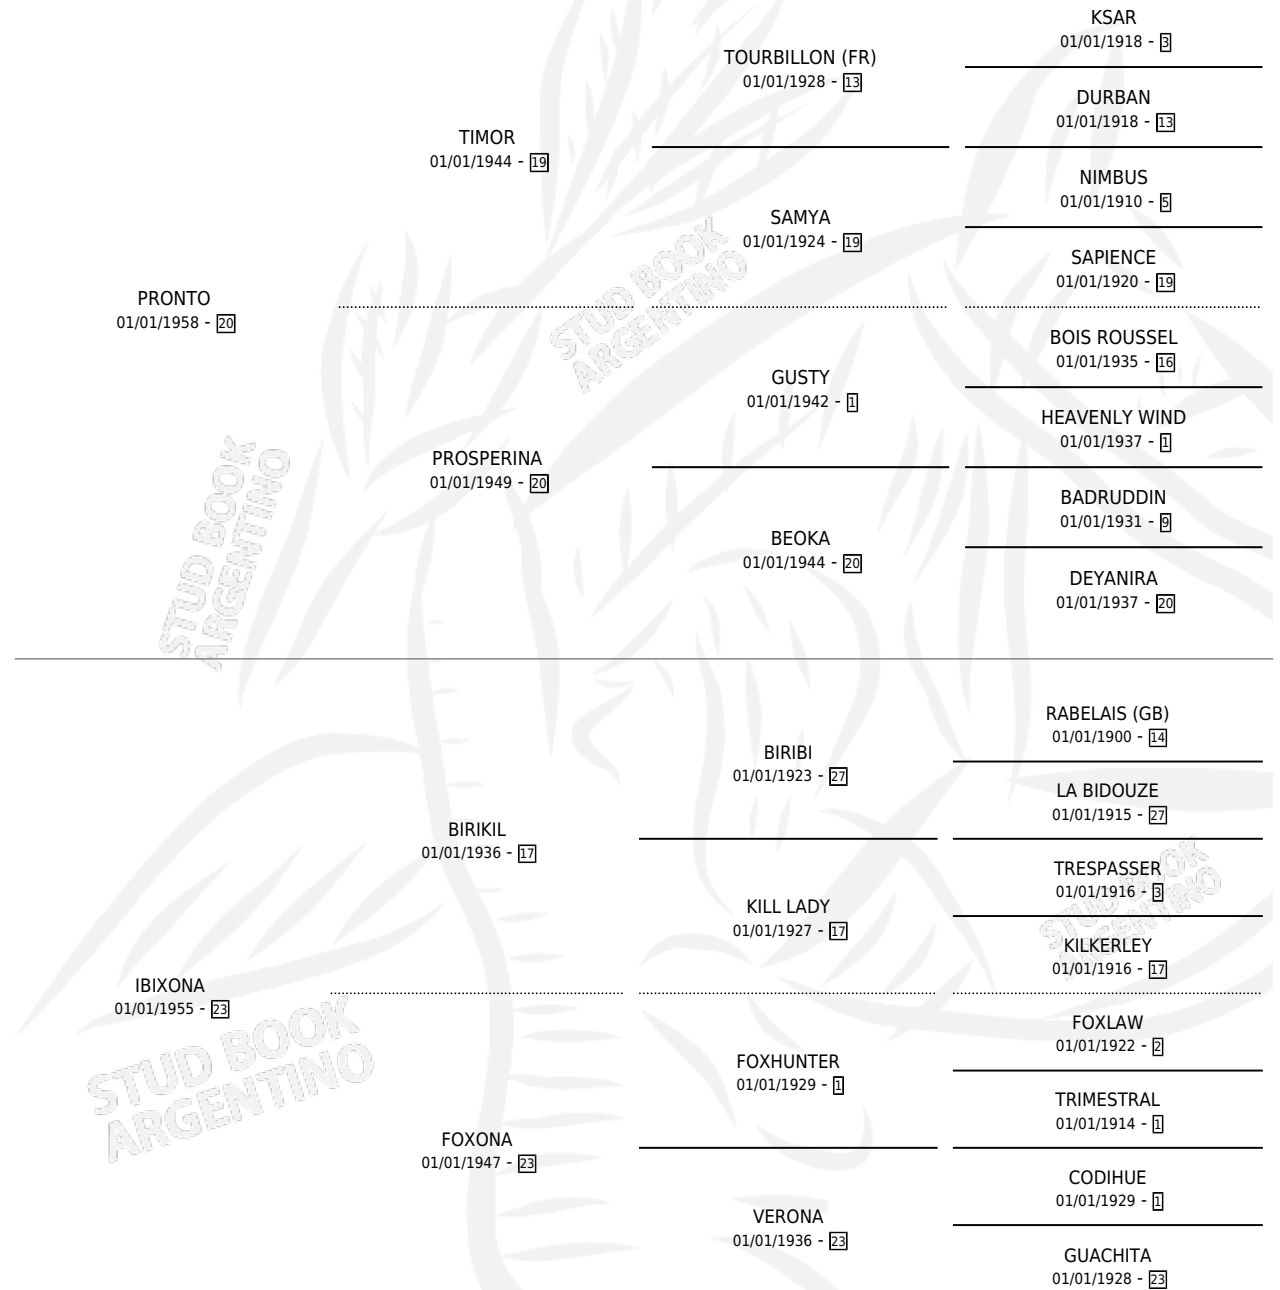

ILIADA

por PRONTO y IBIXONA por BIRIKIL

Argentina · Hembra · Alazan Tostado · SP · 25/09/1966
Familia 23-a · Volumen 26

ESTADO

TIPIFICACIÓN SANGUÍNEA	X
TIPIFICACIÓN POR ADN	X
PASAPORTE	X
IDENTIFICACIÓN POR MICROCHIP	X
REPRODUCTOR	✓

Lugar de nacimiento: Campo particular

Criador: Sin dato

~

HIJOS

	MACHOS	HEMBRAS
15 NACIERON	8	7
5 CORRIERON	4	1
5 GANARON	4	1

1	1	0
GANADORES CL	GANADORES GR	GANADORES G1

PEDIGREE

S