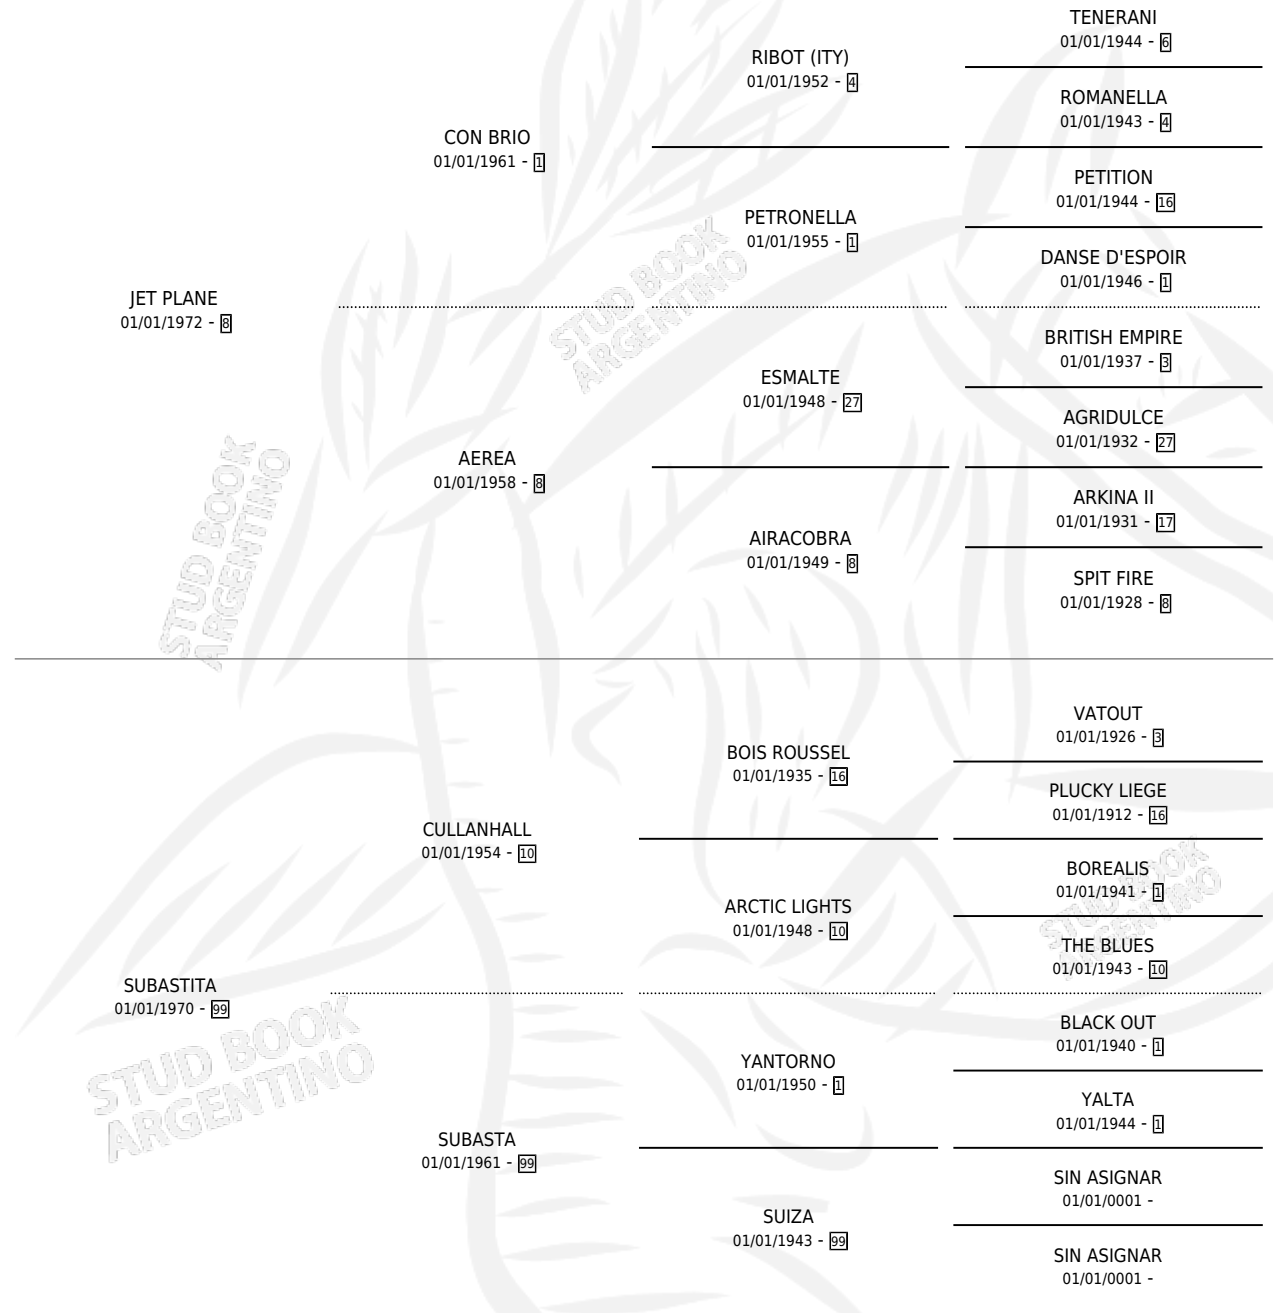

AICAMAR

por JET PLANE y SUBASTITA por CULLANHALL

Argentina · Hembra · Zaino Doradillo · SP · 21/10/1980
Familia 99 · Volumen 30

ESTADO

TIPIFICACIÓN SANGUÍNEA	✓
TIPIFICACIÓN POR ADN	X
PASAPORTE	X
IDENTIFICACIÓN POR MICROCHIP	X
REPRODUCTOR	✓

Lugar de nacimiento: Maria Josefa

Criador: Sin dato

PEDIGREE

CAMPAÑA

Solo carreras oficiales de Argentina

POR EDAD

EDAD	CC	1°	2°	3°	4°	5°	NP	CLC	CLG	CLCG1	CLGG1	IMPORTE	GANANCIA / CC
6 AÑOS	2	2	0	0	0	0	0	0	0	0	0	\$0	\$0
TOTALES	2	2	0	0	0	0	0	0	0	0	0	\$0	\$0
%		100%	0.0%	0.0%	0.0%	0.0%	0.0%	0.0%	0.0%	0.0%	0.0%		