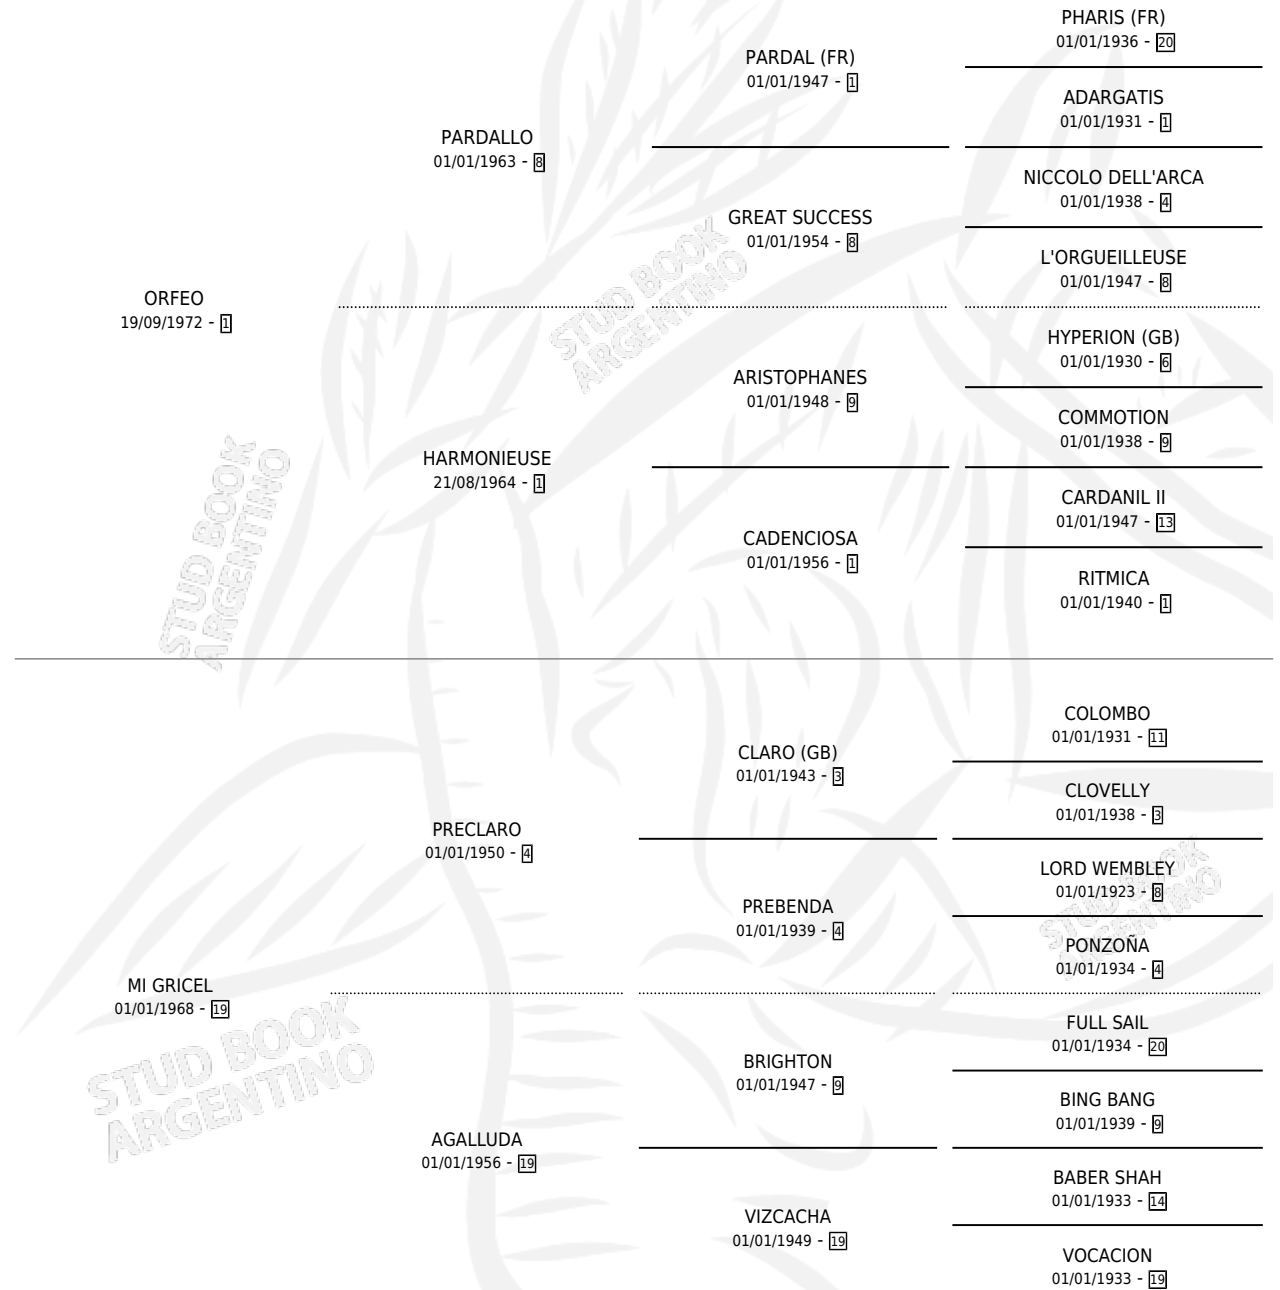

OCONEE

por **ORFEO** y **MI GRICEL** por **PRECLARO**

Argentina · Hembra · Zaino · SP · 22/02/1981
Familia 19-c · Volumen 31

ESTADO

TIPIFICACIÓN SANGUÍNEA	X
TIPIFICACIÓN POR ADN	X
PASAPORTE	X
IDENTIFICACIÓN POR MICROCHIP	X
REPRODUCTOR	✓

Lugar de nacimiento: Campo particular

Criador: Sin dato

~

HIJOS

	MACHOS	HEMBRAS
2 NACIERON	1	1

SIN ACTUACIONES

PEDIGREE