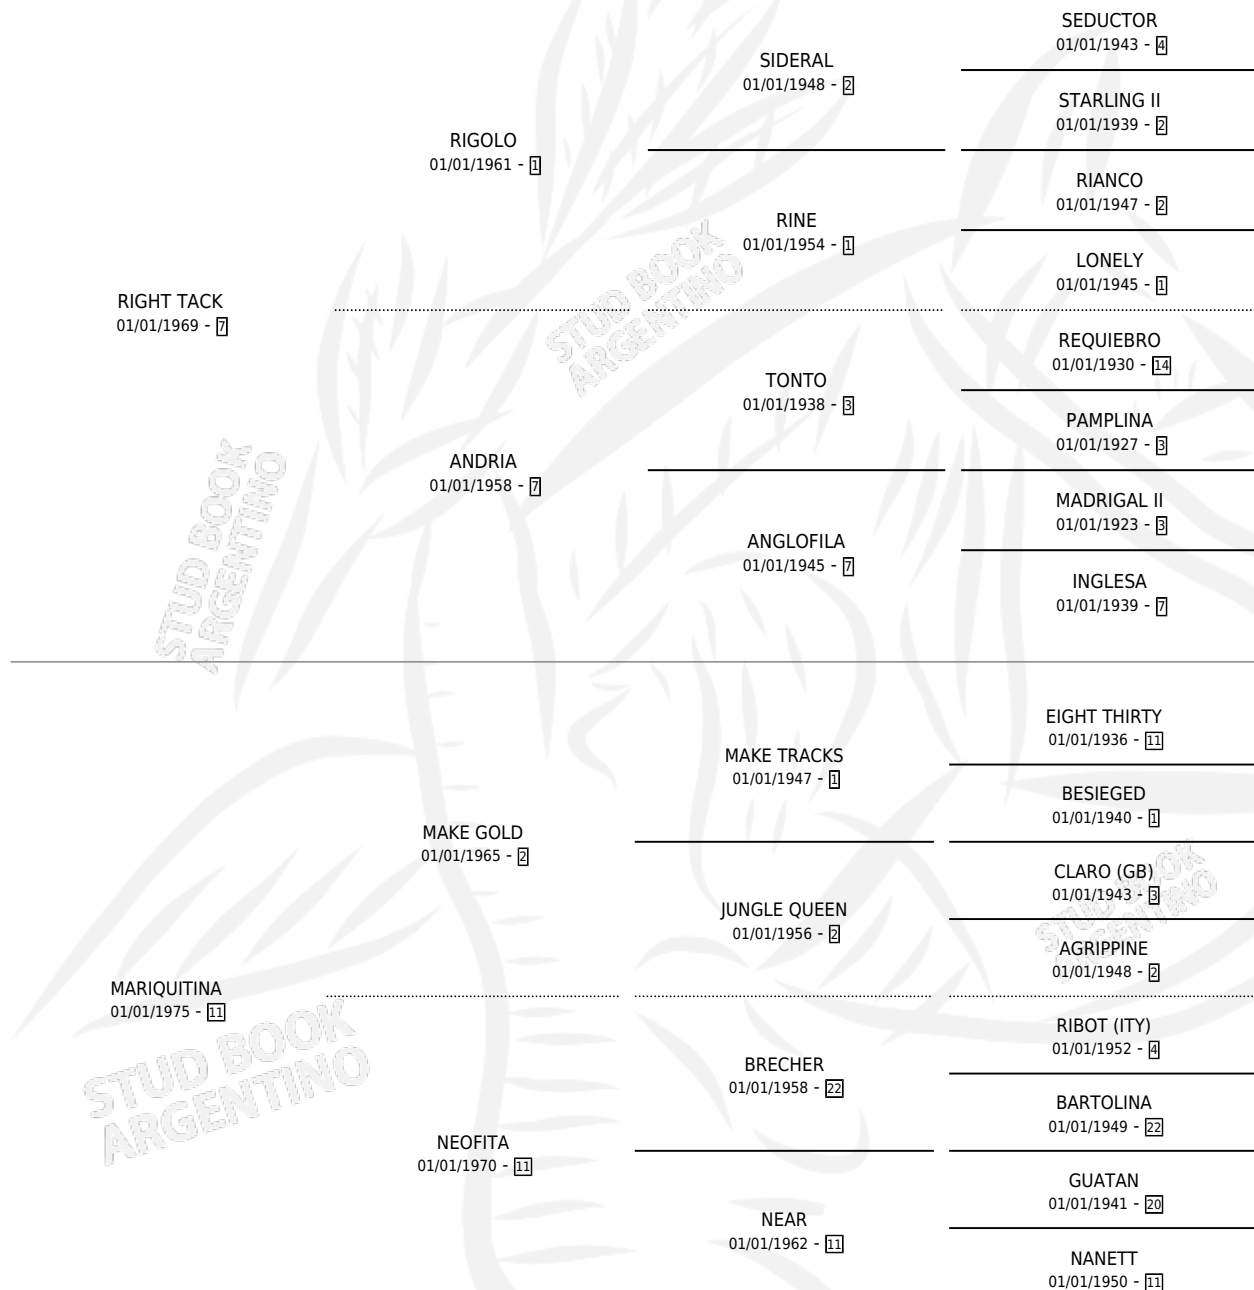

MARIQUINA

por **RIGHT TACK** y **MARIQUITINA** por **MAKE GOLD**

Argentina · Hembra · Tordillo · SP · 01/01/1980
Familia 11-f · Volumen 30

ESTADO

TIPIFICACIÓN SANGUÍNEA	X
TIPIFICACIÓN POR ADN	X
PASAPORTE	X
IDENTIFICACIÓN POR MICROCHIP	X
REPRODUCTOR	✓

Lugar de nacimiento: Campo particular

Criador: Sin dato

~

HIJOS

	MACHOS	HEMBRAS
5 NACIERON	2	3
2 CORRIERON	1	1

SIN ACTUACIONES

PEDIGREE

S

mientos 5 / Efectividad 62.50%

PADRILLO	PRODUCTO	CRIADOR	1ER SERVICIO	ÚLTIMO SERVICIO
CAÑONES	∅		02/10/1991	12/10/1991
MARIQUINA	MARITURCA (H T, 26/11/1990)	SIN DATO	26/12/1989	27/12/1989
MACHO TUMBAO	MUY MACHADO (M T, 11/12/1989)	SIN DATO	24/12/1988	28/12/1988
EL ENTREVERO	ENTREFLOR (M T, 03/12/1988)	SIN DATO	26/12/1987	30/12/1987
FAISAN	MUGUE (H Z, 24/09/1987)	SIN DATO	13/10/1986	18/10/1986
REPUBLICANO	∅		05/11/1985	13/11/1985
CARLEÑO	CALMARINA (H A, 16/11/1984)	SIN DATO		
CARLEÑO	∅			