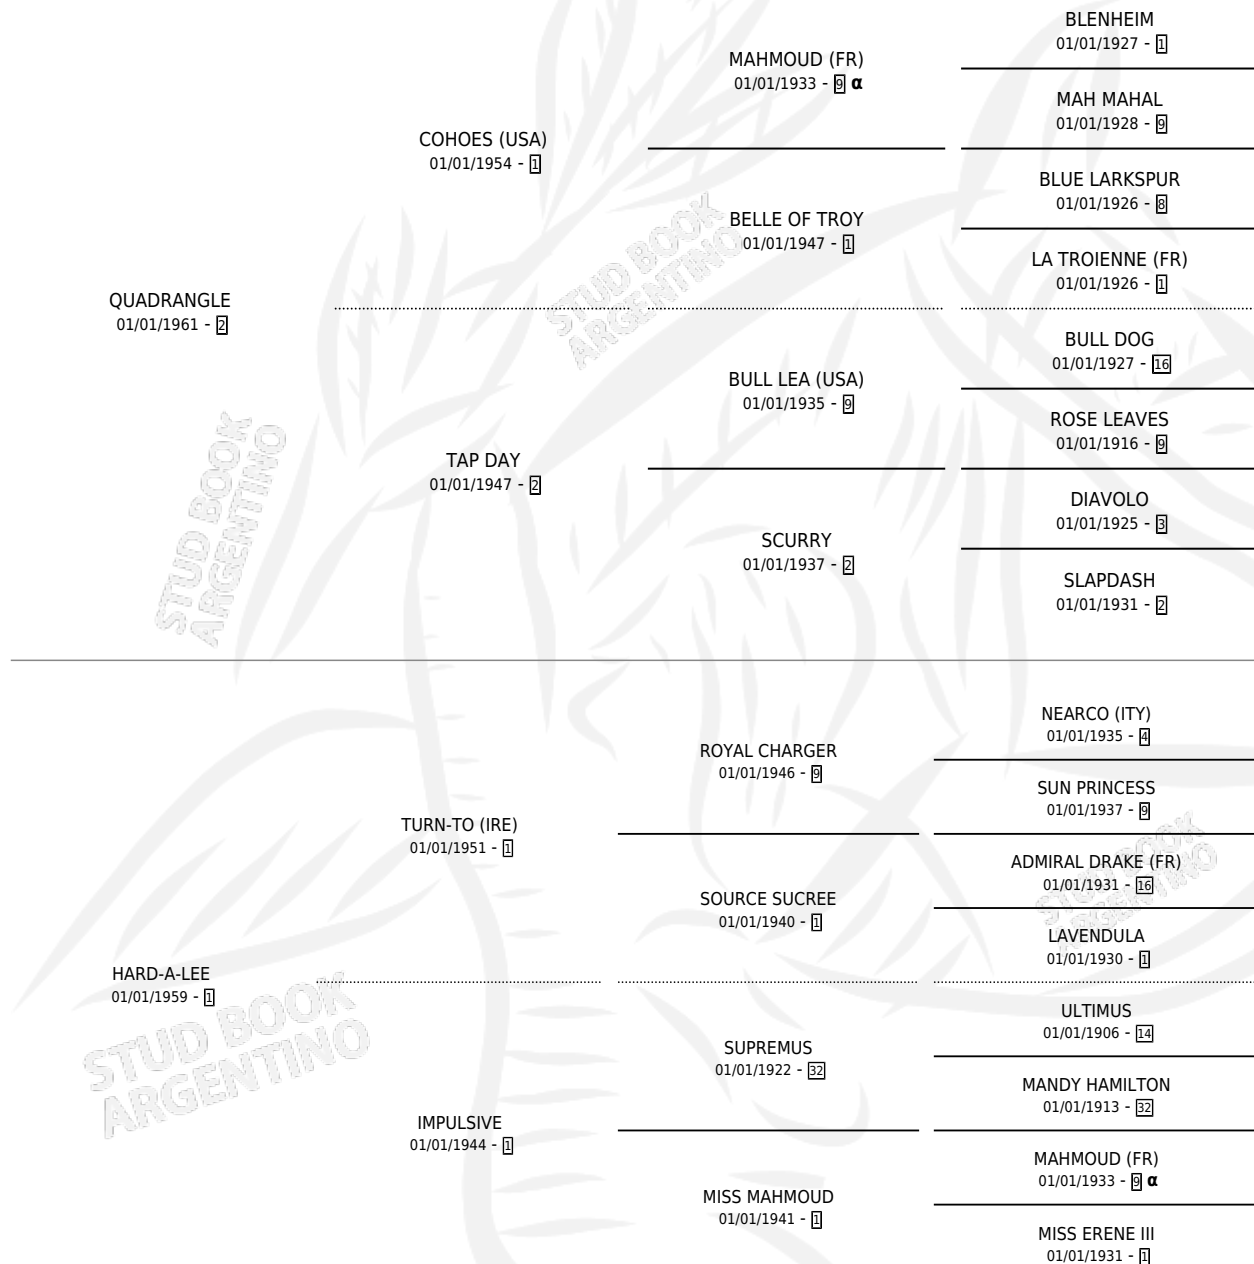

ASHTON HILL (USA)

por **QUADRANGLE** y **HARD-A-LEE** por **TURN-TO (IRE)**

Estados Unidos · Macho · Alazan · SP · 01/01/1975
Familia 1 · Volumen web

ESTADO

TIPIFICACIÓN SANGUÍNEA	✓
TIPIFICACIÓN POR ADN	X
PASAPORTE	X
IDENTIFICACIÓN POR MICROCHIP	X
REPRODUCTOR	✓

Lugar de nacimiento: Estados Unidos

Criador: Extranjero

~

HIJOS

	MACHOS	HEMBRAS
121 NACIERON	57	64
68 CORRIERON	37	31
39 GANARON	24	15

1 GANADORES **CL** **1** GANADORES **GR** **0** GANADORES **G1**

PEDIGREE

INBREEDING : α

SERVICIOS PADRILLO

TEMPORADA	HARAS	SERVICIO	NAC.	EFFECTIVIDAD
1996	TREBOL DE CUATRO HOJAS	2	0	0.00 %
1995	TREBOL DE CUATRO HOJAS	6	1	16.67 %
1994	TREBOL DE CUATRO HOJAS	8	1	12.50 %
1993	TREBOL DE CUATRO HOJAS	3	0	0.00 %
1992	TREBOL DE CUATRO HOJAS	30	16	53.33 %
1991	TREBOL DE CUATRO HOJAS	24	15	62.50 %
1990	HORIZONTE	14	4	28.57 %
1989	HORIZONTE	12	7	58.33 %
1988	HORIZONTE	18	8	44.44 %
1987	IMPORTADO EN VIENTRE	10	6	60.00 %
1986	IMPORTADO EN VIENTRE	17	10	58.82 %
1985	IMPORTADO EN VIENTRE	28	18	64.29 %
0	IMPORTADO EN VIENTRE	53	27	50.94 %