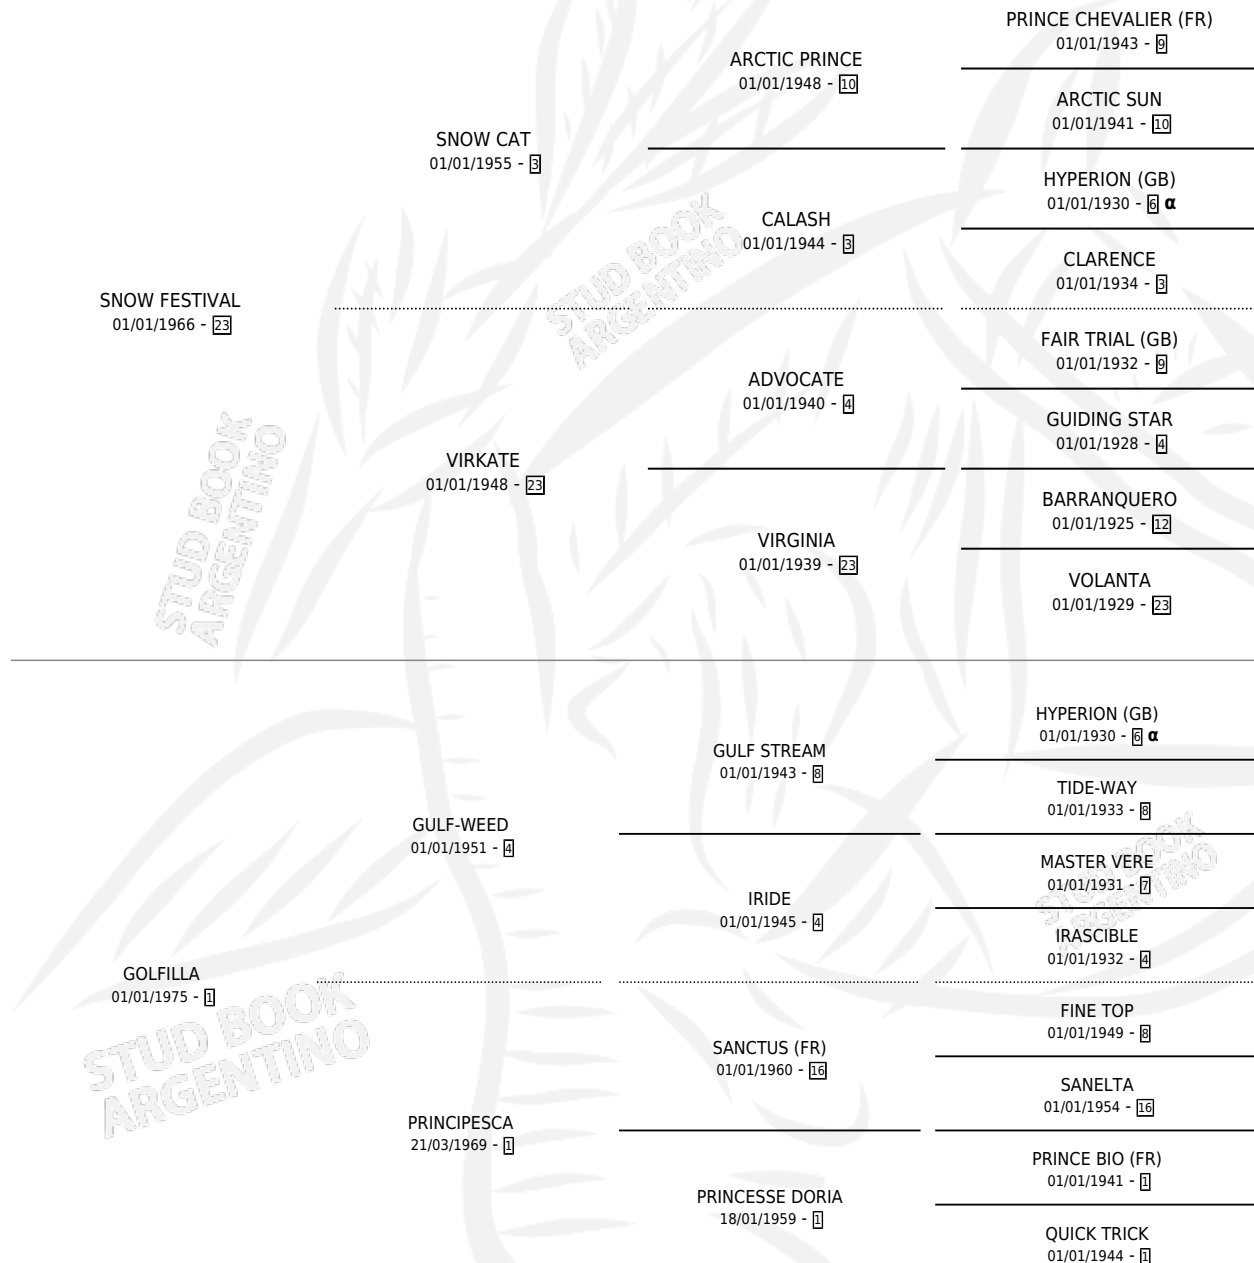

Lugar de nacimiento: Campo particular

Criador: Sin dato

~

HIJOS

	MACHOS	HEMBRAS
9 NACIERON	2	7
3 CORRIERON	0	3
3 GANARON	0	3
0 GANADORES CL	0 GANADORES GR	0 GANADORES G1

PEDIGREE

INBREEDING : α

CAMPAÑA

Solo carreras oficiales de Argentina

POR EDAD

EDAD	CC	1°	2°	3°	4°	5°	NP	CLC	CLG	CLCG1	CLGG1	IMPORTE	GANANCIA / CC
4 AÑOS	1	1	0	0	0	0	0	0	0	0	0	\$0	\$0
TOTALES	1	1	0	0	0	0	0	0	0	0	0	\$0	\$0
%		100%	0.0%	0.0%	0.0%	0.0%	0.0%	0.0%	0.0%	0.0%	0.0%		