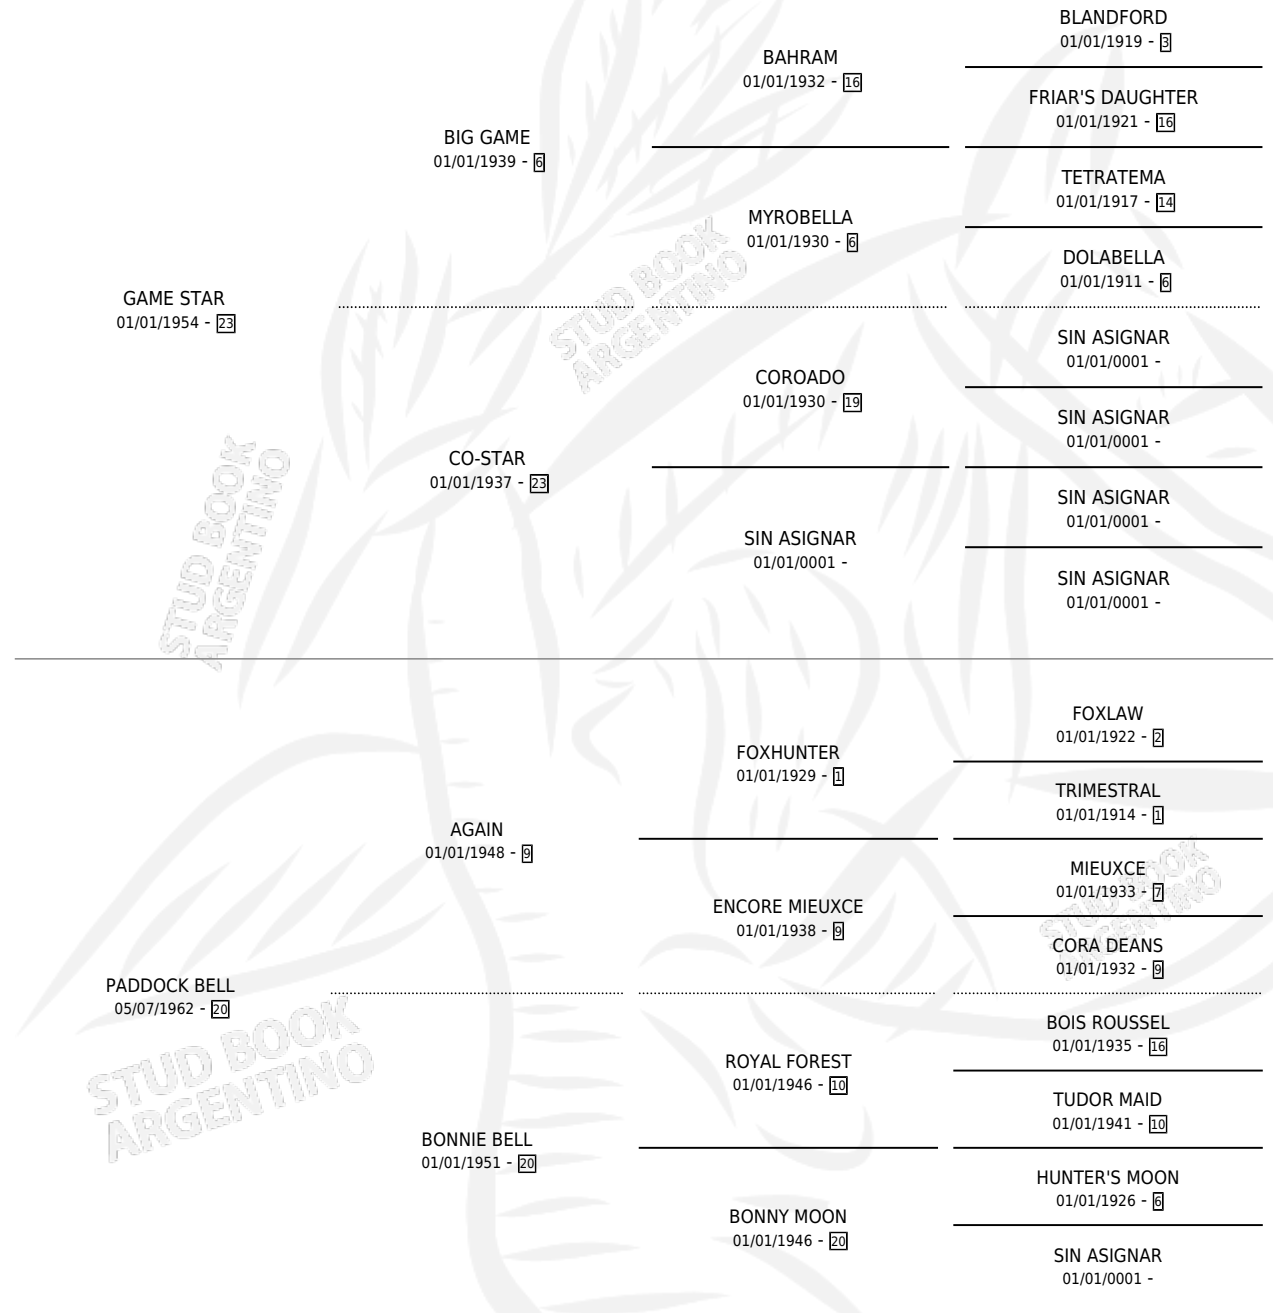

# PADDOCK GAME

por GAME STAR y PADDOCK BELL por AGAIN

Argentina · Hembra · Alazan · SP · 18/09/1966  
Familia 20-c · Volumen 26

## ESTADO

TIPIFICACIÓN SANGUÍNEA	X
TIPIFICACIÓN POR ADN	X
PASAPORTE	X
IDENTIFICACIÓN POR MICROCHIP	X
REPRODUCTOR	X

**Lugar de nacimiento:** Campo particular

**Criador:** Sin dato

## PEDIGREE