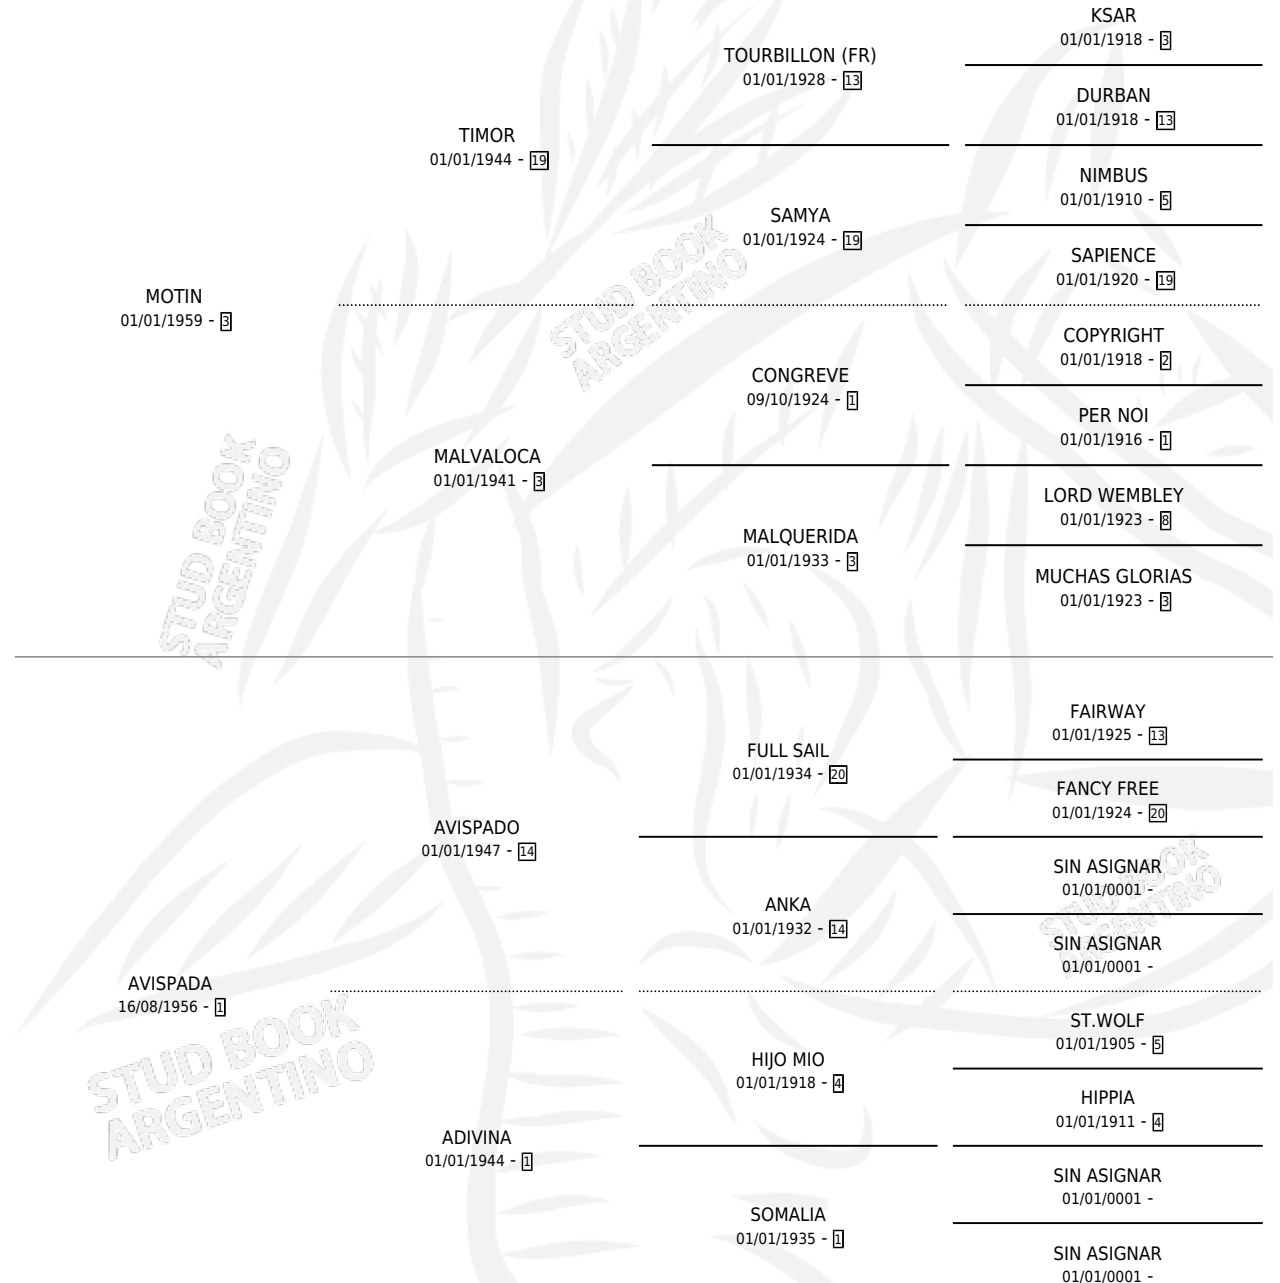

METAURO

por MOTIN y AVISPADA por AVISPADO

Argentina · Macho · Zaino Doradillo · SP · 25/09/1966
Familia 1 · Volumen 26

ESTADO

TIPIFICACIÓN SANGUÍNEA	X
TIPIFICACIÓN POR ADN	X
PASAPORTE	X
IDENTIFICACIÓN POR MICROCHIP	X
REPRODUCTOR	X

Lugar de nacimiento: Campo particular

Criador: Sin dato

PEDIGREE

METAURO

Datos oficiales del Stud Book Argentino

Documento generado el 04/05/2026

studbook.org.ar