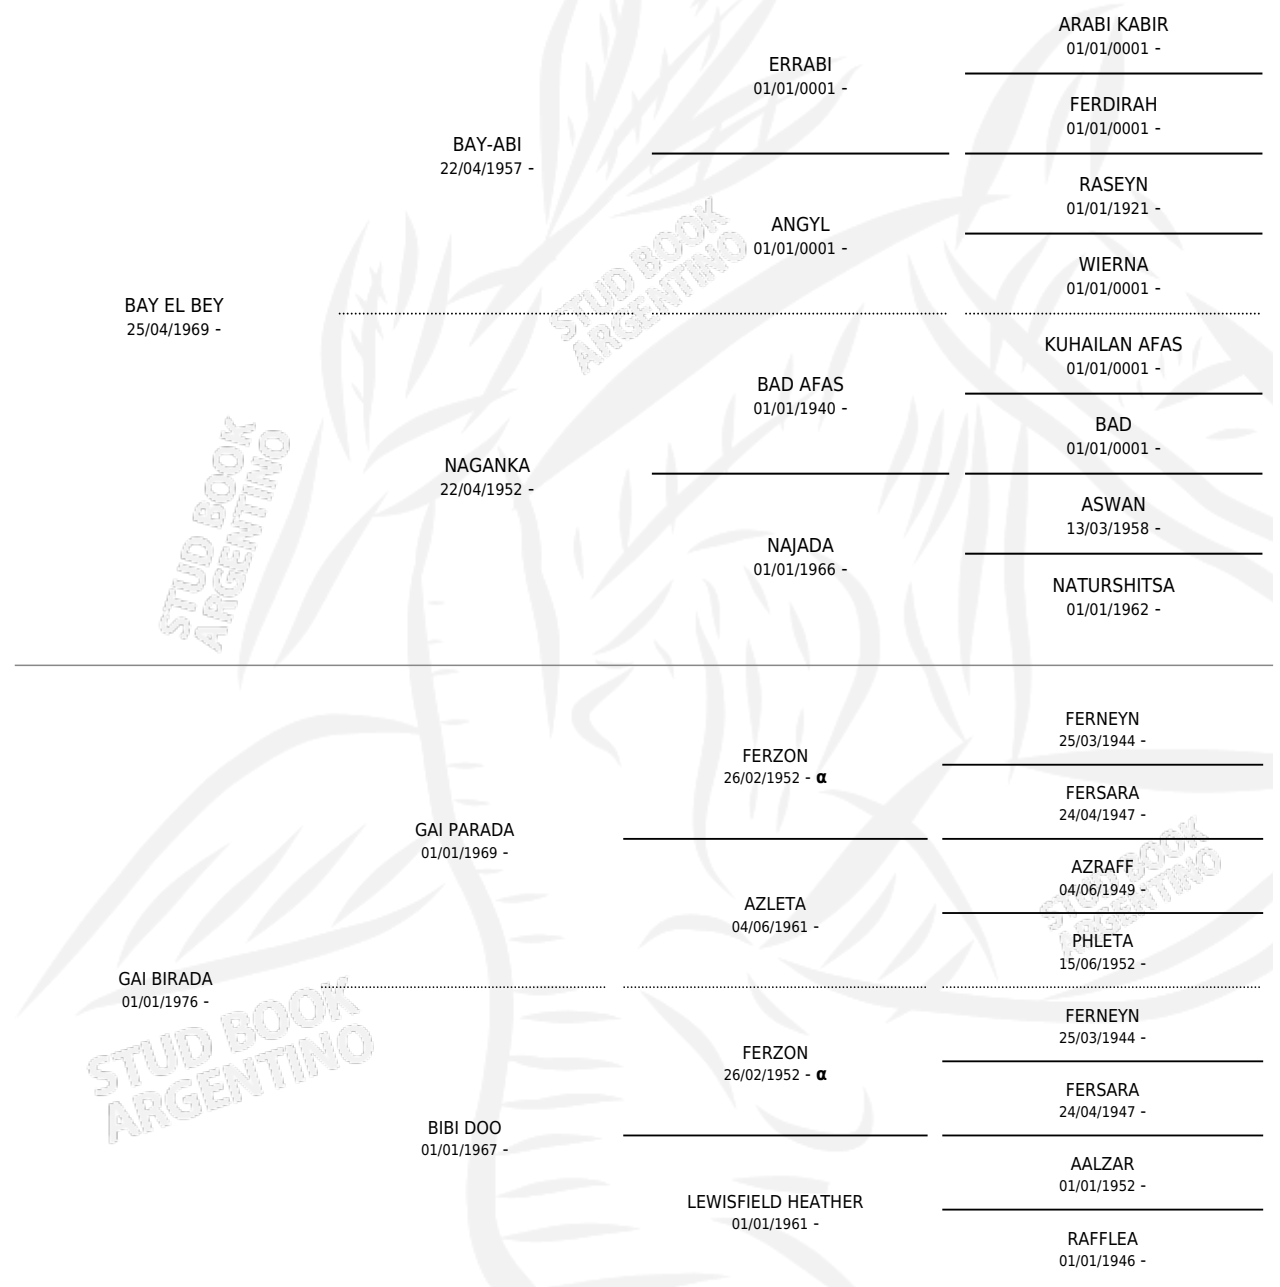

COUNTESS SUSANNE (US)

por BAY EL BEY y GAI BIRADA por GAI PARADA

PEDIGREE

Estados Unidos · Hembra · Tordillo · AP · 01/01/1980
Familia · Volumen web

ESTADO

TIPIFICACIÓN SANGUÍNEA	✓
TIPIFICACIÓN POR ADN	X
PASAPORTE	X
IDENTIFICACIÓN POR MICROCHIP	X
REPRODUCTOR	✓

Lugar de nacimiento: Estados Unidos

Criador: Extranjero

~

HIJOS

	MACHOS	HEMBRAS
5 NACIERON	2	3
1 CORRIERON	1	0

SIN ACTUACIONES

INBREEDING : α

S