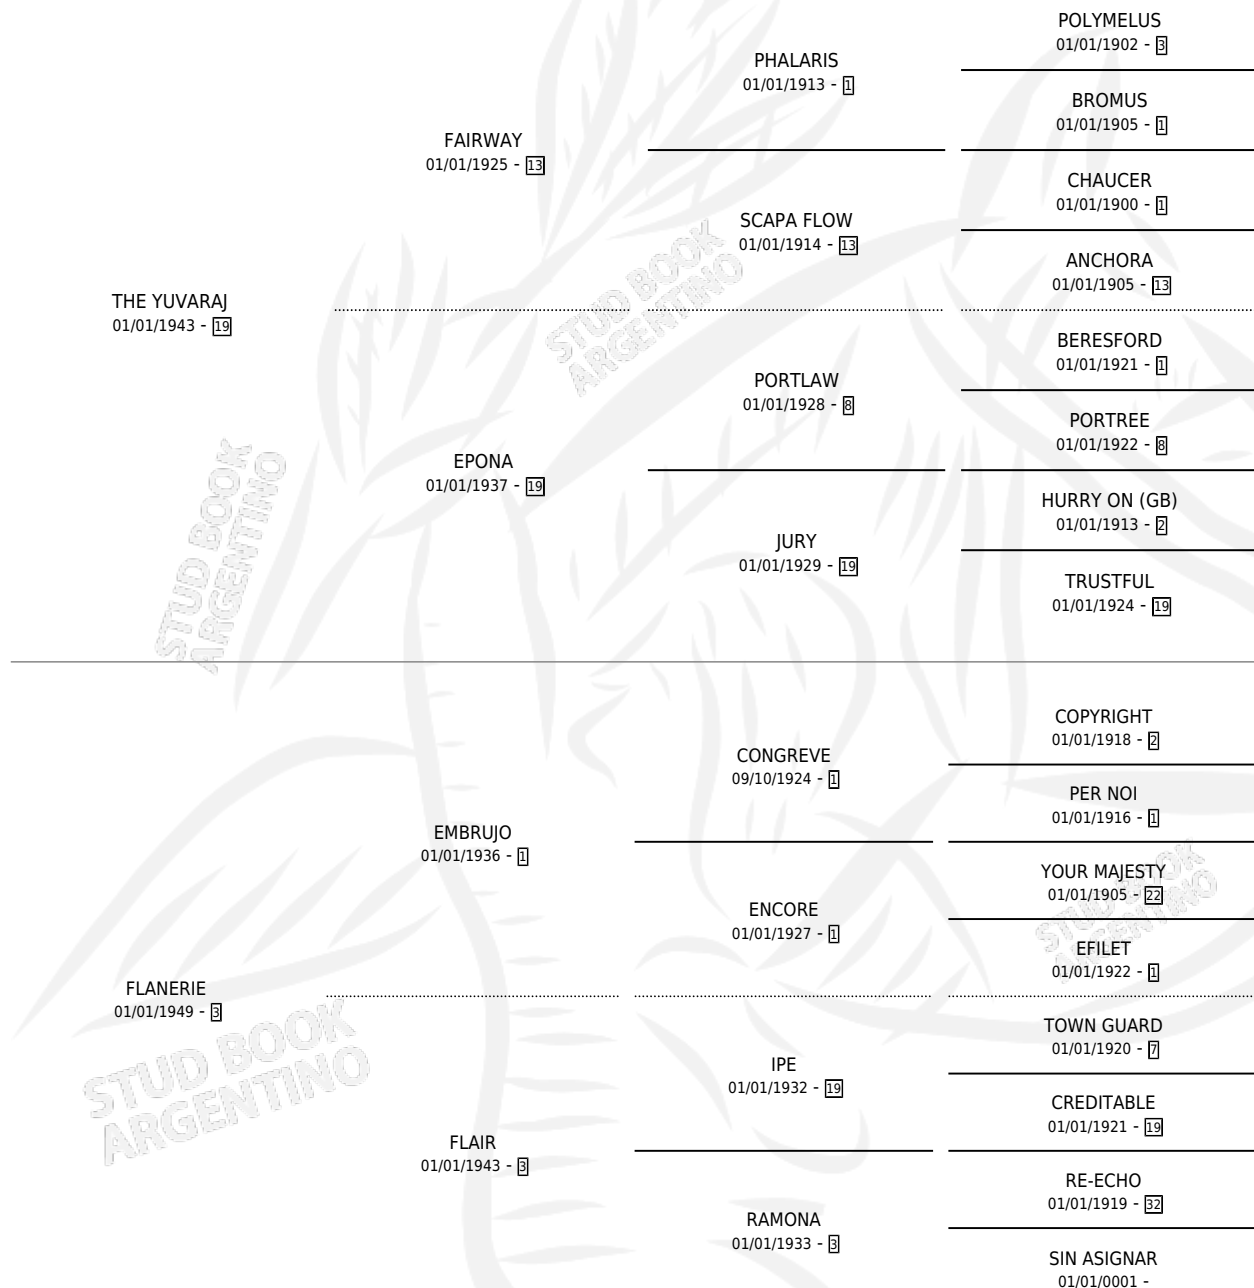

Lugar de nacimiento: Campo particular

Criador: Sin dato

~

HIJOS

	MACHOS	HEMBRAS
6 NACIERON	3	3
SIN ACTUACIONES		

PEDIGREE

TOSIA

Datos oficiales del Stud Book Argentino