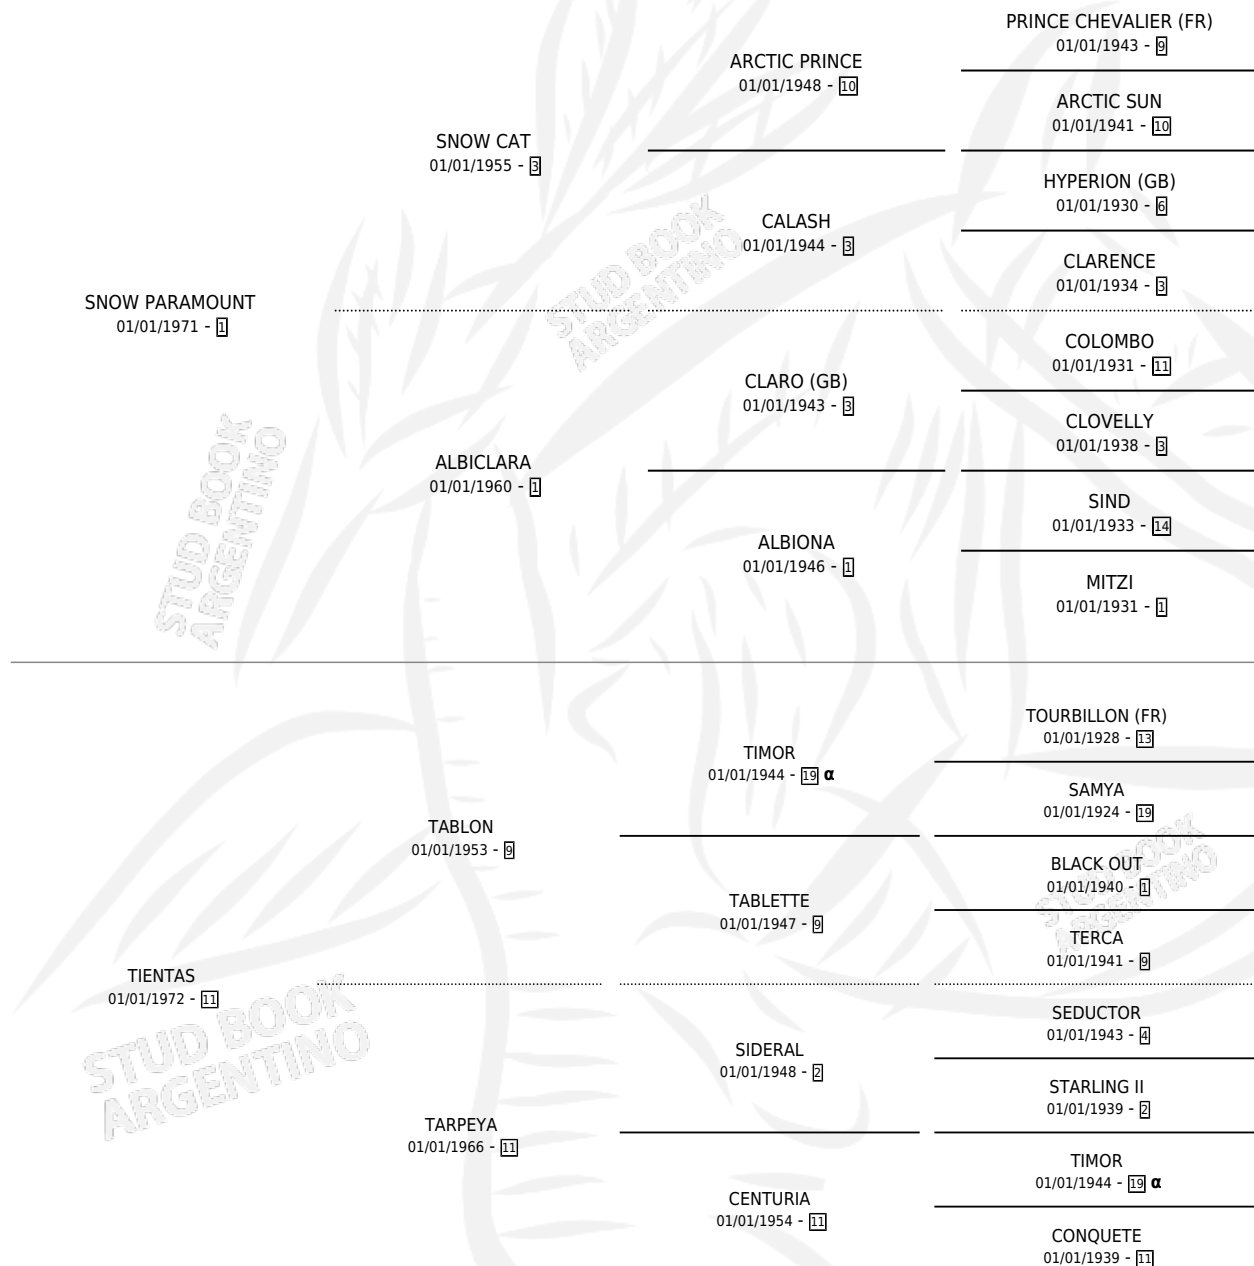

SUSTO

por SNOW PARAMOUNT y TIENTAS por TABLON

Argentina · Macho · Alazan · SP · 12/07/1981
Familia 11-a · Volumen 31

ESTADO

TIPIFICACIÓN SANGUÍNEA	✓
TIPIFICACIÓN POR ADN	X
PASAPORTE	X
IDENTIFICACIÓN POR MICROCHIP	X
REPRODUCTOR	✓

Lugar de nacimiento: Campo particular

Criador: Sin dato

PEDIGREE

INBREEDING : α

SERVICIOS PADRILLO

TEMPORADA	HARAS	SERVICIO	NAC.	EFFECTIVIDAD
1989	LAGUNA	4	0	0.00 %
1988	LOS GRINGOS	3	0	0.00 %

SUSTO

Datos oficiales del Stud Book Argentino