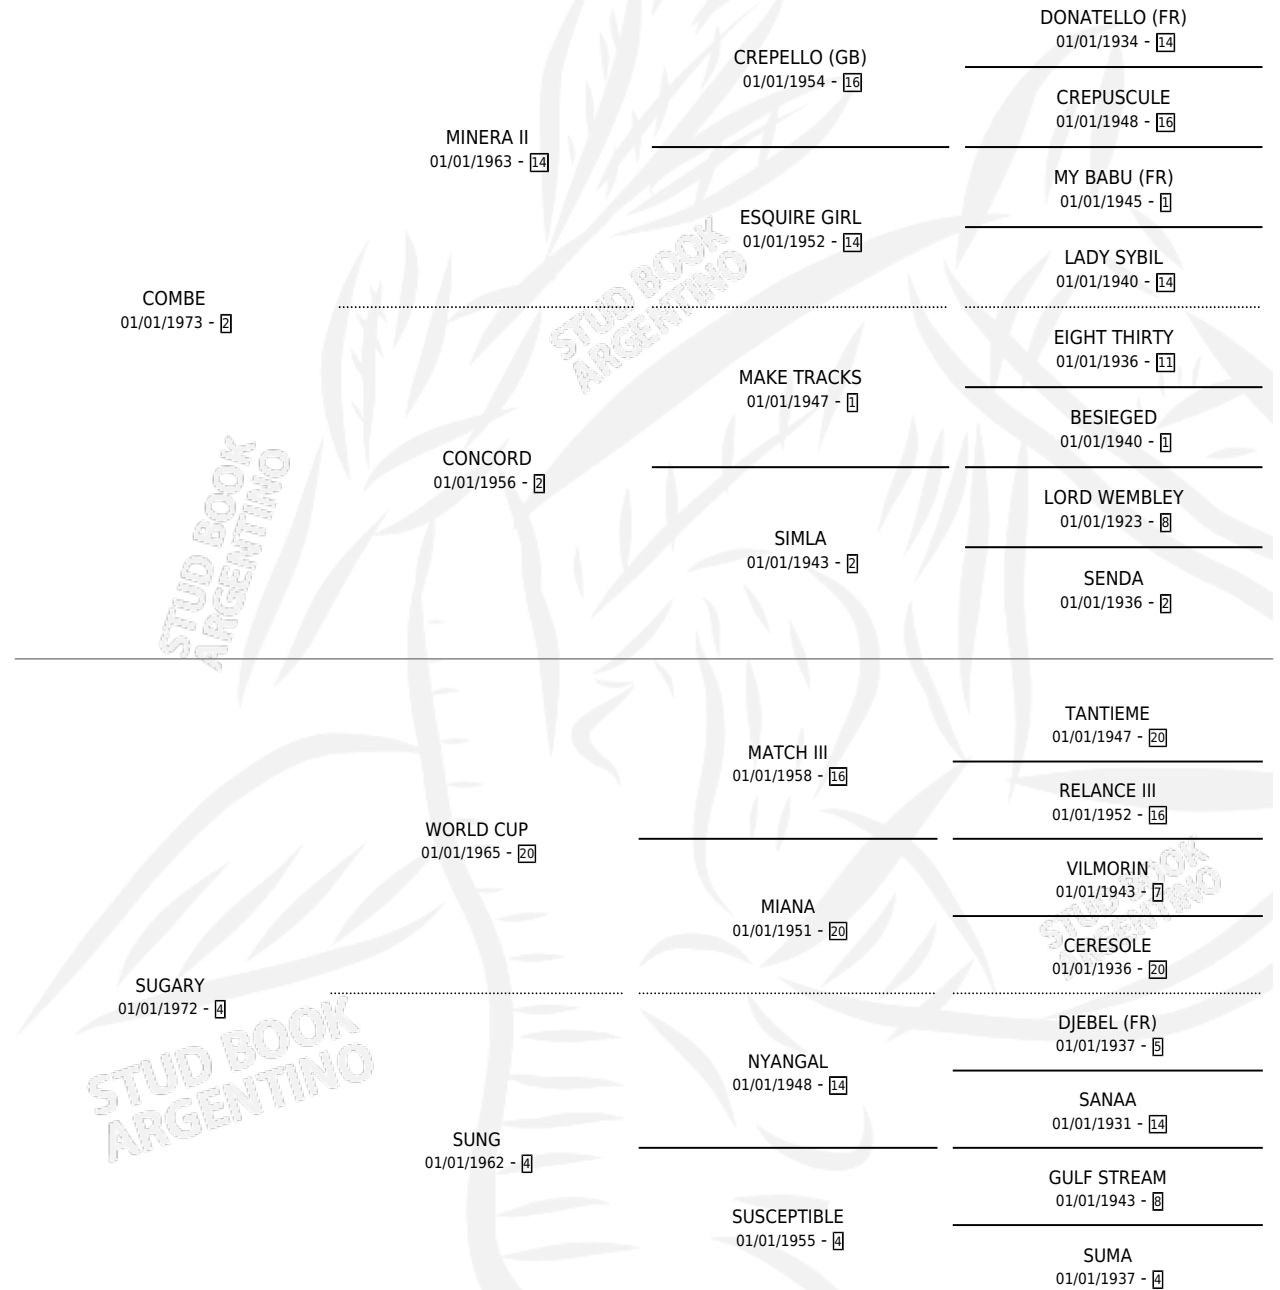

COMBINABLE

por COMBE y SUGARY por WORLD CUP

Argentina · Hembra · No Consigna · SP · 01/01/1981
Familia 4-p · Volumen 31

ESTADO

TIPIFICACIÓN SANGUÍNEA	X
TIPIFICACIÓN POR ADN	X
PASAPORTE	X
IDENTIFICACIÓN POR MICROCHIP	X
REPRODUCTOR	X

Lugar de nacimiento: Campo particular

Criador: El Alfalfar

PEDIGREE

CAMPAÑA

Solo carreras oficiales de Argentina

POR EDAD

EDAD	CC	1°	2°	3°	4°	5°	NP	CLC	CLG	CLCG1	CLGG1	IMPORTE	GANANCIA / CC
3 AÑOS	2	1	0	0	1	0	0	0	0	0	0	\$0	\$0
TOTALES	2	1	0	0	1	0	0	0	0	0	0	\$0	\$0
%		50.0%	0.0%	0.0%	50.0%	0.0%	0.0%	0.0%	0.0%	0.0%	0.0%		