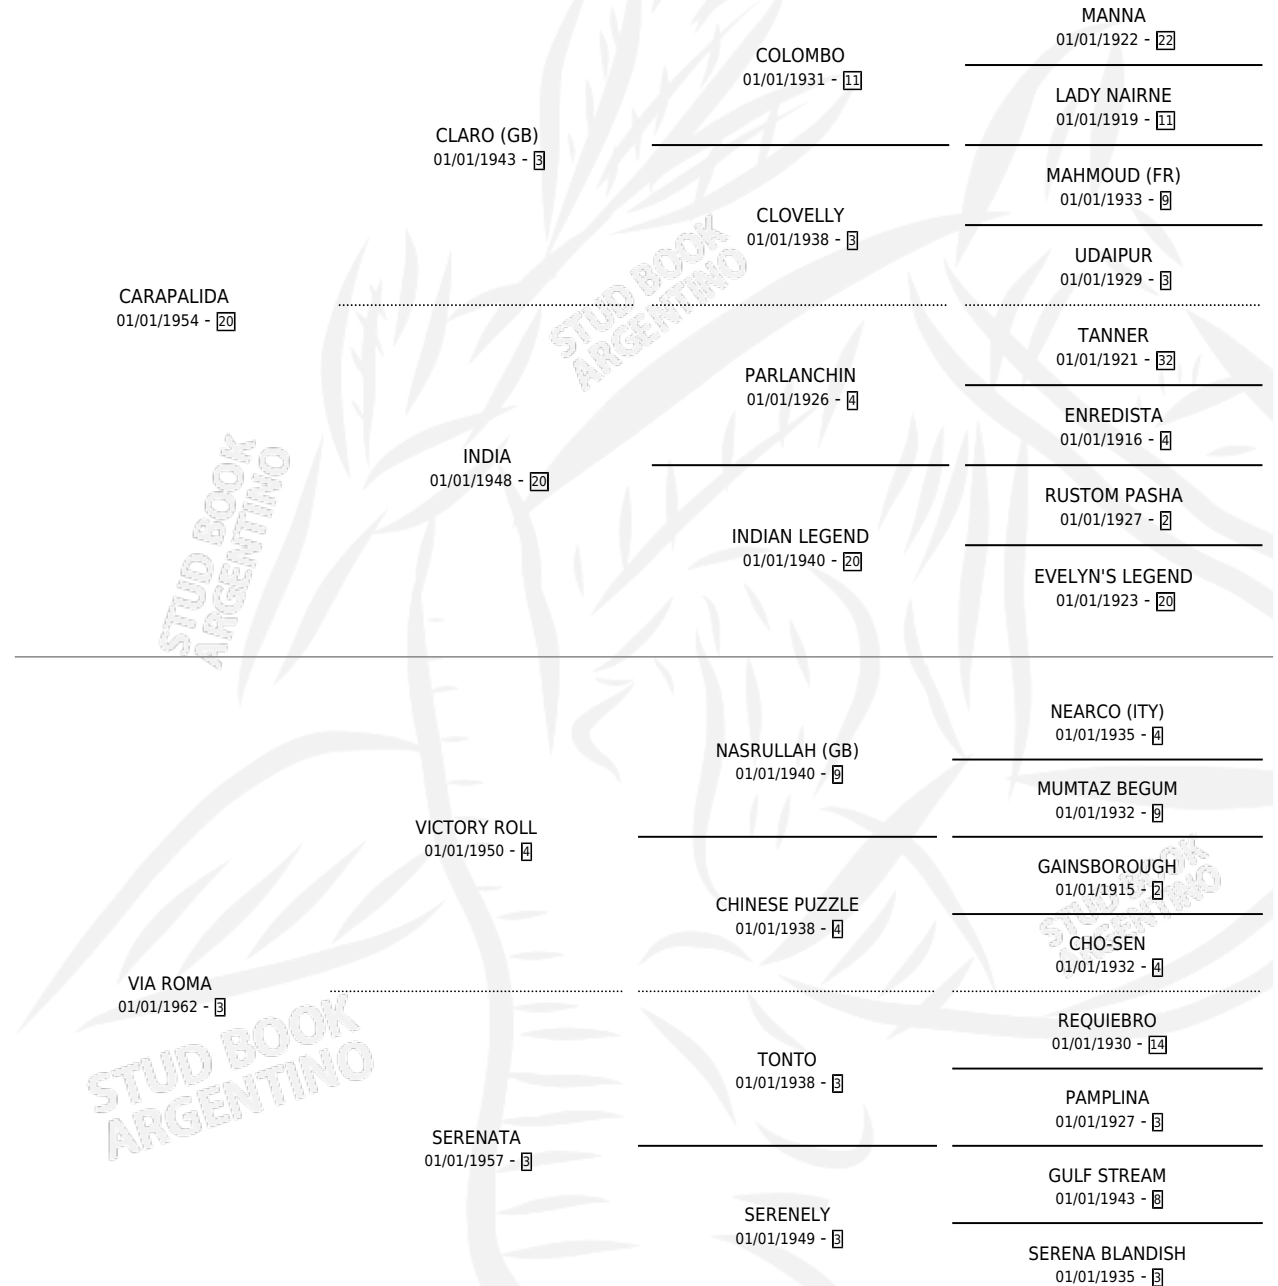

VIA SALARIA

por CARAPALIDA y VIA ROMA por VICTORY ROLL

Argentina · Hembra · Zaino Doradillo · SP · 01/01/1966
Familia 3-m · Volumen 26

ESTADO

TIPIFICACIÓN SANGUÍNEA	X
TIPIFICACIÓN POR ADN	X
PASAPORTE	X
IDENTIFICACIÓN POR MICROCHIP	X
REPRODUCTOR	✓

Lugar de nacimiento: Campo particular

Criador: Sin dato

~

HIJOS

	MACHOS	HEMBRAS
9 NACIERON	6	3
5 CORRIERON	4	1
5 GANARON	4	1
1 GANADORES CL	1 GANADORES GR	0 GANADORES G1

PEDIGREE

S

cimientos 9 / Efectividad 90.00%

PADRILLO	PRODUCTO	CRIADOR	1ER SERVICIO	ÚLTIMO SERVICIO
PEPENADOR (USA) ∅				
AMATEUR	VIA ROMA (M A, 15/08/1973) •MURIÓ EL 01/07/2005•		SIN DATO	
AMATEUR	VIA ANHE (M Z, 02/09/1972) •MURIÓ EL 01/07/2004•		SIN DATO	
CAUSERIE (USA)	VIA PALERMO (H ZD, 23/10/1982)		SIN DATO	
MYSOLO	VIAL (M A, 02/08/1974) •MURIÓ EL 01/07/2006•		SIN DATO	
FLINTHAM (GB)	FLY-TIME (H A, 12/10/1981) •MURIÓ EL 24/09/2003•		LA CALANDRIA	
FLINTHAM (GB)	VIA ROMANA (H ZD, 13/10/1980) •MURIÓ EL 09/02/1991•		LA CALANDRIA	
FLINTHAM (GB)	SALARIADO (M Z, 21/09/1978)		SIN DATO	
POTEMKIN (IRE)	NICOLAIEV (M A, 25/07/1985)		LA CALANDRIA	
MYSOLO	VIASOLO (M A, 22/07/1975) •MURIÓ EL 01/07/2007•		SIN DATO	