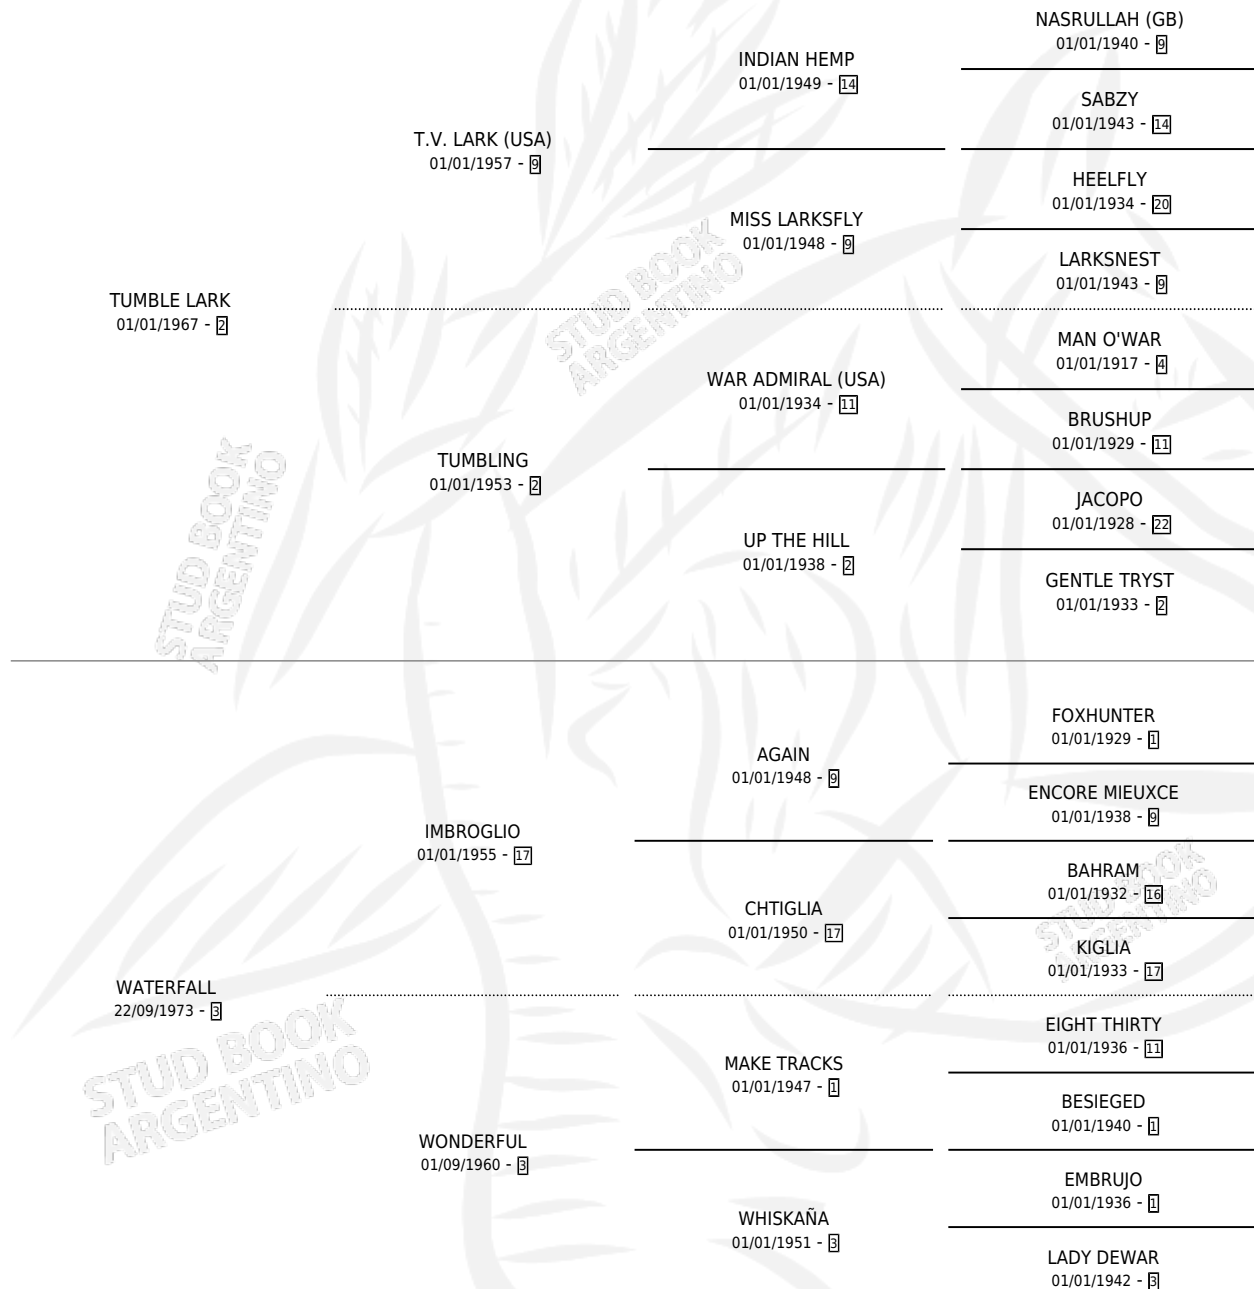

GASKIN LARK (BRZ)

por **TUMBLE LARK** y **WATERFALL** por **IMBROGLIO**

Brasil · Hembra · Zaino · SP · 01/01/0001
Familia 3-e · Volumen web

ESTADO

TIPIFICACIÓN SANGUÍNEA	X
TIPIFICACIÓN POR ADN	X
PASAPORTE	X
IDENTIFICACIÓN POR MICROCHIP	X
REPRODUCTOR	✓

Lugar de nacimiento: Brasil

Criador: Extranjero

~

HIJOS

	MACHOS	HEMBRAS
3 NACIERON	1	2
3 CORRIERON	1	2
2 GANARON	1	1
0 GANADORES CL	0 GANADORES GR	0 GANADORES G1

PEDIGREE

S

mientos 3 / Efectividad 60.00%

PADRILLO	PRODUCTO	CRIADOR	1ER SERVICIO	ÚLTIMO SERVICIO
NOT DISTURB	Ø		18/11/1987	22/11/1987
GASKIN LARK (BRZ) SAMBABOY (USA)	DULCE NIÑA (H Z, 29/10/1987)	SIN DATO	13/10/1986	15/11/1986
Datos oficiales del Stud Book Argentino SAMBABOY (USA)	LINDA LARK (H Z, 04/10/1986)	SIN DATO	30/10/1985	01/11/1985
VERVAIN (GB) studbook.org.ar	Ø			
LOGICAL (USA)	JANG LARK (M ZD, 29/09/1985) •MURIÓ EL 20/12/1993•	SIELE JOSE OMAR		