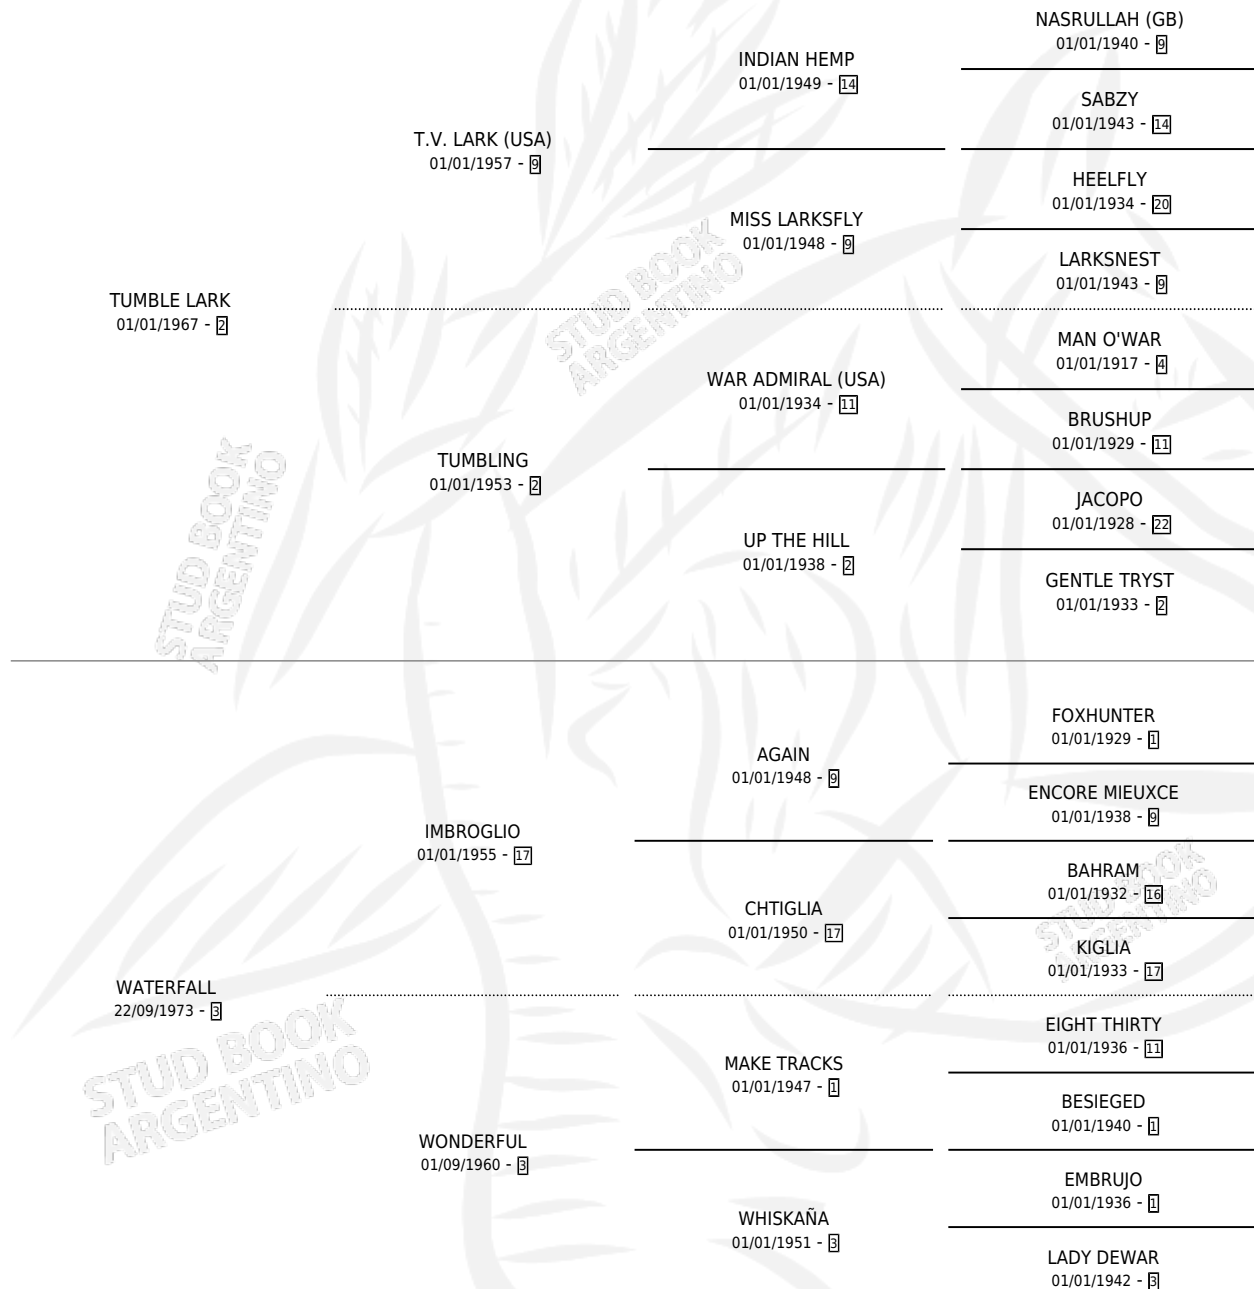

GASKIN LARK (BRZ)

por **TUMBLE LARK** y **WATERFALL** por **IMBROGLIO**

Brasil · Hembra · Zaino · SP · 01/01/0001
Familia 3-e · Volumen web

ESTADO

TIPIFICACIÓN SANGUÍNEA	X
TIPIFICACIÓN POR ADN	X
PASAPORTE	X
IDENTIFICACIÓN POR MICROCHIP	X
REPRODUCTOR	✓

Lugar de nacimiento: Brasil

Criador: Extranjero

~

HIJOS

	MACHOS	HEMBRAS
3 NACIERON	1	2
3 CORRIERON	1	2
2 GANARON	1	1
0 GANADORES CL	0 GANADORES GR	0 GANADORES G1

PEDIGREE

S

mientos 3 / Efectividad 60.00%

PADRILLO	PRODUCTO	CRIADOR	1ER SERVICIO	ÚLTIMO SERVICIO
NOT DISTURB	Ø		18/11/1987	22/11/1987
GASKIN LARK (BRZ)				
SAMBA BOY (USA)	DULCE NIÑA (H Z, 29/10/1987)	SIN DATO	13/10/1986	15/11/1986
Datos oficiales del Stud Book Argentino				
SAMBA BOY (USA)	LINDA LARK (H Z, 04/10/1986)	SIN DATO	30/10/1985	01/11/1985
VERVAIN (GB)	Ø			
LOGICAL (USA)	JANG LARK (M ZD, 29/09/1985) •MURIÓ EL 20/12/1993•	SIELE JOSE OMAR		