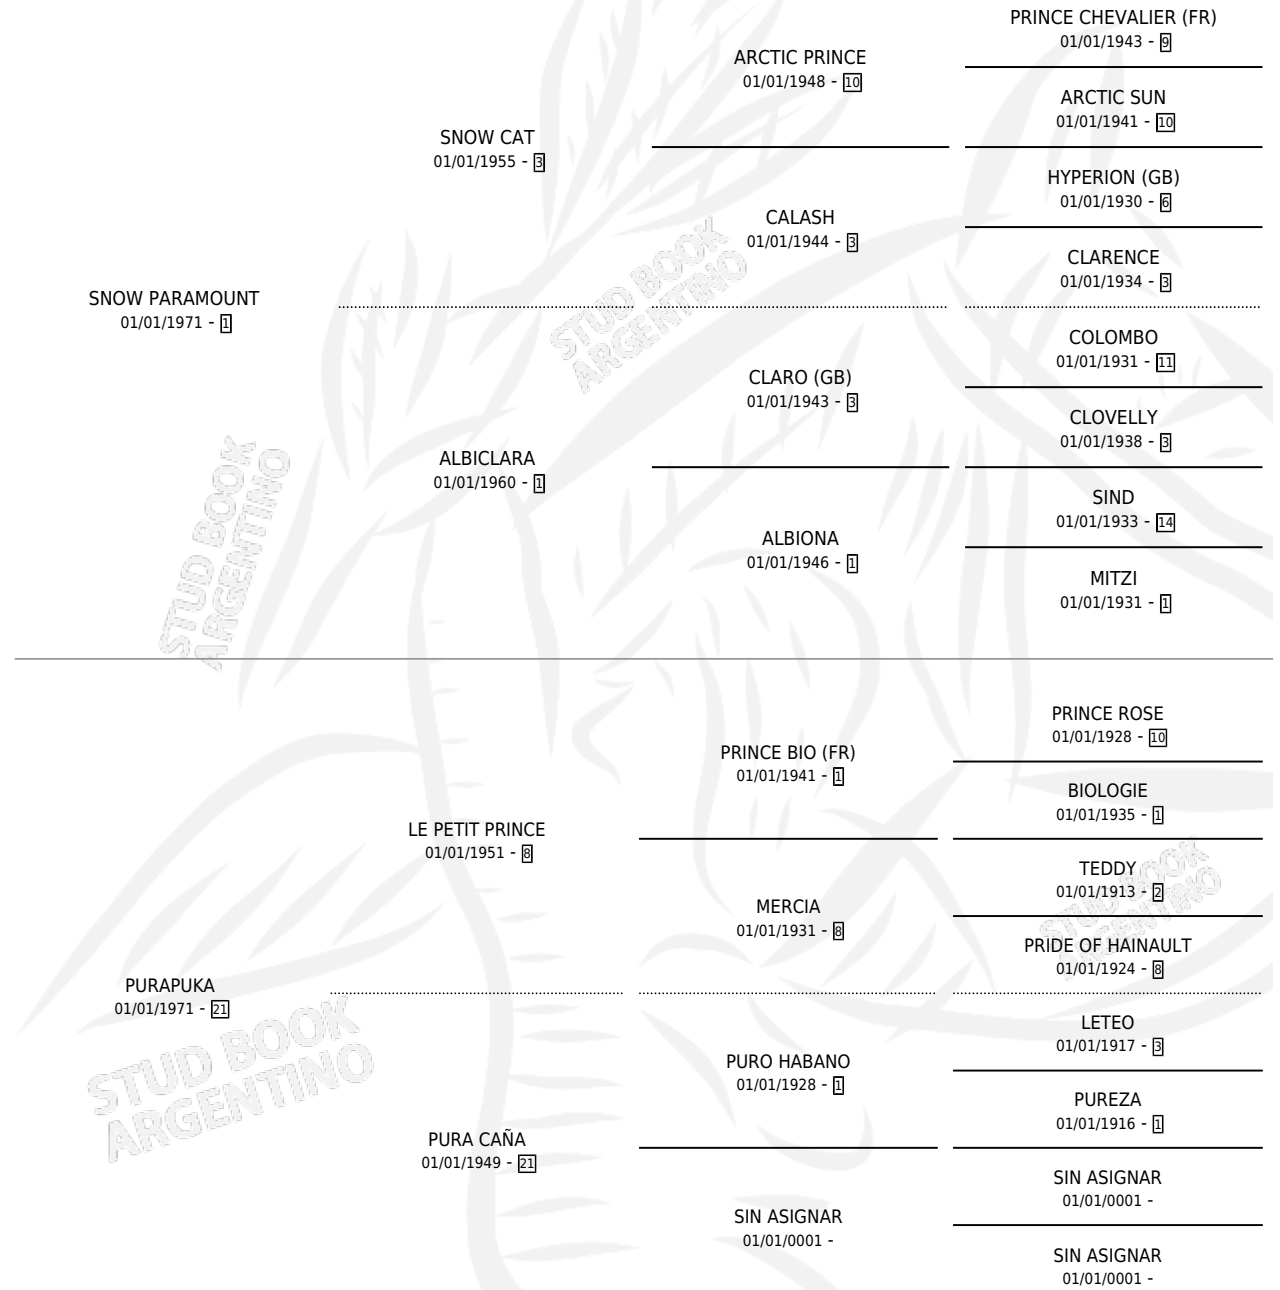

SILABA

por SNOW PARAMOUNT y PURAPUKA por LE PETIT PRINCE

Argentina · Hembra · Zaino · SP · 21/07/1981
Familia 21-a · Volumen 31

ESTADO

TIPIFICACIÓN SANGUÍNEA	✓
TIPIFICACIÓN POR ADN	X
PASAPORTE	X
IDENTIFICACIÓN POR MICROCHIP	X
REPRODUCTOR	✓

Lugar de nacimiento: R.c.b.

Criador: R.c.b.

~

HIJOS

	MACHOS	HEMBRAS
5 NACIERON	4	1
2 CORRIERON	2	0
1 GANARON	1	0
0 GANADORES CL	0 GANADORES GR	0 GANADORES G1

PEDIGREE