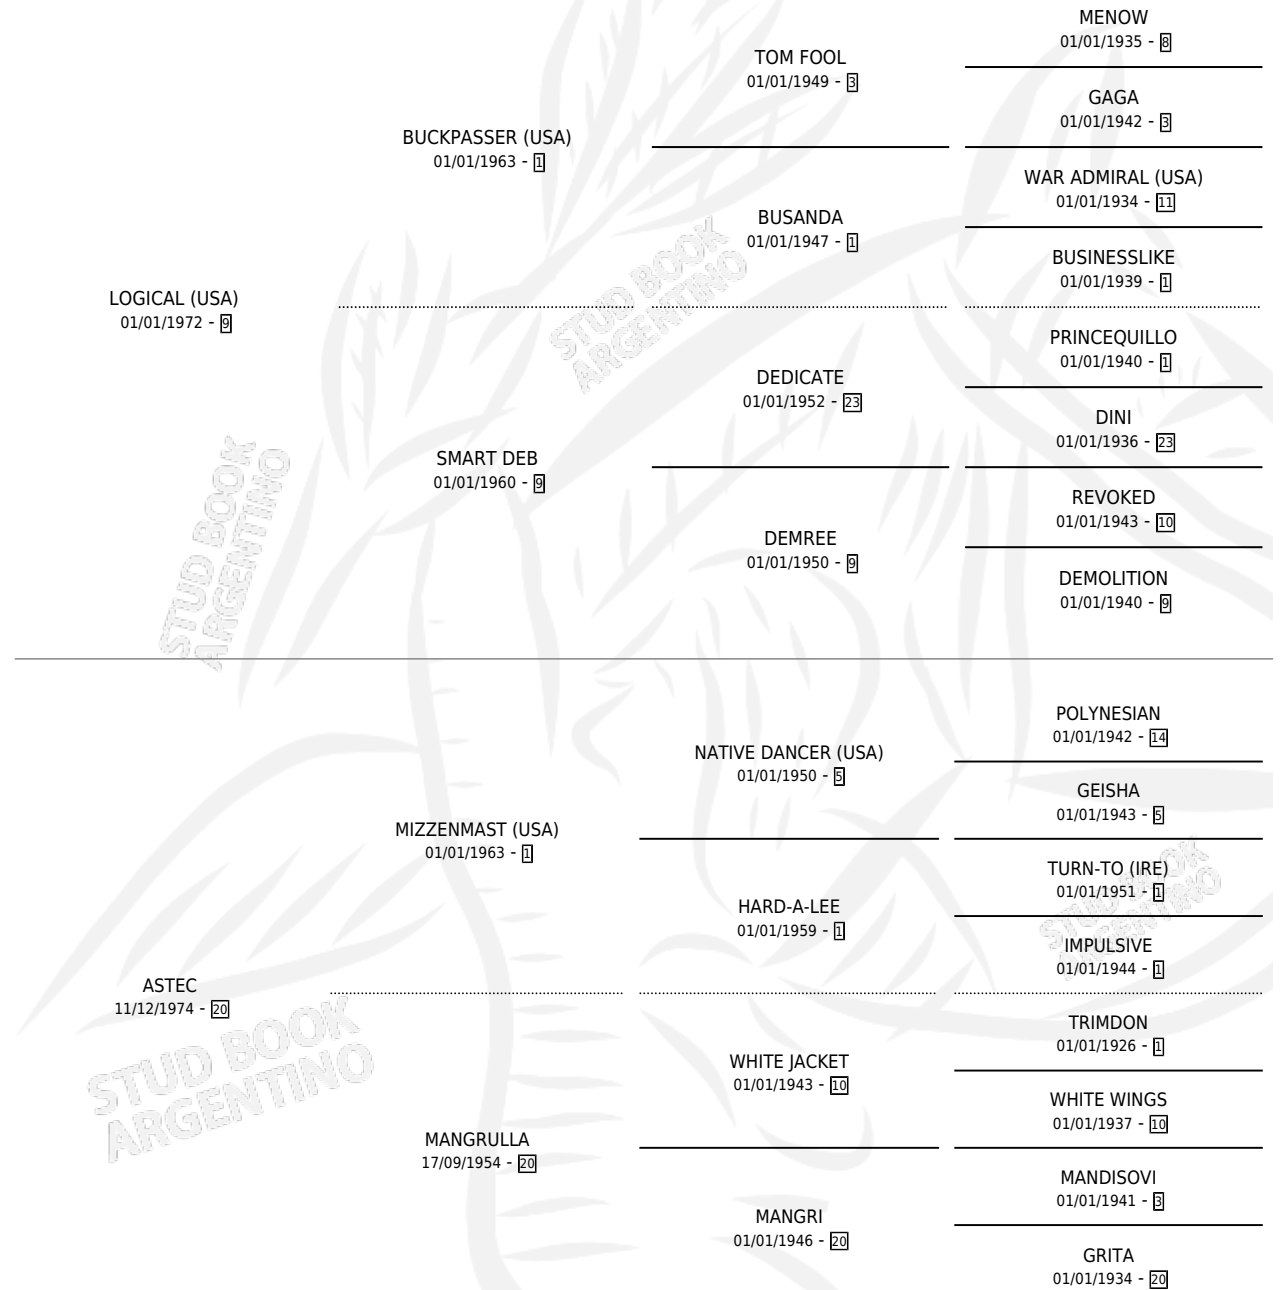

FONTANAL

por LOGICAL (USA) y ASTEC por MIZZENMAST (USA)

Argentina · Hembra · Zaino Doradillo · SP · 19/07/1981
Familia 20 · Volumen 31

ESTADO

TIPIFICACIÓN SANGUÍNEA	X
TIPIFICACIÓN POR ADN	X
PASAPORTE	X
IDENTIFICACIÓN POR MICROCHIP	X
REPRODUCTOR	X

Lugar de nacimiento: Campo particular

Criador: Sin dato

PEDIGREE

CAMPAÑA

Solo carreras oficiales de Argentina

POR EDAD

EDAD	CC	1°	2°	3°	4°	5°	NP	CLC	CLG	CLCG1	CLGG1	IMPORTE	GANANCIA / CC
3 AÑOS	1	1	0	0	0	0	0	0	0	0	0	\$0	\$0
TOTALES	1	1	0	0	0	0	0	0	0	0	0	\$0	\$0
%		100%	0.0%	0.0%	0.0%	0.0%	0.0%	0.0%	0.0%	0.0%	0.0%		