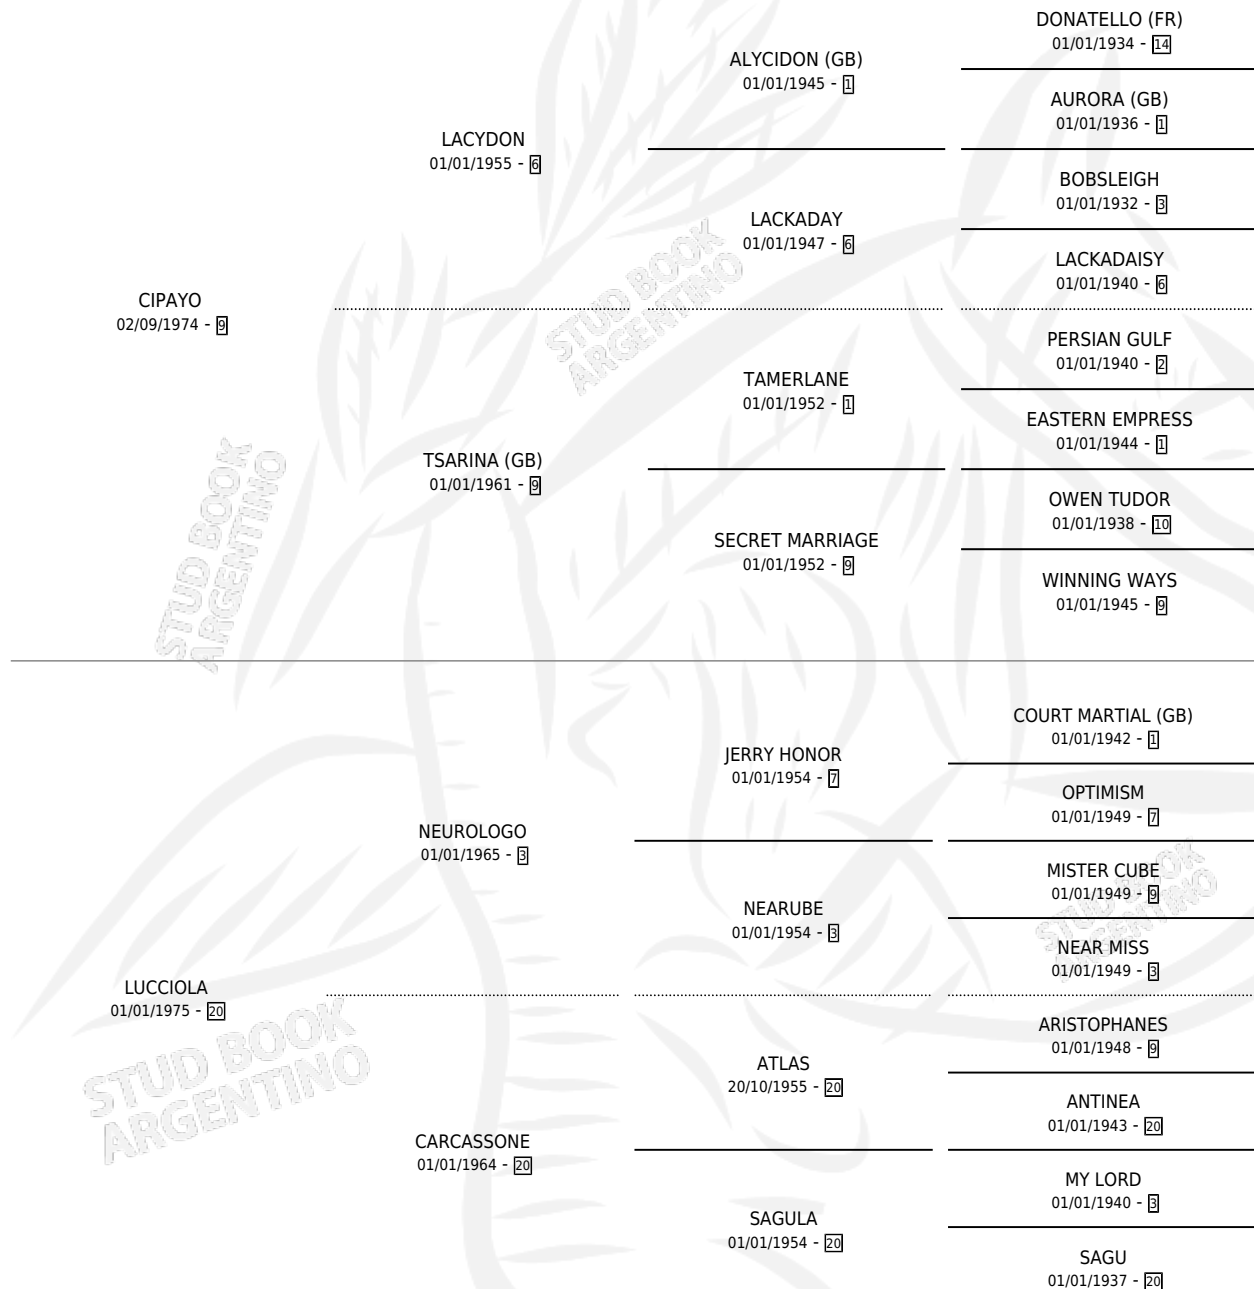

# LA BANQUERA

por CIPAYO y LUCCIOLA por NEUROLOGO

Argentina · Hembra · Zaino · SP · 01/01/1981  
Familia 20-c · Volumen 31

## ESTADO

TIPIFICACIÓN SANGUÍNEA	✓
TIPIFICACIÓN POR ADN	X
PASAPORTE	X
IDENTIFICACIÓN POR MICROCHIP	X
REPRODUCTOR	✓

**Lugar de nacimiento:** Campo particular

**Criador:** Sin dato

~

## PEDIGREE

S

cimientos 9 / Efectividad 75.00%

PADRILLO	PRODUCTO	CRIADOR	1ER SERVICIO	ÚLTIMO SERVICIO
SLEW GIN FIZZ (USA)	∅		23/09/1995	23/09/1995
<b>LA BANQUERA</b>	∅		24/08/1994	24/08/1994
POTOMAC	MUY ACAUDALADA (H Z, 29/07/1994)	RODEO CHICO	07/08/1993	04/09/1993
EL SERRANO	∅		05/09/1992	05/09/1992
EL SERRANO	ALBA DE LUNA (H ZD, 06/08/1992)	SIN DATO	09/09/1991	09/09/1991
POTOMAC	POZOBLANCO (M Z, 30/08/1991)	SIN DATO	27/09/1990	27/09/1990
POTOMAC	FLYING GIRL (H Z, 26/08/1990) •MURIÓ EL 06/09/1998•	SIN DATO	25/09/1989	25/09/1989
EL SERRANO	LA PASTORIL (H Z, 26/07/1989)	SIN DATO	14/08/1988	14/08/1988
TOUGH CRITIC (USA)	BOLD DESTINY (M Z, 16/07/1988)	SIN DATO	18/08/1987	18/08/1987
CROWN THY GOOD (USA)	GOOD BANKER (M Z, 01/07/1987)	SIN DATO	07/08/1986	07/08/1986
STALLWOOD	LA ASALTANTE (H Z, 05/07/1986)	SIN DATO	07/08/1985	07/08/1985
CROWN THY GOOD (USA)	GOOD THIEF (M Z, 11/07/1985)	SIN DATO		