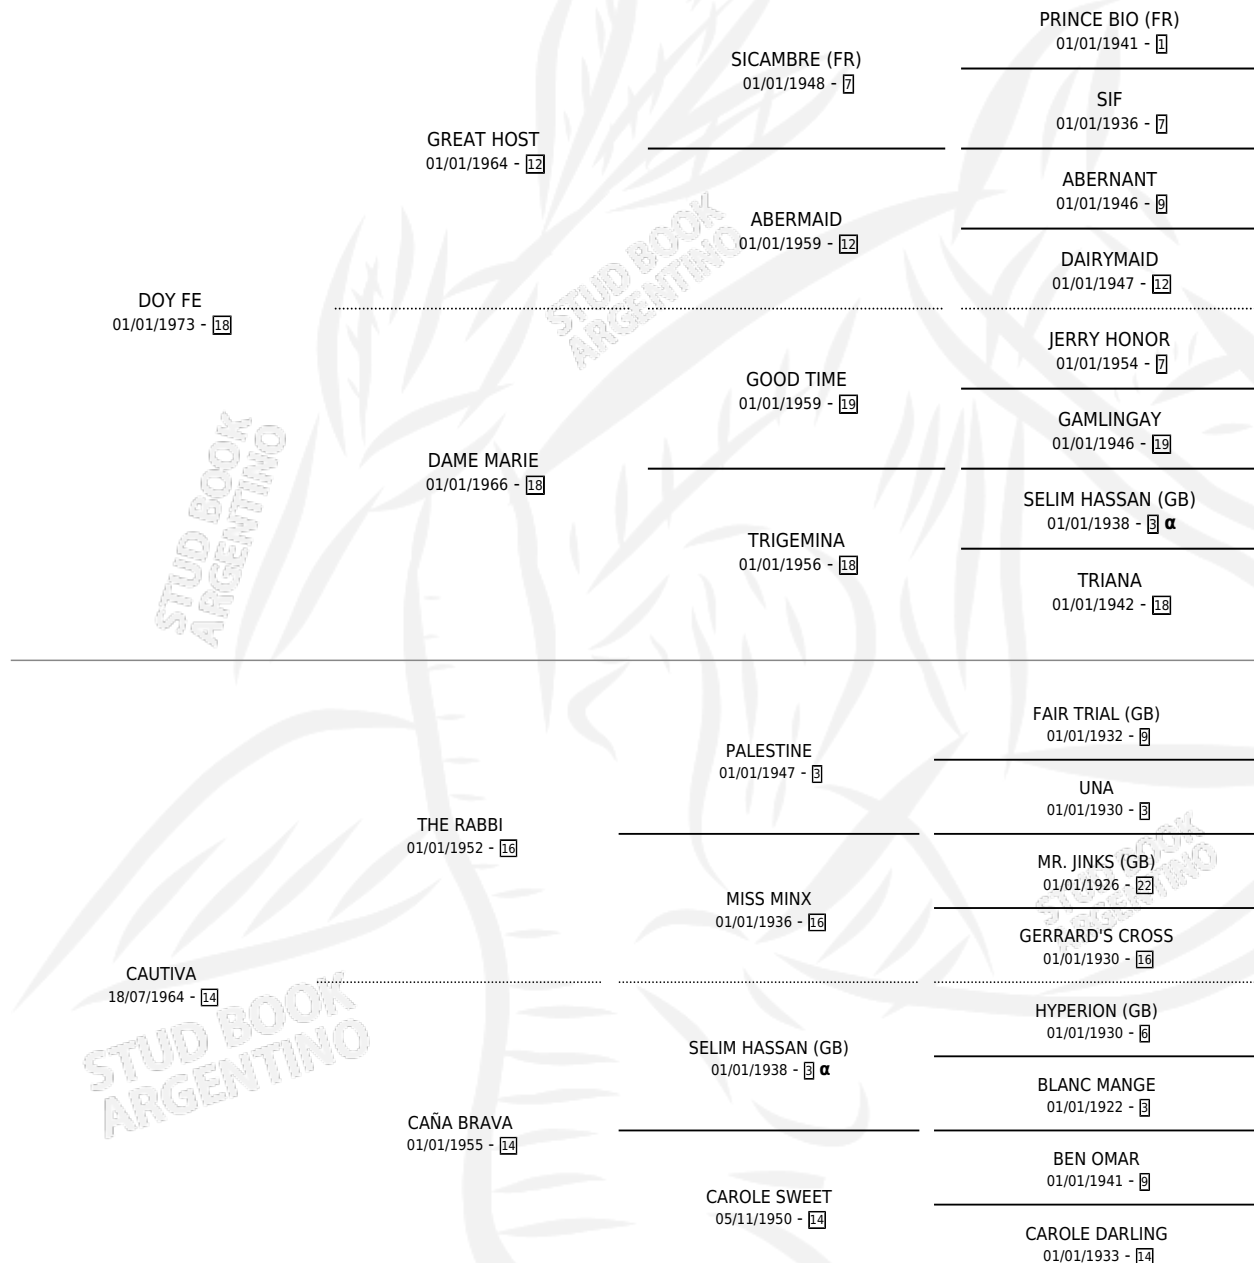

Lugar de nacimiento: Campo particular

Criador: Sin dato

~

HIJOS

	MACHOS	HEMBRAS
7 NACIERON	3	4
3 CORRIERON	2	1
2 GANARON	2	0
0 GANADORES CL	0 GANADORES GR	0 GANADORES G1

PEDIGREE

INBREEDING : α

CAMPAÑA

Solo carreras oficiales de Argentina

POR EDAD

EDAD	CC	1°	2°	3°	4°	5°	NP	CLC	CLG	CLCG1	CLGG1	IMPORTE	GANANCIA / CC
2 AÑOS	4	1	1	0	1	1	0	4	1	0	0	\$0	\$0
3 AÑOS	2	1	0	0	0	0	1	0	0	0	0	\$0	\$0
4 AÑOS	1	1	0	0	0	0	0	0	0	0	0	\$0	\$0
7 AÑOS	1	0	0	0	0	0	1	0	0	0	0	\$0	\$0
TOTALES	8	3	1	0	1	1	2	4	1	0	0	\$0	\$0
%		37.5%	12.5%	0.0%	12.5%	12.5%	25.0%	50.0%	25.0%	0.0%	0.0%		

Ganadora de 3 carreras en Palermo y La Plata debutando, a los 2,3 y 4 años, incluso Clasico Apertura (2º, 2da Clasico Amilcar A. M, 4ta Fortunato Damiani).

POR DISTANCIA

HIPODROMO	CC	1°	2°	3°	4°	5°	NP	CLC	CLG	CLCG1	CLGG1	IMPORTE
LA PLATA	5	1	1	0	1	1	1	1	0	0	0	\$0
1000 MTS	1	0	0	0	0	0	1	0	0	0	0	\$0
0 MTS	4	1	1	0	1	1	0	1	0	0	0	\$0
PALERMO	2	2	0	0	0	0	0	0	0	0	0	\$0
0 MTS	2	2	0	0	0	0	0	0	0	0	0	\$0
SAN ISIDRO	1	0	0	0	0	0	1	0	0	0	0	\$0
1000 MTS	1	0	0	0	0	0	1	0	0	0	0	\$0