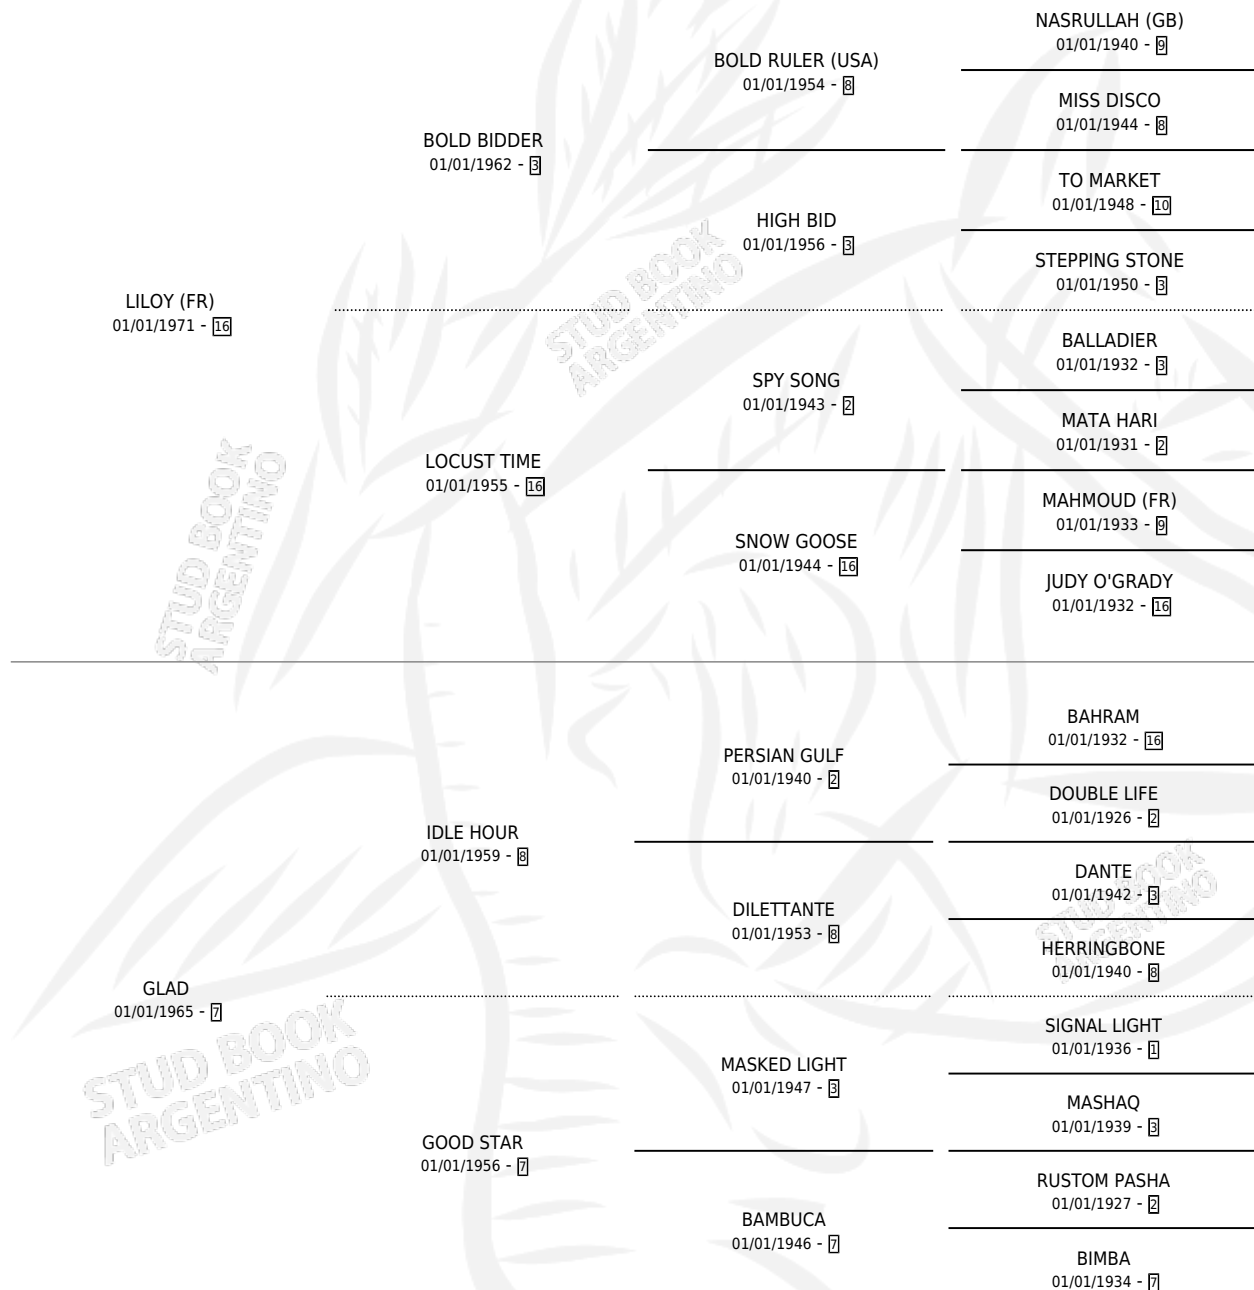

Lugar de nacimiento: Campo particular

Criador: Sin dato

~

HIJOS

	MACHOS	HEMBRAS
1 NACIERON	0	1
SIN ACTUACIONES		

PEDIGREE

EXPORTACIÓN / IMPORTACIÓN

FECHA	MOVIMIENTO	PAÍS
01/08/1985	EXPORTADO	ESTADOS UNIDOS

~

CAMPAÑA

Solo carreras oficiales de Argentina

POR EDAD

EDAD	CC	1°	2°	3°	4°	5°	NP	CLC	CLG	CLCG1	CLGG1	IMPORTE	GANANCIA / CC
2 AÑOS	4	2	1	0	0	1	0	3	1	3	1	\$0	\$0
3 AÑOS	5	3	1	1	0	0	0	5	3	5	3	\$1,387,000	\$277,400
TOTALES	9	5	2	1	0	1	0	8	4	8	4	\$1,387,000	\$154,111
%		55.6%	22.2%	11.1%	0.0%	11.1%	0.0%	88.9%	50.0%	100%	50.0%		