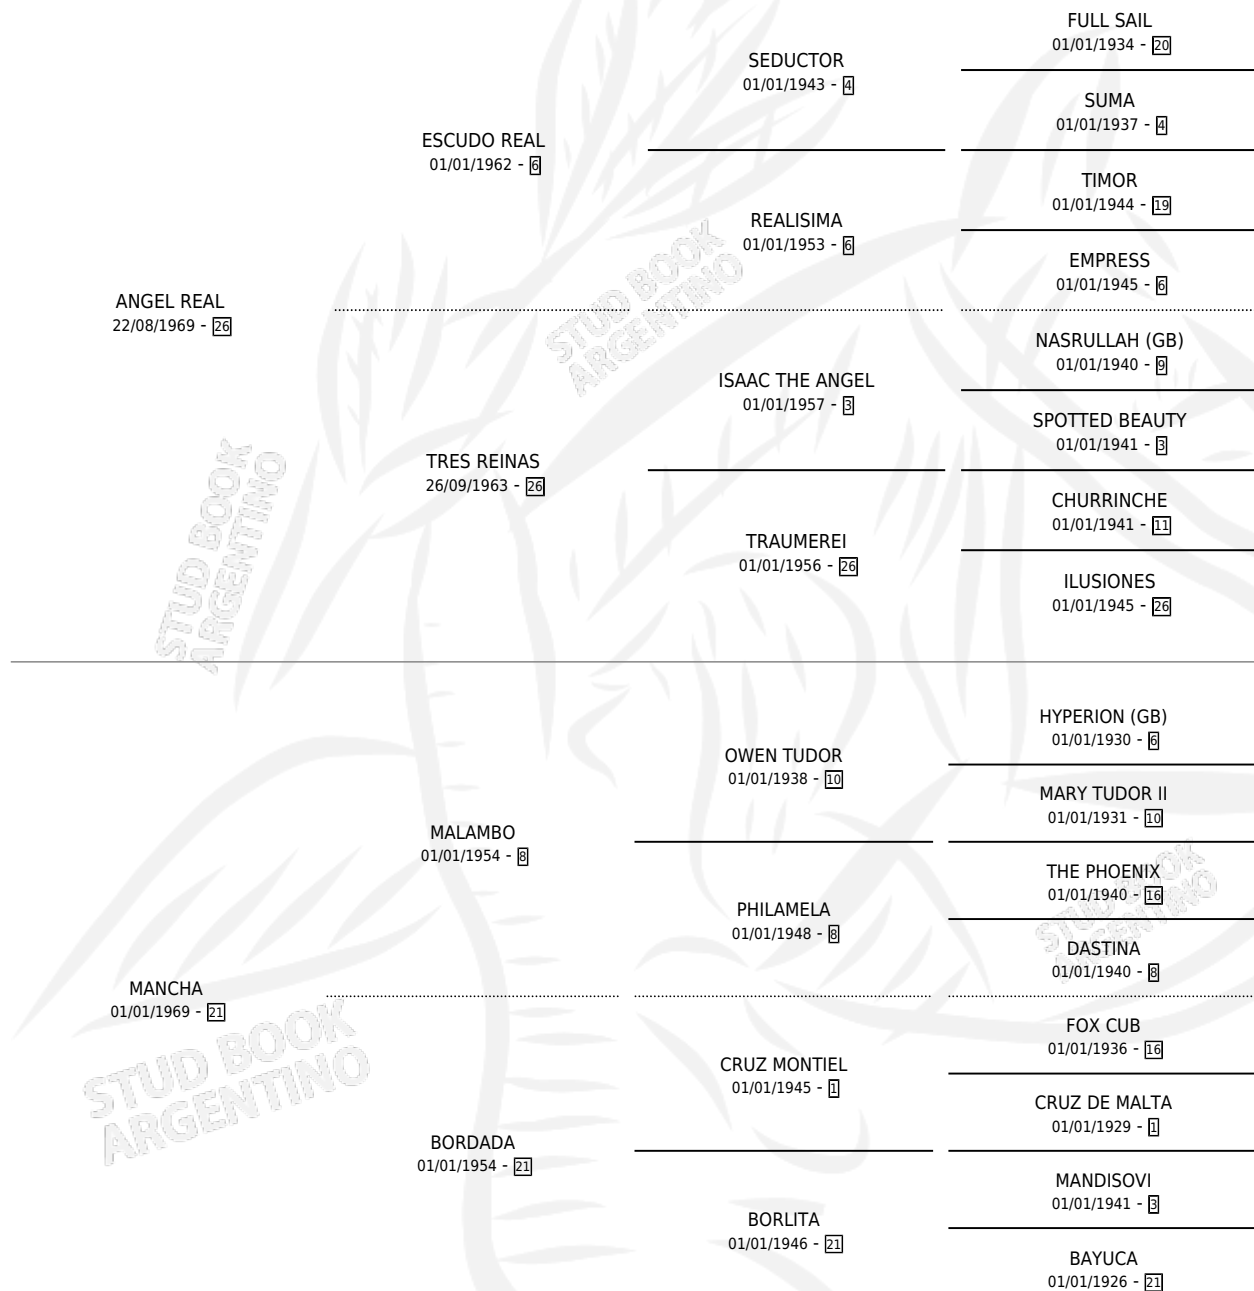

MARAVILLA REAL

por ANGEL REAL y MANCHA por MALAMBO

Argentina · Hembra · No Consigna · SP · 01/01/1981
Familia 21 · Volumen 31

ESTADO

TIPIFICACIÓN SANGUÍNEA	X
TIPIFICACIÓN POR ADN	X
PASAPORTE	X
IDENTIFICACIÓN POR MICROCHIP	X
REPRODUCTOR	X

Lugar de nacimiento: Campo particular

Criador: Arevalo Juan Carlos (H)

PEDIGREE

CAMPAÑA

Solo carreras oficiales de Argentina

POR EDAD

EDAD	CC	1°	2°	3°	4°	5°	NP	CLC	CLG	CLCG1	CLGG1	IMPORTE	GANANCIA / CC
5 AÑOS	1	1	0	0	0	0	0	0	0	0	0	\$0	\$0
TOTALES	1	1	0	0	0	0	0	0	0	0	0	\$0	\$0
%		100%	0.0%	0.0%	0.0%	0.0%	0.0%	0.0%	0.0%	0.0%	0.0%		