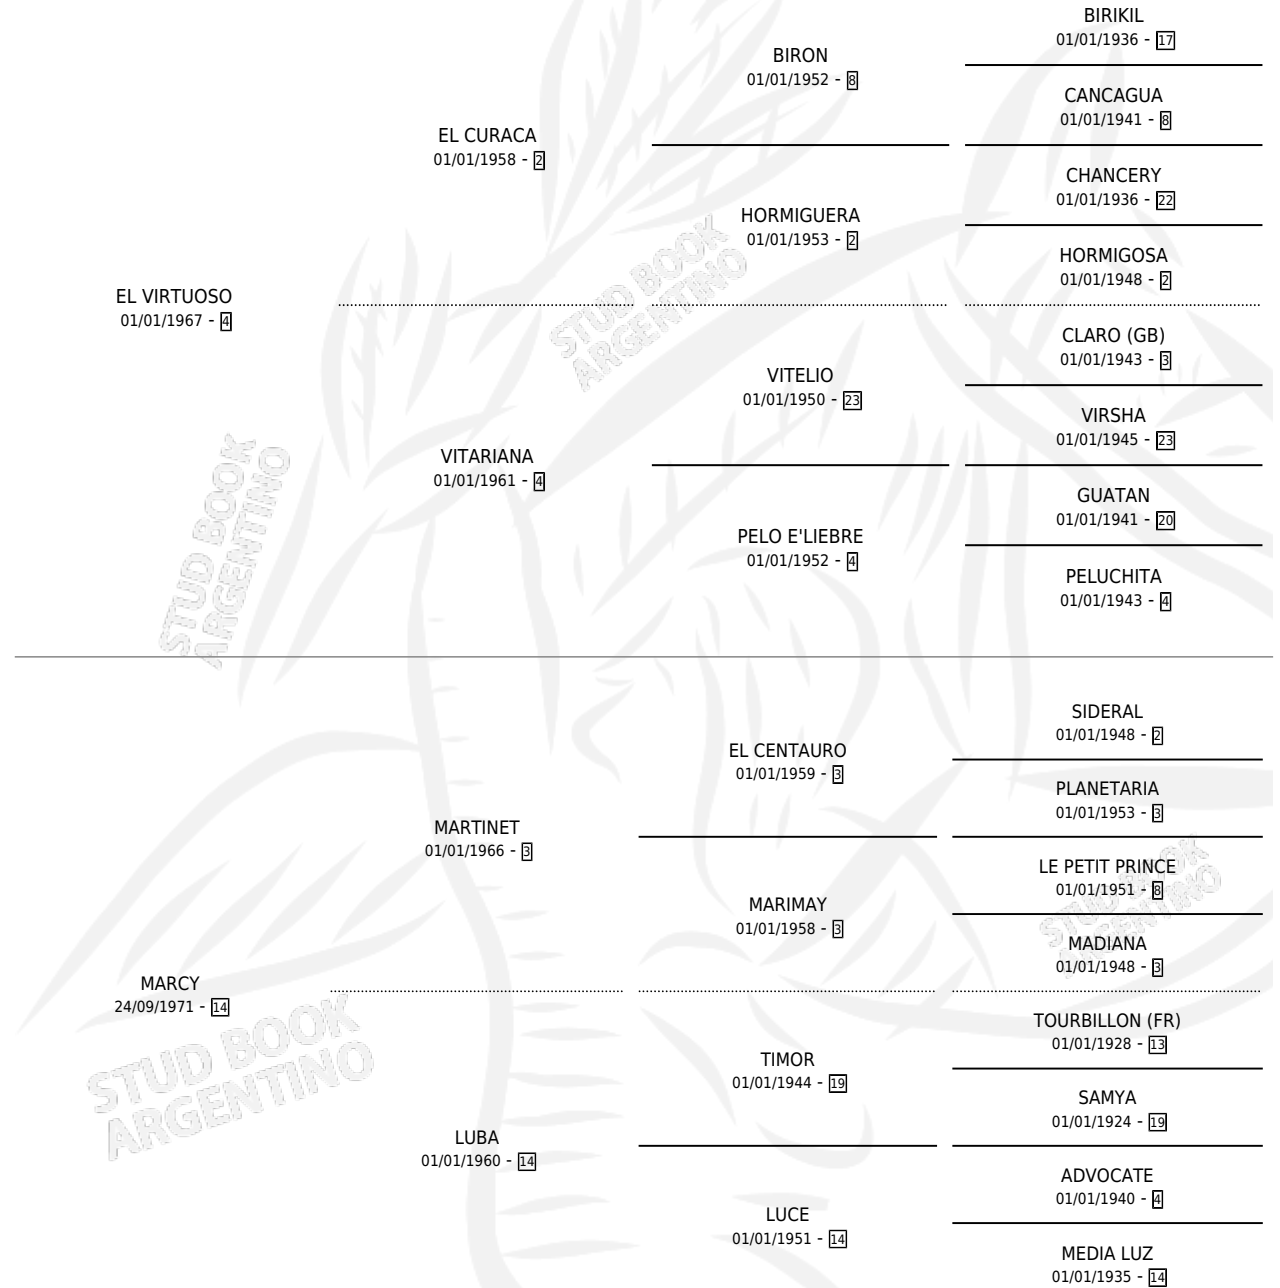

MATHEW

por **EL VIRTUOSO** y **MARCY** por **MARTINET**

Argentina · Macho · Zaino · SP · 12/07/1981
Familia 14 · Volumen 31

ESTADO

TIPIFICACIÓN SANGUÍNEA	X
TIPIFICACIÓN POR ADN	X
PASAPORTE	X
IDENTIFICACIÓN POR MICROCHIP	X
REPRODUCTOR	X

Lugar de nacimiento: Campo particular

Criador: Abolengo

PEDIGREE

MATHEW

Datos oficiales del Stud Book Argentino

Documento generado el 25/04/2026

studbook.org.ar