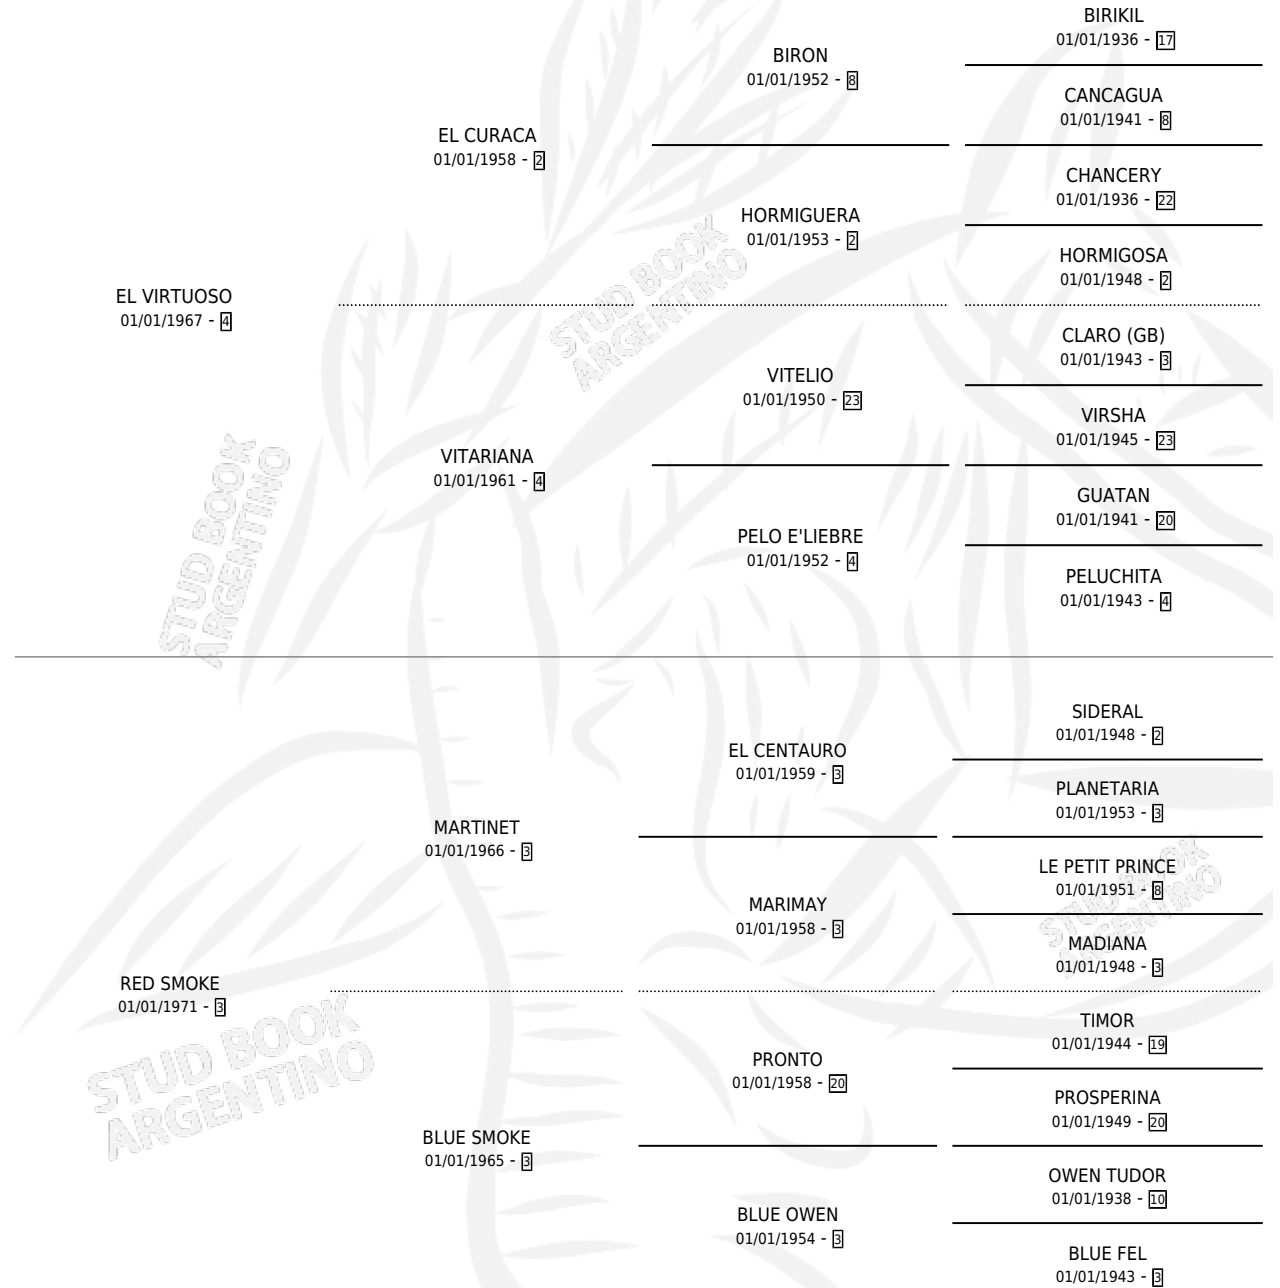

REVERENTE

por EL VIRTUOSO y RED SMOKE por MARTINET

Argentina · Macho · Zaino · SP · 18/07/1981
Familia 3-j · Volumen 31

DISTINCIONES

CABALLO DEL AÑO	1984
MEJOR TRES AÑOS MACHO	1984

ESTADO

TIPIFICACIÓN SANGUÍNEA	X
TIPIFICACIÓN POR ADN	X
PASAPORTE	X
IDENTIFICACIÓN POR MICROCHIP	X
REPRODUCTOR	X

Lugar de nacimiento: Campo particular

Criador: Sin dato

PEDIGREE

EXPORTACIÓN / IMPORTACIÓN

FECHA	MOVIMIENTO	PAÍS
01/10/1985	EXPORTADO	ESTADOS UNIDOS

~

CAMPAÑA

Solo carreras oficiales de Argentina