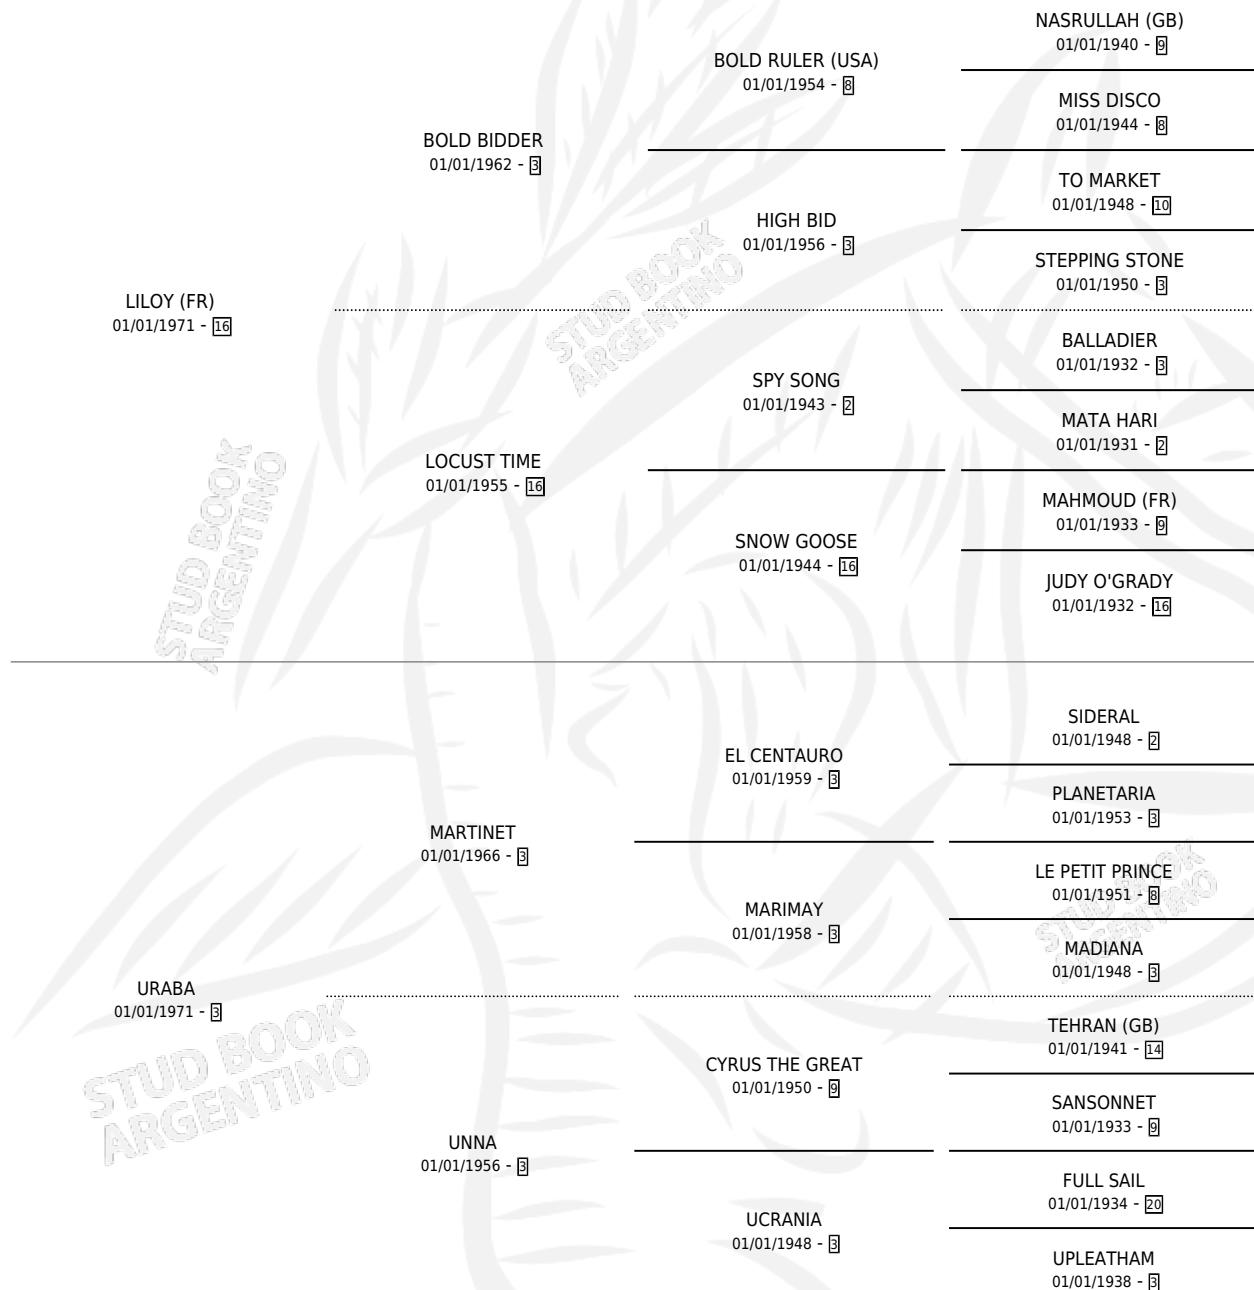

BRACELET

por LILOY (FR) y URABA por MARTINET

Argentina · Hembra · Zaino Doradillo · SP · 01/01/1981
Familia 3-d · Volumen 31

ESTADO

TIPIFICACIÓN SANGUÍNEA	X
TIPIFICACIÓN POR ADN	X
PASAPORTE	X
IDENTIFICACIÓN POR MICROCHIP	X
REPRODUCTOR	✓

Lugar de nacimiento: Campo particular

Criador: El Turf

~

HIJOS

	MACHOS	HEMBRAS
5 NACIERON	3	2
3 CORRIERON	3	0
1 GANARON	1	0
0 GANADORES CL	0 GANADORES GR	0 GANADORES G1

PEDIGREE