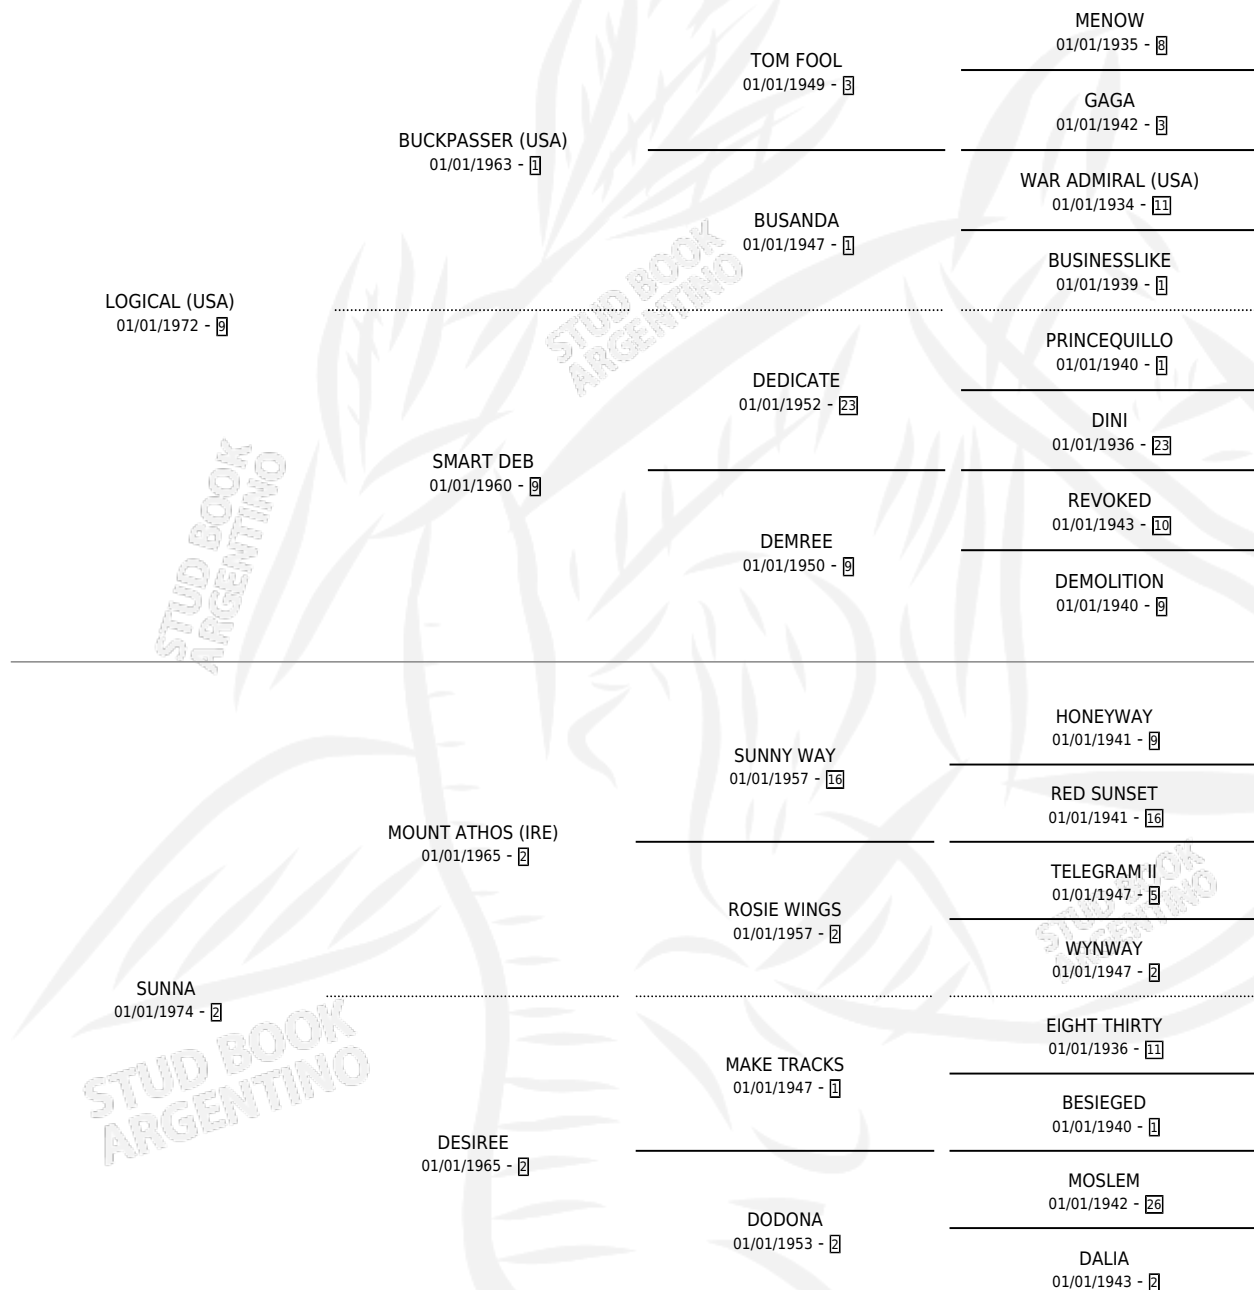

FASTIAL

por **LOGICAL (USA)** y **SUNNA** por **MOUNT ATHOS (IRE)**

Argentina · Hembra · Alazan · SP · 23/07/1981
Familia 2-u · Volumen 31

ESTADO

TIPIFICACIÓN SANGUÍNEA	✓
TIPIFICACIÓN POR ADN	X
PASAPORTE	X
IDENTIFICACIÓN POR MICROCHIP	X
REPRODUCTOR	✓

Lugar de nacimiento: Campo particular

Criador: Sin dato

~

HIJOS

	MACHOS	HEMBRAS
5 NACIERON	1	4
3 CORRIERON	0	3
3 GANARON	0	3
0 GANADORES CL	0 GANADORES GR	0 GANADORES G1

PEDIGREE

S

mientos 5 / Efectividad 62.50%

PADRILLO	PRODUCTO	CRIADOR	1ER SERVICIO	ÚLTIMO SERVICIO
ALLURING EYE (USA)	∅		13/11/1994	13/11/1994
MESMO	∅		06/09/1993	25/12/1993
BILLY SWEET	BRUTAL BILLY (M R, 18/08/1993)	SIN DATO	14/09/1992	14/09/1992
BILLY SWEET	DULCE ASTRAL (H A, 05/09/1992)	SIN DATO	14/10/1991	14/10/1991
MESMO	HEBRA (H A, 03/10/1991)	SIN DATO	09/10/1990	01/11/1990
MESMO	GALA REAL (H A, 07/09/1990) •MURIÓ EL 26/06/1999•	SIN DATO	13/10/1989	13/10/1989
MESMO	FRANGOYERA (H A, 04/10/1989)	SIN DATO	25/10/1988	27/10/1988
MESMO	∅		23/08/1987	23/12/1987