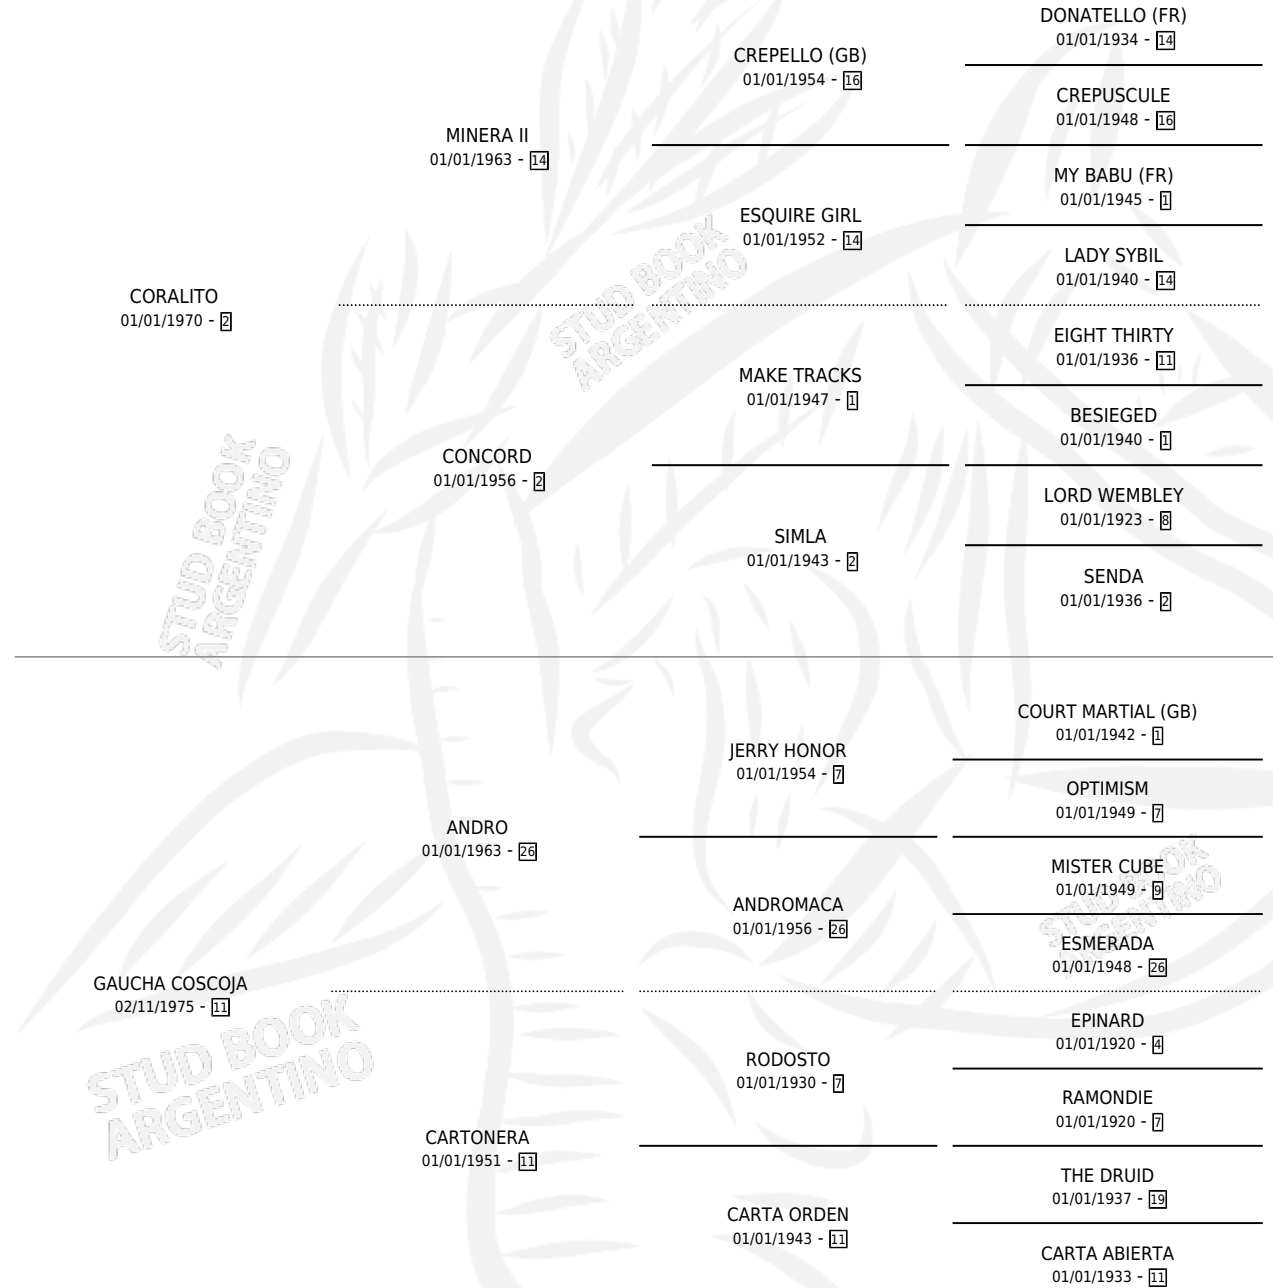

GAUCHA CANTORA

por CORALITO y GAUCHA COSCOJA por ANDRO

Argentina · Hembra · Zaino Doradillo · SP · 21/07/1981
Familia 11 · Volumen 31

ESTADO

TIPIFICACIÓN SANGUÍNEA	X
TIPIFICACIÓN POR ADN	X
PASAPORTE	X
IDENTIFICACIÓN POR MICROCHIP	X
REPRODUCTOR	X

Lugar de nacimiento: Campo particular

Criador: Sin dato

PEDIGREE

GAUCHA CANTORA

Datos oficiales del Stud Book Argentino

Documento generado el 09/05/2026

studbook.org.ar