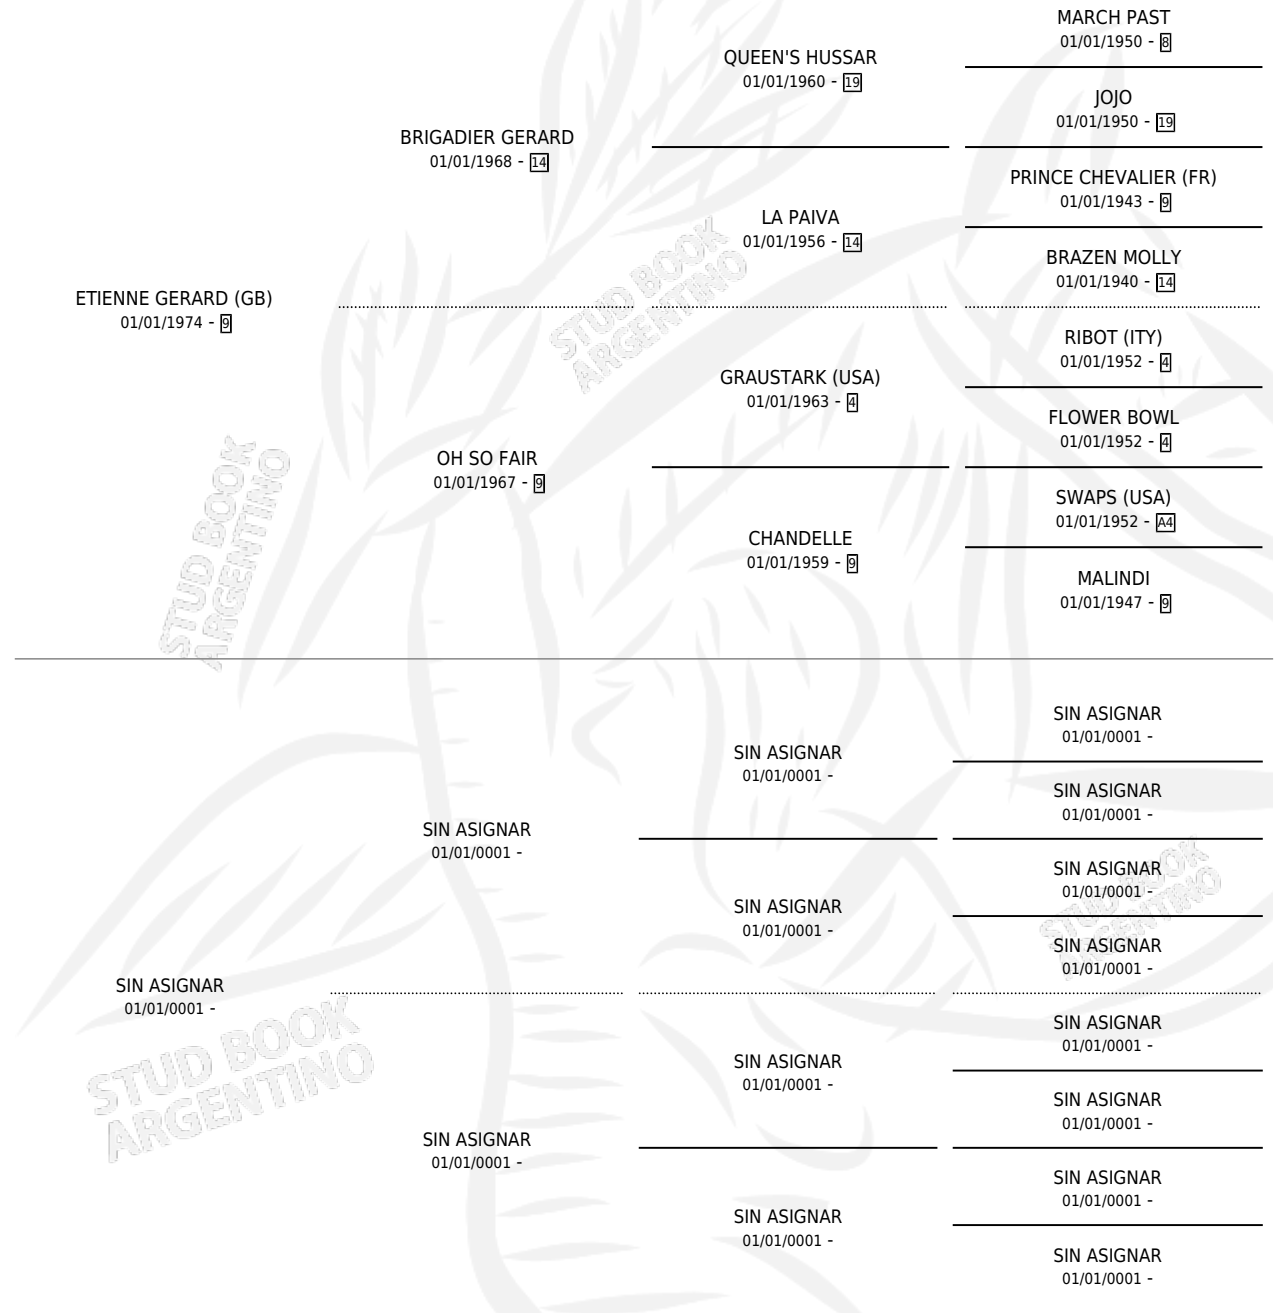

MARTIAL ARTS

PEDIGREE

por **ETIENNE GERARD (GB)** y **SIN ASIGNAR** por **SIN ASIGNAR**

Argentina · Macho · No Consigna · SP · 01/01/1981
Familia · Volumen 31

ESTADO

TIPIFICACIÓN SANGUÍNEA	X
TIPIFICACIÓN POR ADN	X
PASAPORTE	X
IDENTIFICACIÓN POR MICROCHIP	X
REPRODUCTOR	X

Lugar de nacimiento: Campo particular

Criador: Sin dato

CAMPAÑA

Solo carreras oficiales de Argentina

POR EDAD

EDAD	CC	1°	2°	3°	4°	5°	NP	CLC	CLG	CLCG1	CLGG1	IMPORTE	GANANCIA / CC
5 AÑOS	2	2	0	0	0	0	0	0	0	0	0	\$0	\$0
TOTALES	2	2	0	0	0	0	0	0	0	0	0	\$0	\$0
%		100%	0.0%	0.0%	0.0%	0.0%	0.0%	0.0%	0.0%	0.0%	0.0%		