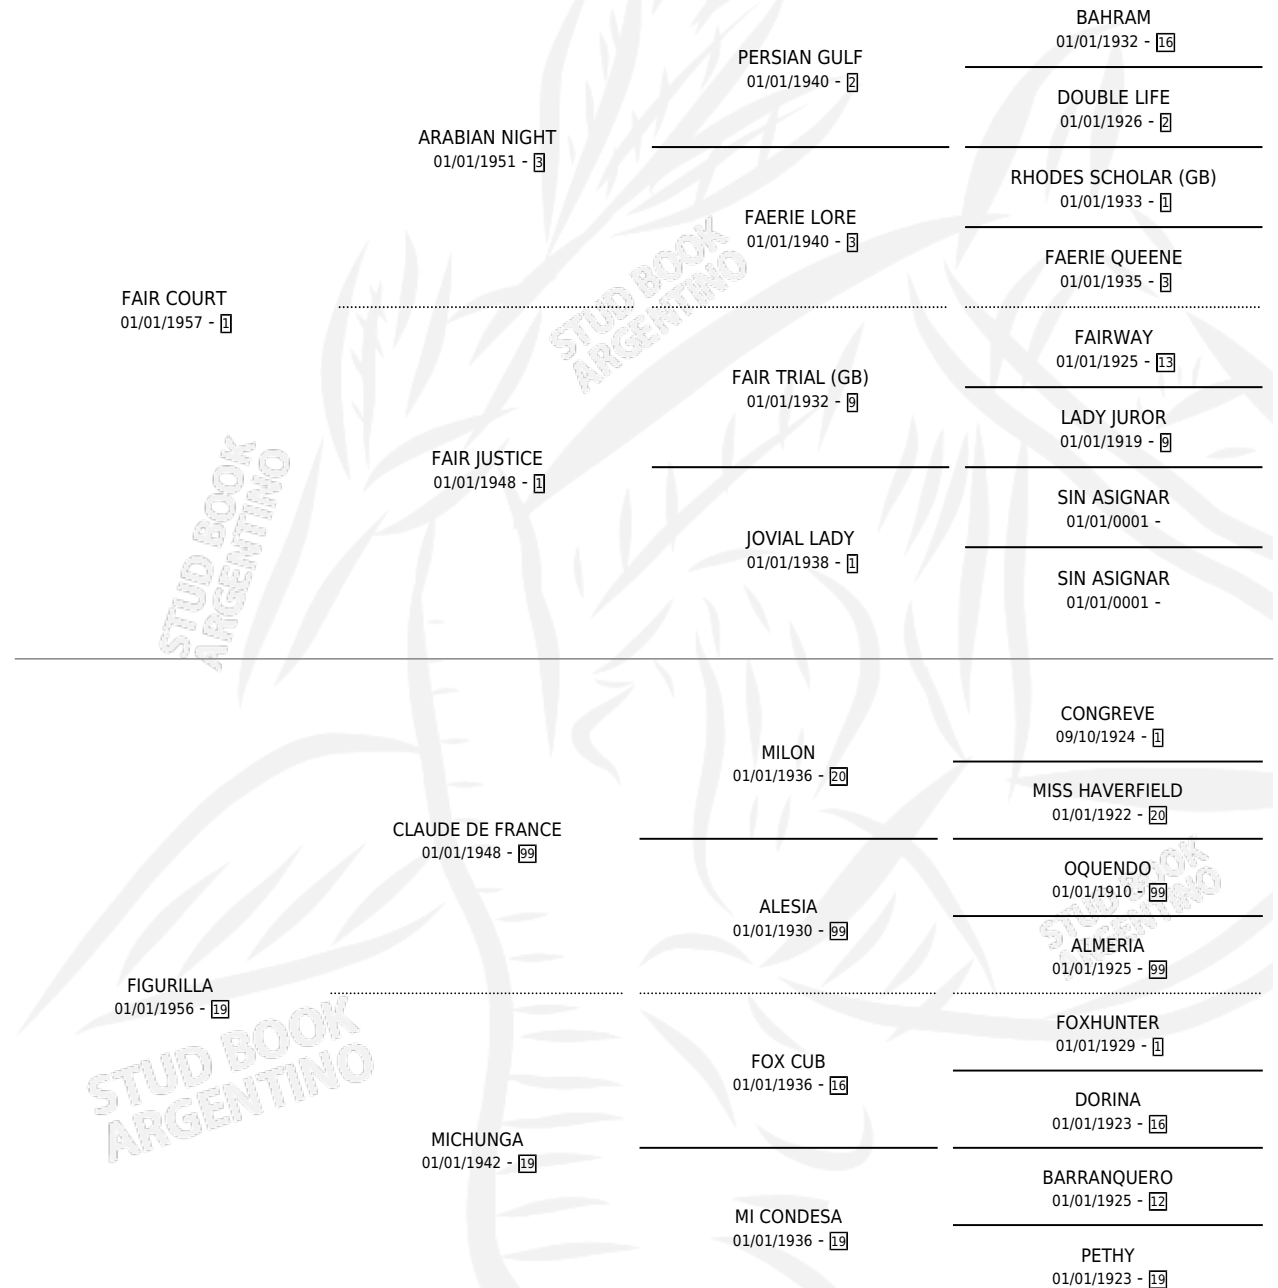

CHUCUMA

por FAIR COURT y FIGURILLA por CLAUDE DE FRANCE

Argentina · Hembra · Alazan · SP · 18/09/1966
Familia 19 · Volumen 26

ESTADO

TIPIFICACIÓN SANGUÍNEA	X
TIPIFICACIÓN POR ADN	X
PASAPORTE	X
IDENTIFICACIÓN POR MICROCHIP	X
REPRODUCTOR	✓

Lugar de nacimiento: Campo particular

Criador: Sin dato

~

HIJOS

	MACHOS	HEMBRAS
7 NACIERON	6	1
3 CORRIERON	3	0
3 GANARON	3	0
0 GANADORES CL	0 GANADORES GR	0 GANADORES G1

PEDIGREE