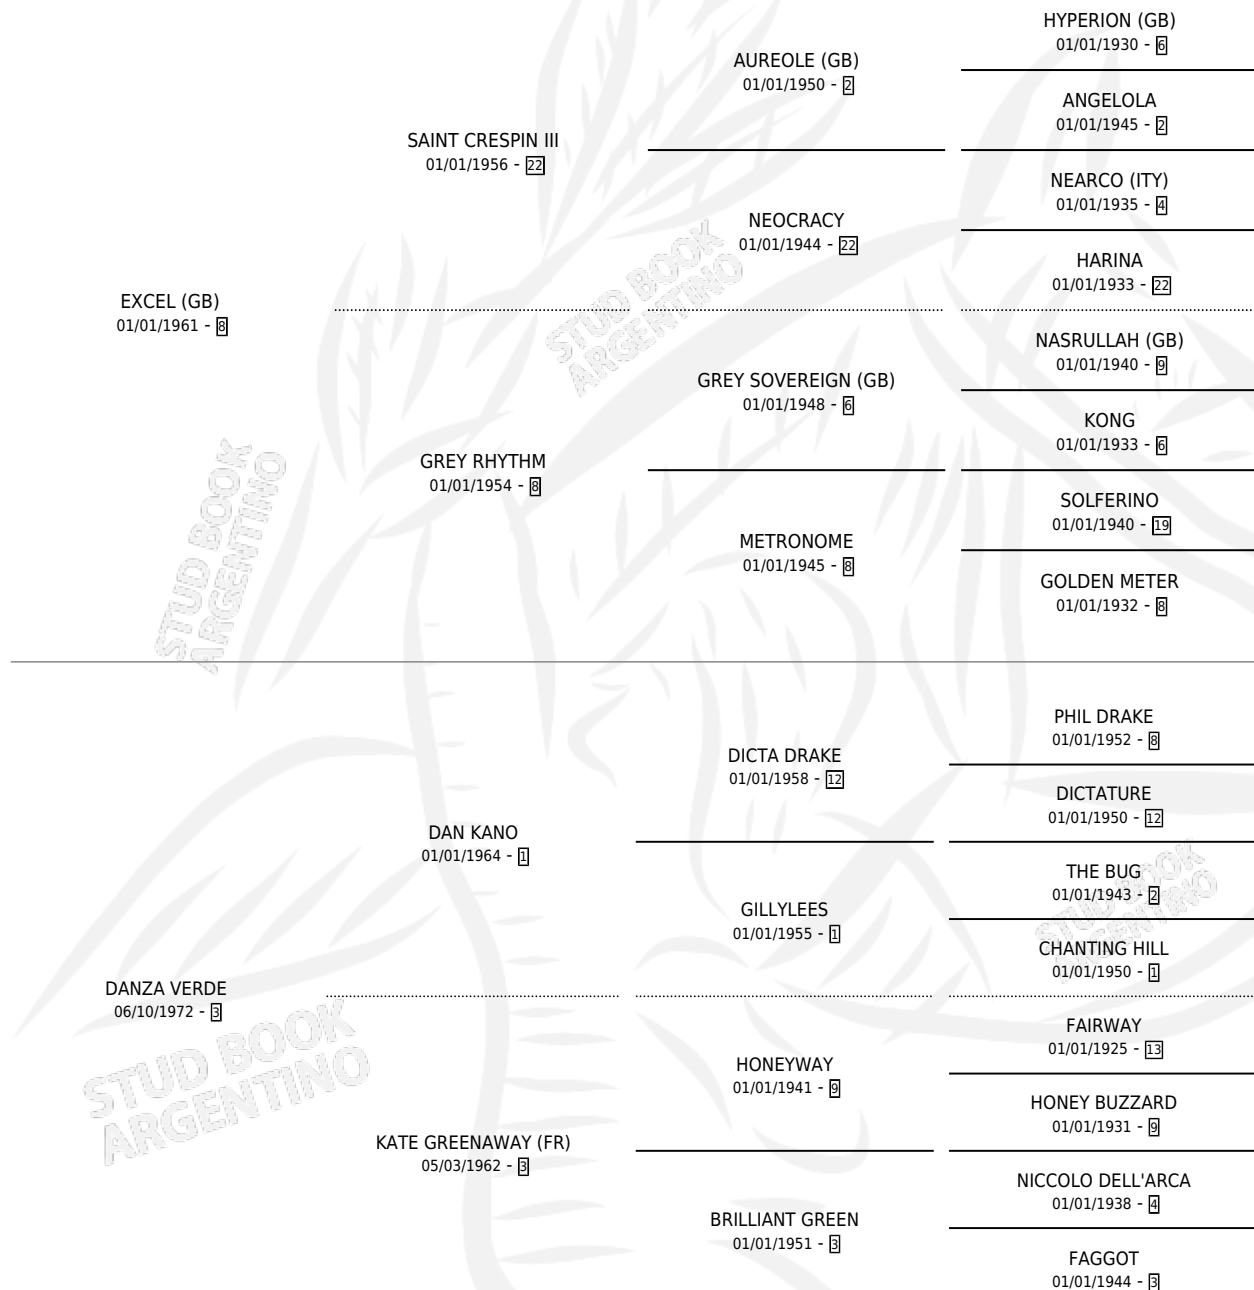

EVERGREEN

por **EXCEL (GB)** y **DANZA VERDE** por **DAN KANO**

Argentina · Hembra · Alazan Tostado · SP · 04/08/1981
Familia 3-c · Volumen 31

ESTADO

TIPIFICACIÓN SANGUÍNEA	✓
TIPIFICACIÓN POR ADN	X
PASAPORTE	X
IDENTIFICACIÓN POR MICROCHIP	X
REPRODUCTOR	✓

Lugar de nacimiento: Campo particular

Criador: Sin dato

~

HIJOS

	MACHOS	HEMBRAS
5 NACIERON	2	3
2 CORRIERON	1	1

SIN ACTUACIONES

PEDIGREE