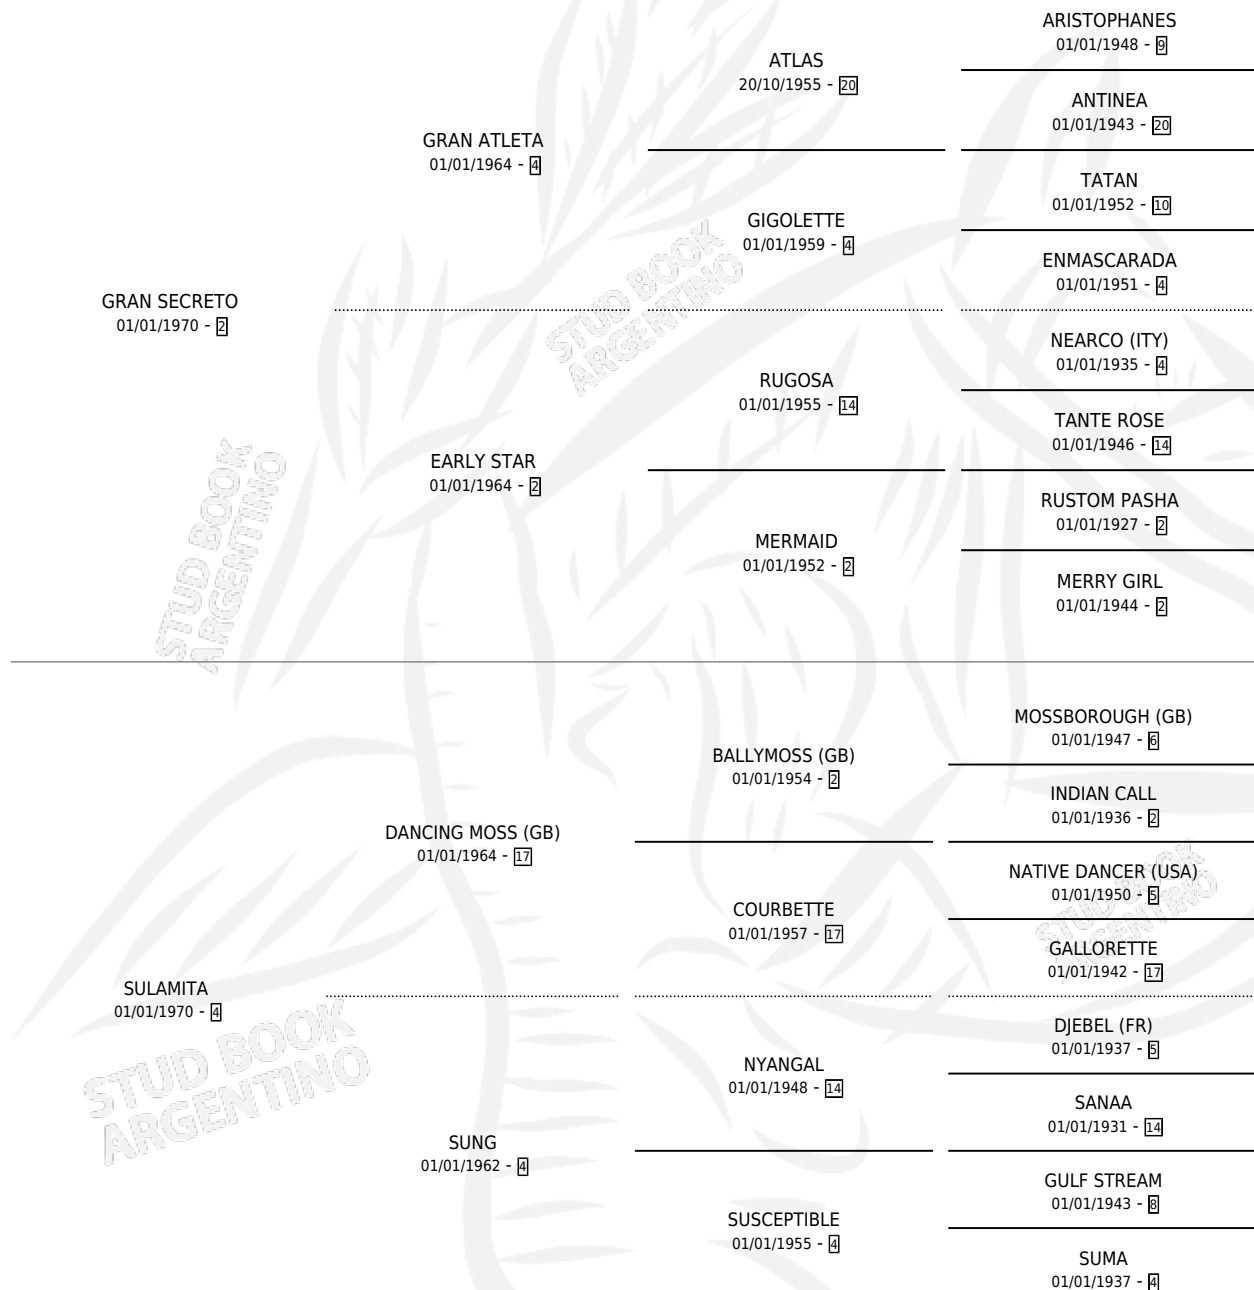

Lugar de nacimiento: Campo particular

Criador: Sin dato

~

HIJOS

	MACHOS	HEMBRAS
8 NACIERON	4	4
4 CORRIERON	2	2
3 GANARON	1	2

0	0	0
GANADORES CL	GANADORES GR	GANADORES G1

PEDIGREE

CAMPAÑA

Solo carreras oficiales de Argentina

POR EDAD

EDAD	CC	1°	2°	3°	4°	5°	NP	CLC	CLG	CLCG1	CLGG1	IMPORTE	GANANCIA / CC
3 AÑOS	1	1	0	0	0	0	0	0	0	0	0	\$0	\$0
5 AÑOS	3	3	0	0	0	0	0	0	0	0	0	\$0	\$0
6 AÑOS	1	0	0	0	1	0	0	0	0	0	0	\$0	\$0
TOTALES	5	4	0	0	1	0	0	0	0	0	0	\$0	\$0
%		80.0%	0.0%	0.0%	20.0%	0.0%	0.0%	0.0%	0.0%	0.0%	0.0%		