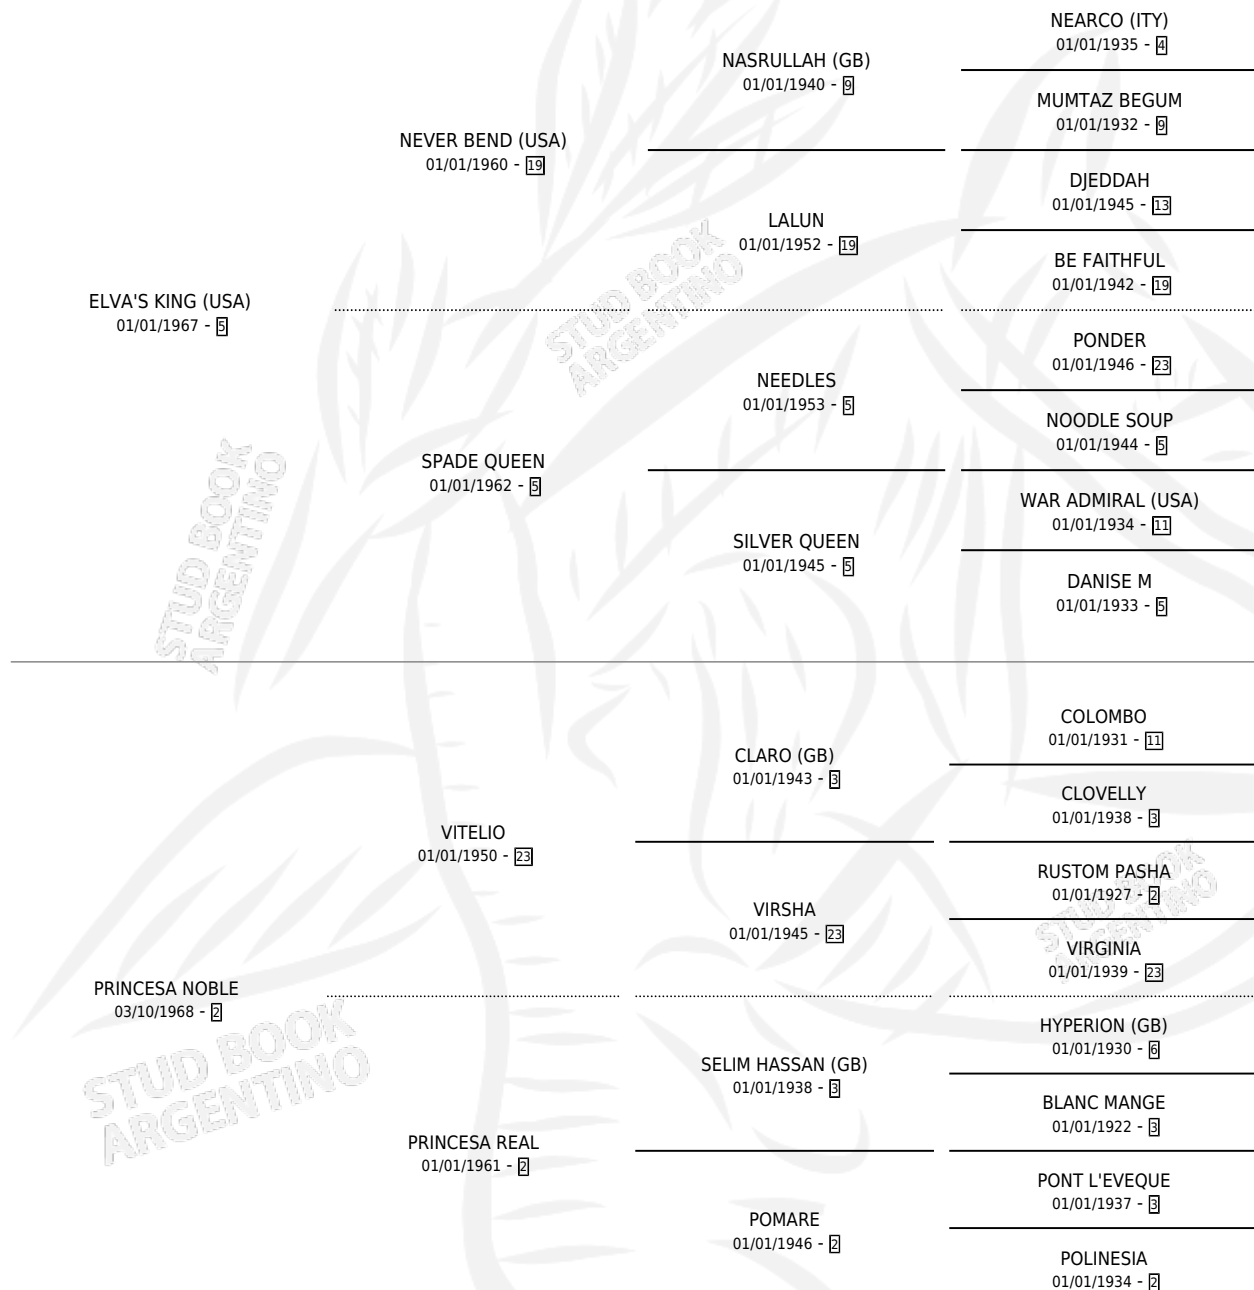

SUERTE KING

por **ELVA'S KING (USA)** y **PRINCESA NOBLE** por **VITELIO**

Argentina · Macho · Zaino · SP · 26/07/1981
Familia 2-h · Volumen 31

ESTADO

TIPIFICACIÓN SANGUÍNEA	✓
TIPIFICACIÓN POR ADN	X
PASAPORTE	X
IDENTIFICACIÓN POR MICROCHIP	X
REPRODUCTOR	✓

Lugar de nacimiento: Campo particular

Criador: Sin dato

~

HIJOS

	MACHOS	HEMBRAS
41 NACIERON	25	16
4 CORRIERON	2	2
2 GANARON	2	0
0 GANADORES CL	0 GANADORES GR	0 GANADORES G1

PEDIGREE

CAMPAÑA

Solo carreras oficiales de Argentina