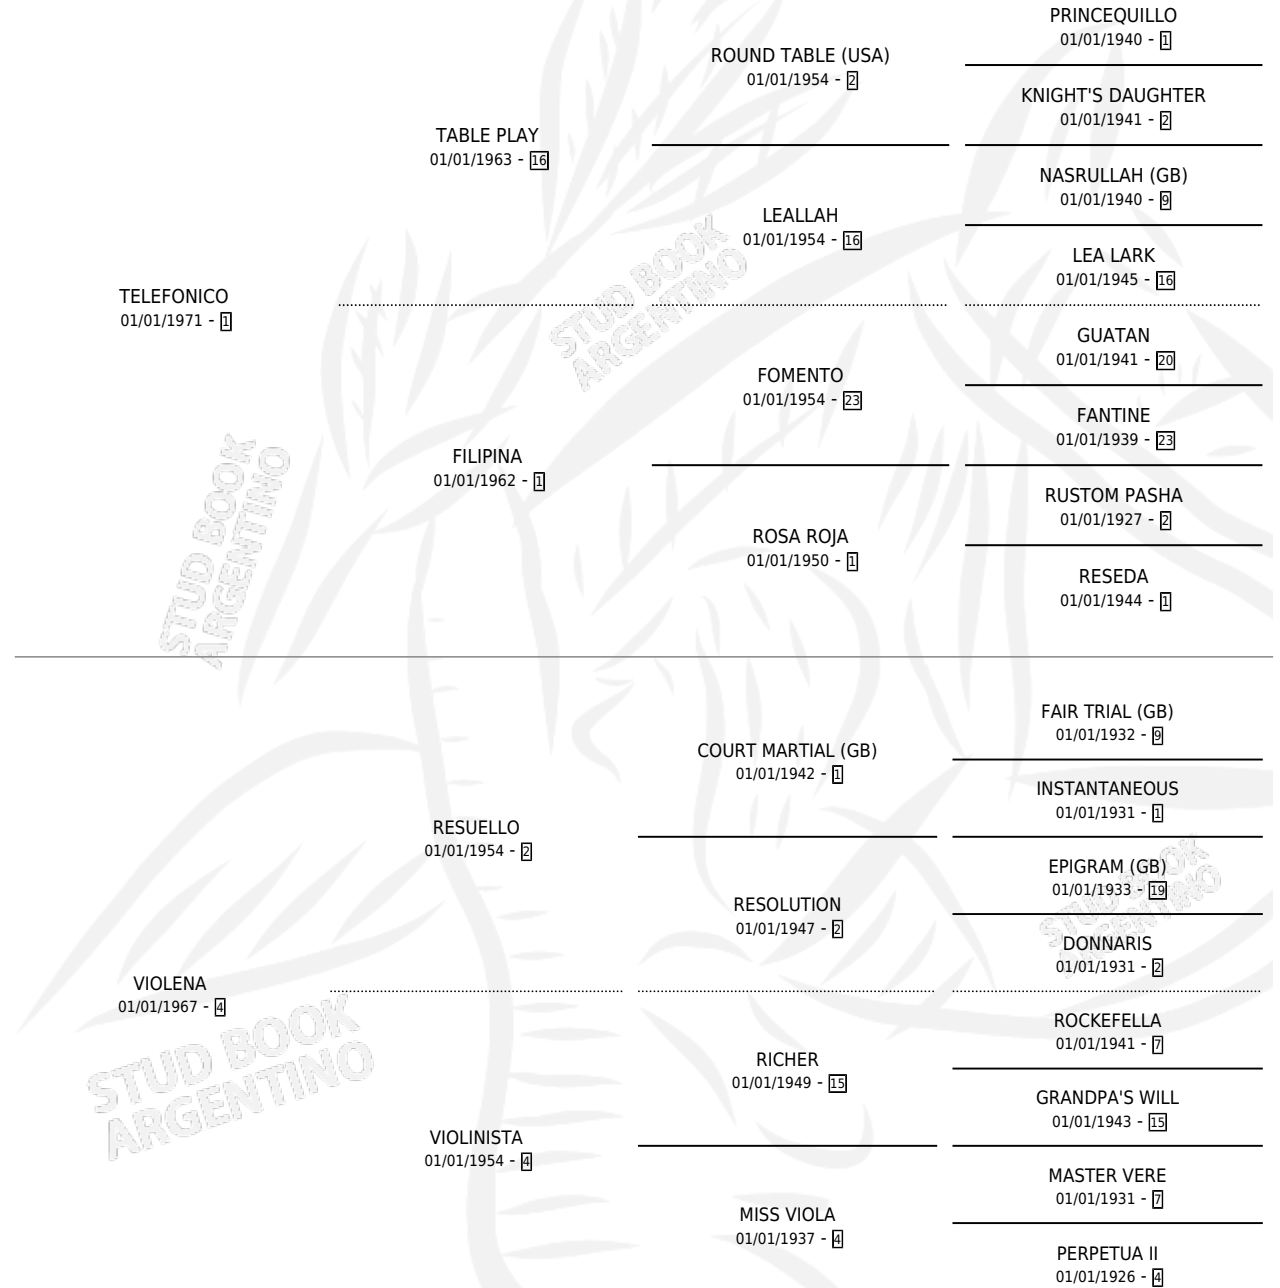

VIVIDOR TEL

por TELEFONICO y VIOLENA por RESUELLO

Argentina · Macho · Alazan · SP · 06/08/1981
Familia 4-b · Volumen 31

ESTADO

TIPIFICACIÓN SANGUÍNEA	✓
TIPIFICACIÓN POR ADN	X
PASAPORTE	X
IDENTIFICACIÓN POR MICROCHIP	X
REPRODUCTOR	✓

Lugar de nacimiento: Campo particular

Criador: Caravello Rodolfo Felix, Castignani Carlos
Tomas y Nano Hugo Dionisio

~

HIJOS

	MACHOS	HEMBRAS
28 NACIERON	17	11
13 CORRIERON	9	4
2 GANARON	1	1

1	0	0
GANADORES CL	GANADORES GR	GANADORES G1

PEDIGREE