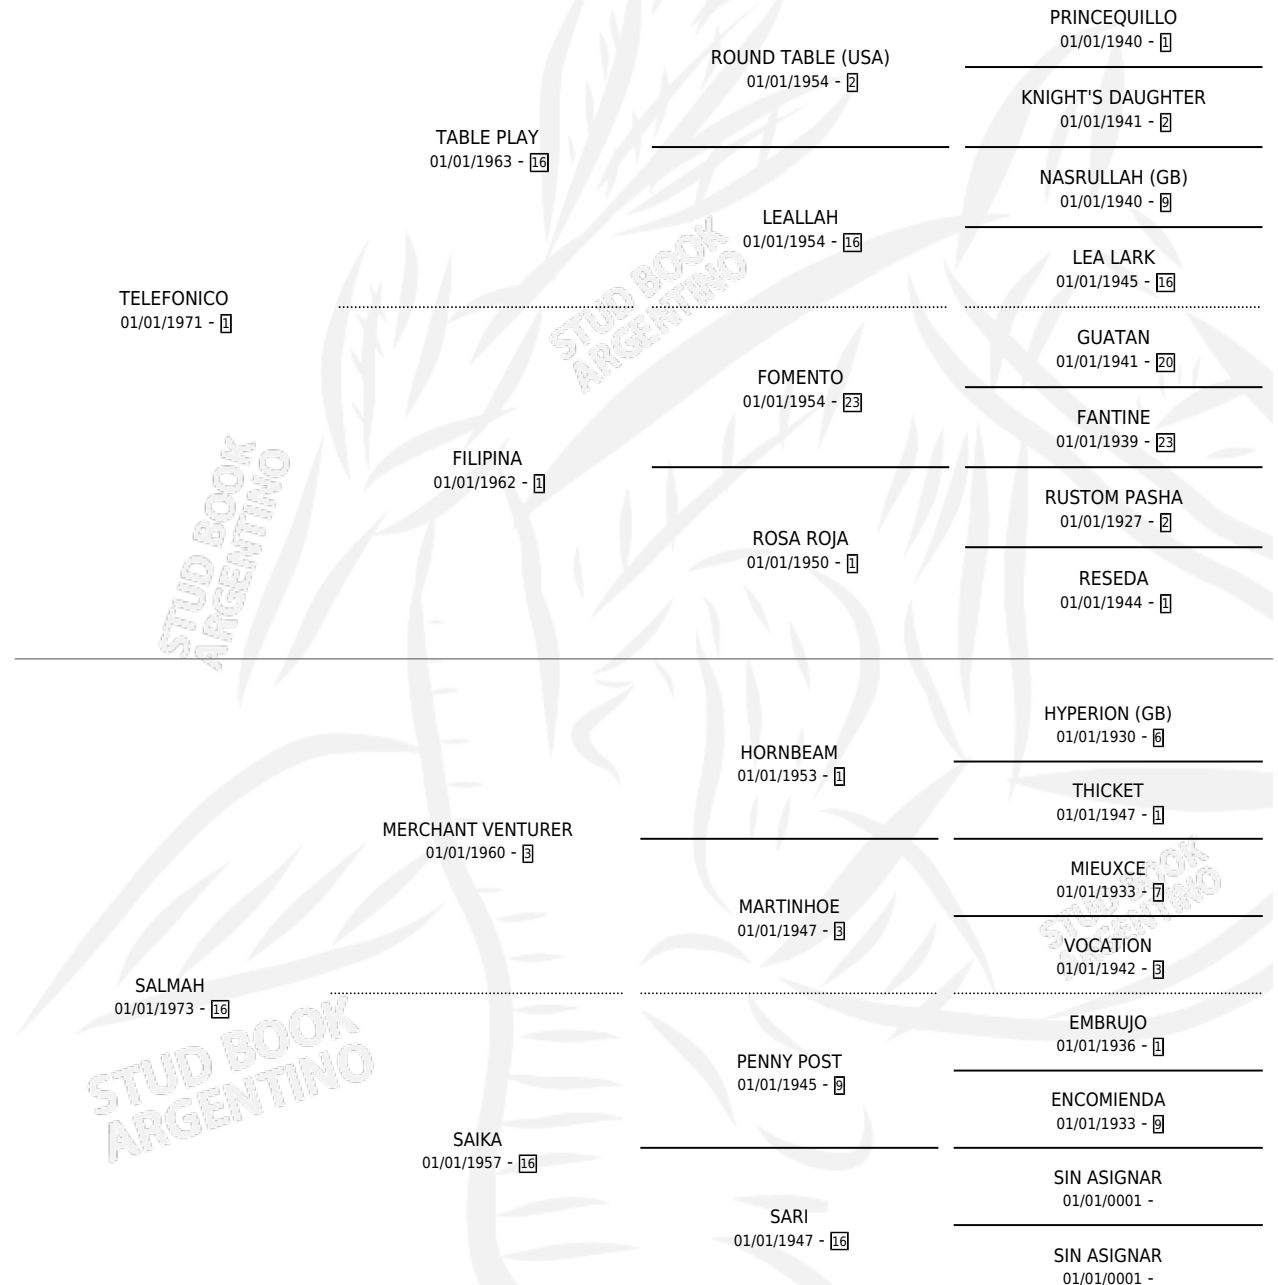

SALVATE TEL

por TELEFONICO y SALMAH por MERCHANT VENTURER

Argentina · Macho · Alazan · SP · 10/08/1981
Familia 16-e · Volumen 31

ESTADO

TIPIFICACIÓN SANGUÍNEA	X
TIPIFICACIÓN POR ADN	X
PASAPORTE	X
IDENTIFICACIÓN POR MICROCHIP	X
REPRODUCTOR	X

Lugar de nacimiento: Campo particular

Criador: Sin dato

PEDIGREE

EXPORTACIÓN / IMPORTACIÓN

FECHA	MOVIMIENTO	PAÍS
01/02/1986	EXPORTADO	VENEZUELA

~

CAMPAÑA

Solo carreras oficiales de Argentina