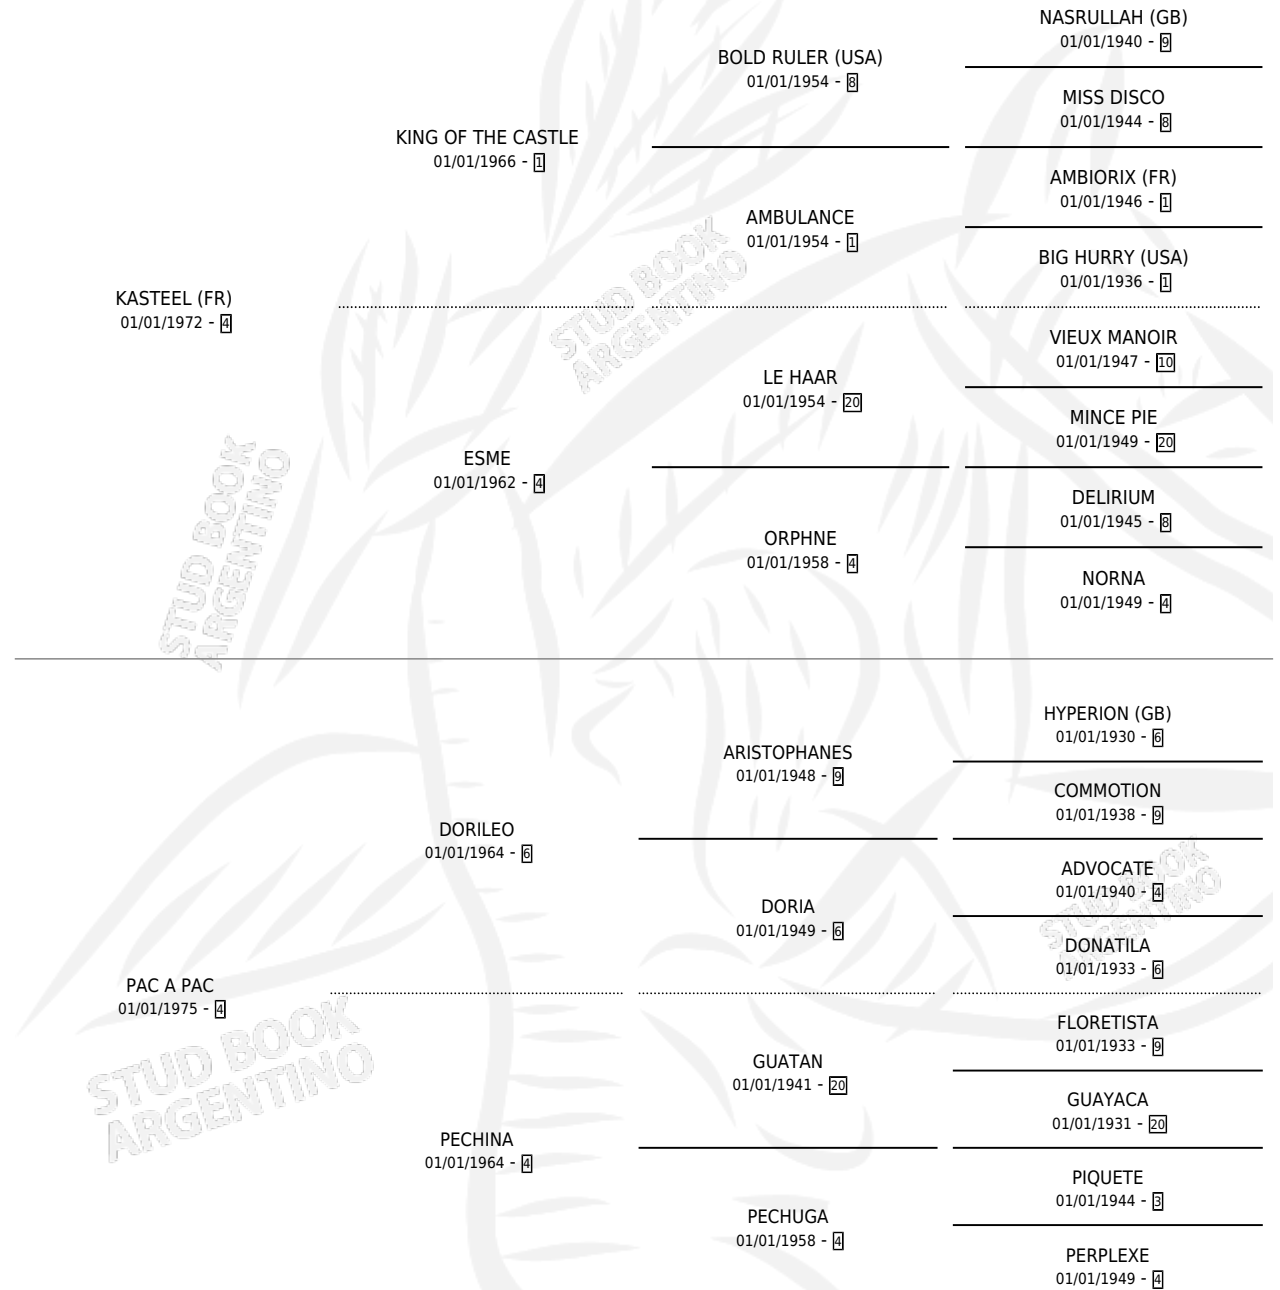

Lugar de nacimiento: Campo particular

Criador: Sin dato

~

HIJOS

	MACHOS	HEMBRAS
2 NACIERON	1	1
2 CORRIERON	1	1
2 GANARON	1	1
0 GANADORES CL	0 GANADORES GR	0 GANADORES G1

PEDIGREE

OUR CASTLE

Datos oficiales del Stud Book Argentino