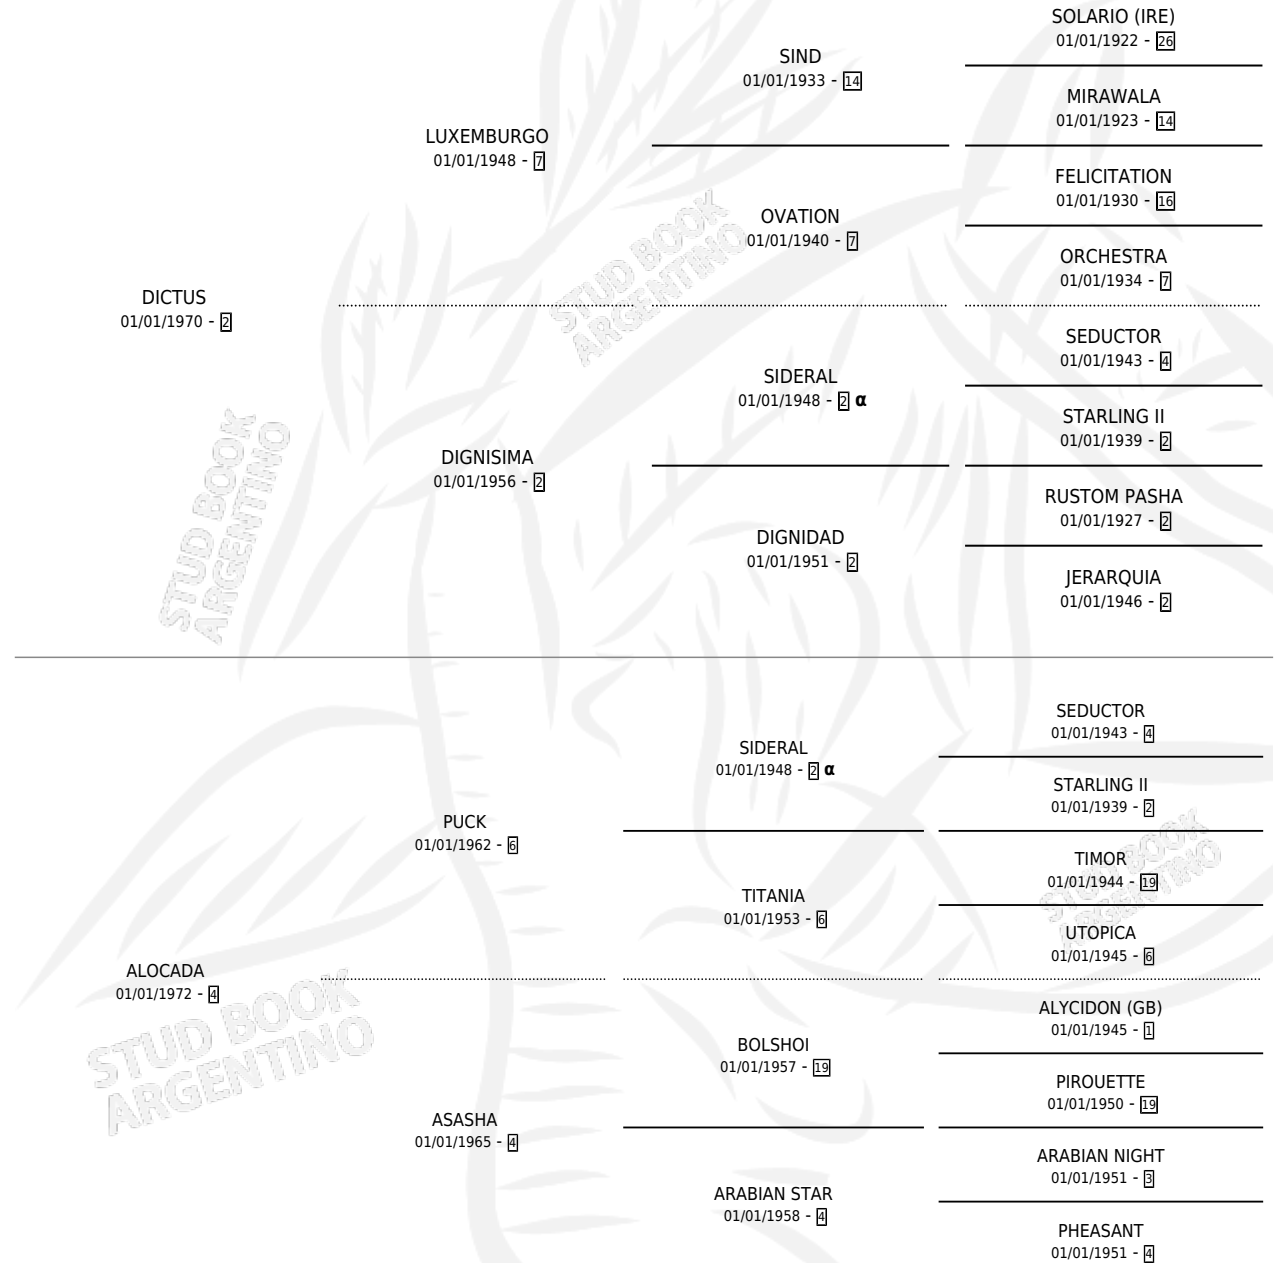

LA DICTADORA

por DICTUS y ALOCADA por PUCK

Argentina · Hembra · Zaino Colorado · SP · 01/01/1981
Familia 4-b · Volumen 31

ESTADO

TIPIFICACIÓN SANGUÍNEA	X
TIPIFICACIÓN POR ADN	X
PASAPORTE	X
IDENTIFICACIÓN POR MICROCHIP	X
REPRODUCTOR	✓

Lugar de nacimiento: Campo particular

Criador: Sin dato

~

HIJOS

	MACHOS	HEMBRAS
6 NACIERON	2	4
3 CORRIERON	2	1
1 GANARON	0	1

1	0	0
GANADORES CL	GANADORES GR	GANADORES G1

PEDIGREE

INBREEDING : α

S

cimientos 6 / Efectividad 54.55%

PADRILLO	PRODUCTO	CRIADOR	1ER SERVICIO	ÚLTIMO SERVICIO
KALIDOSCOPICO	∅		20/12/1993	22/12/1993
LA DICTADORA	CARLOS SAUL (M Z, 20/10/1993)	SIN DATO	12/08/1992	12/11/1992
Datos oficiales del Stud Book Argentino			24/08/1991	26/08/1991
Documentó generado el 05/05/2026			29/11/1990	07/12/1990
KALIDOSCOPICO	∅		29/11/1990	07/12/1990
studbook.org.ar	KALIDIE (H ZD, 20/11/1990)	SIN DATO	24/11/1989	24/11/1989
KALIDOSCOPICO	KITADORA (H T, 23/10/1989)	SIN DATO	07/11/1988	07/11/1988
KALIDOSCOPICO	KICTUS (M T, 25/10/1988)	SIN DATO	24/11/1987	24/11/1987
TIMBU	TIMBELLA (H ZD, 17/11/1987)	SIN DATO	11/08/1986	26/12/1986
TIMBU	∅		29/10/1985	29/10/1985
CHE TRAVIESO	CHE VICKY (H ZC, 05/10/1985)	SIN DATO		
SIN ASIGNAR	∅			