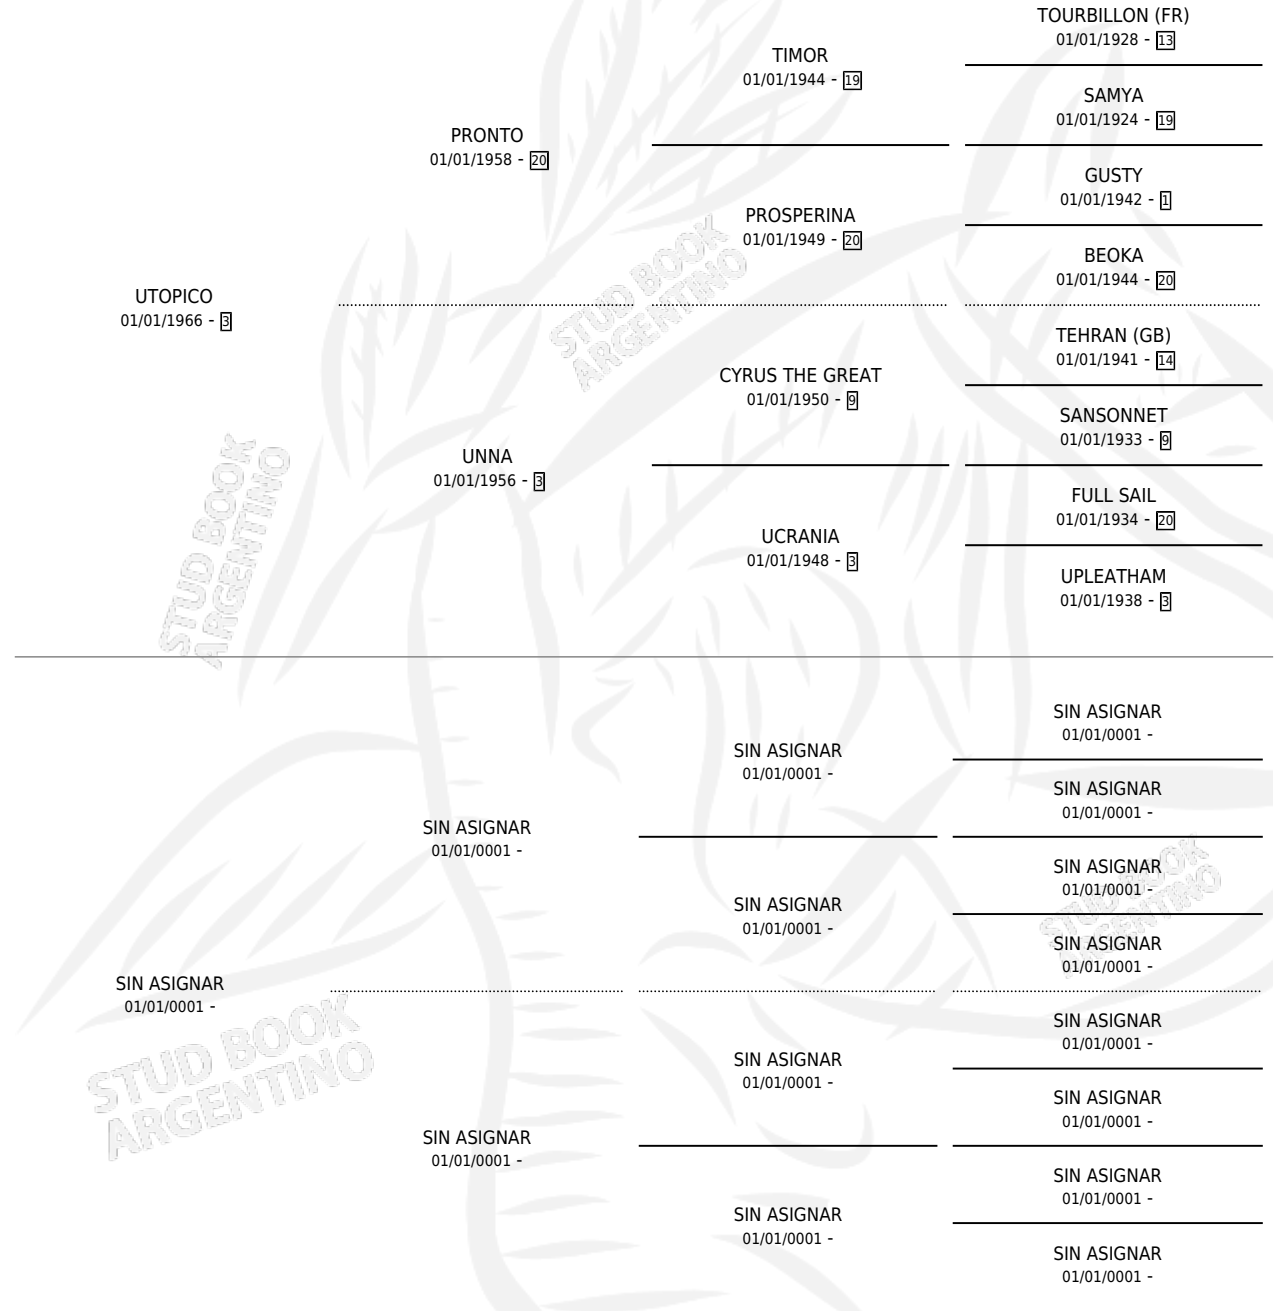

# LIROLAY

por UTOPICO y SIN ASIGNAR por SIN ASIGNAR

Argentina · Hembra · Zaino · SP · 01/01/1981  
Familia · Volumen 31

## ESTADO

TIPIFICACIÓN SANGUÍNEA	X
TIPIFICACIÓN POR ADN	X
PASAPORTE	X
IDENTIFICACIÓN POR MICROCHIP	X
REPRODUCTOR	✓

**Lugar de nacimiento:** Campo particular

**Criador:** Pardo Guillermo E. y David Horacio Luis

## PEDIGREE

S

cimientos 0 / Efectividad 0.00%

PADRILLO	PRODUCTO	CRIADOR	1ER SERVICIO	ÚLTIMO SERVICIO
BIG PLAY (USA)	Ø		20/09/1993	04/11/1993
<b>LIROLAY</b> BIG PLAY (USA)	Ø		24/10/1992	24/10/1992
<b>Datos oficiales del Stud Book Argentino</b> BIG PLAY (USA) Documento generado el 15/05/2026	Ø		23/10/1991	30/11/1991
ALPHADAMUS (GB) studbook.org.ar	Ø		02/12/1988	04/12/1988
ALPHADAMUS (GB)	Ø		24/09/1987	29/09/1987
ALPHADAMUS (GB)	Ø		12/09/1986	10/12/1986
ALPHADAMUS (GB)	Ø		09/10/1985	09/12/1985
SIN ASIGNAR	Ø			
SIN ASIGNAR	Ø			
DUNCAN	Ø			