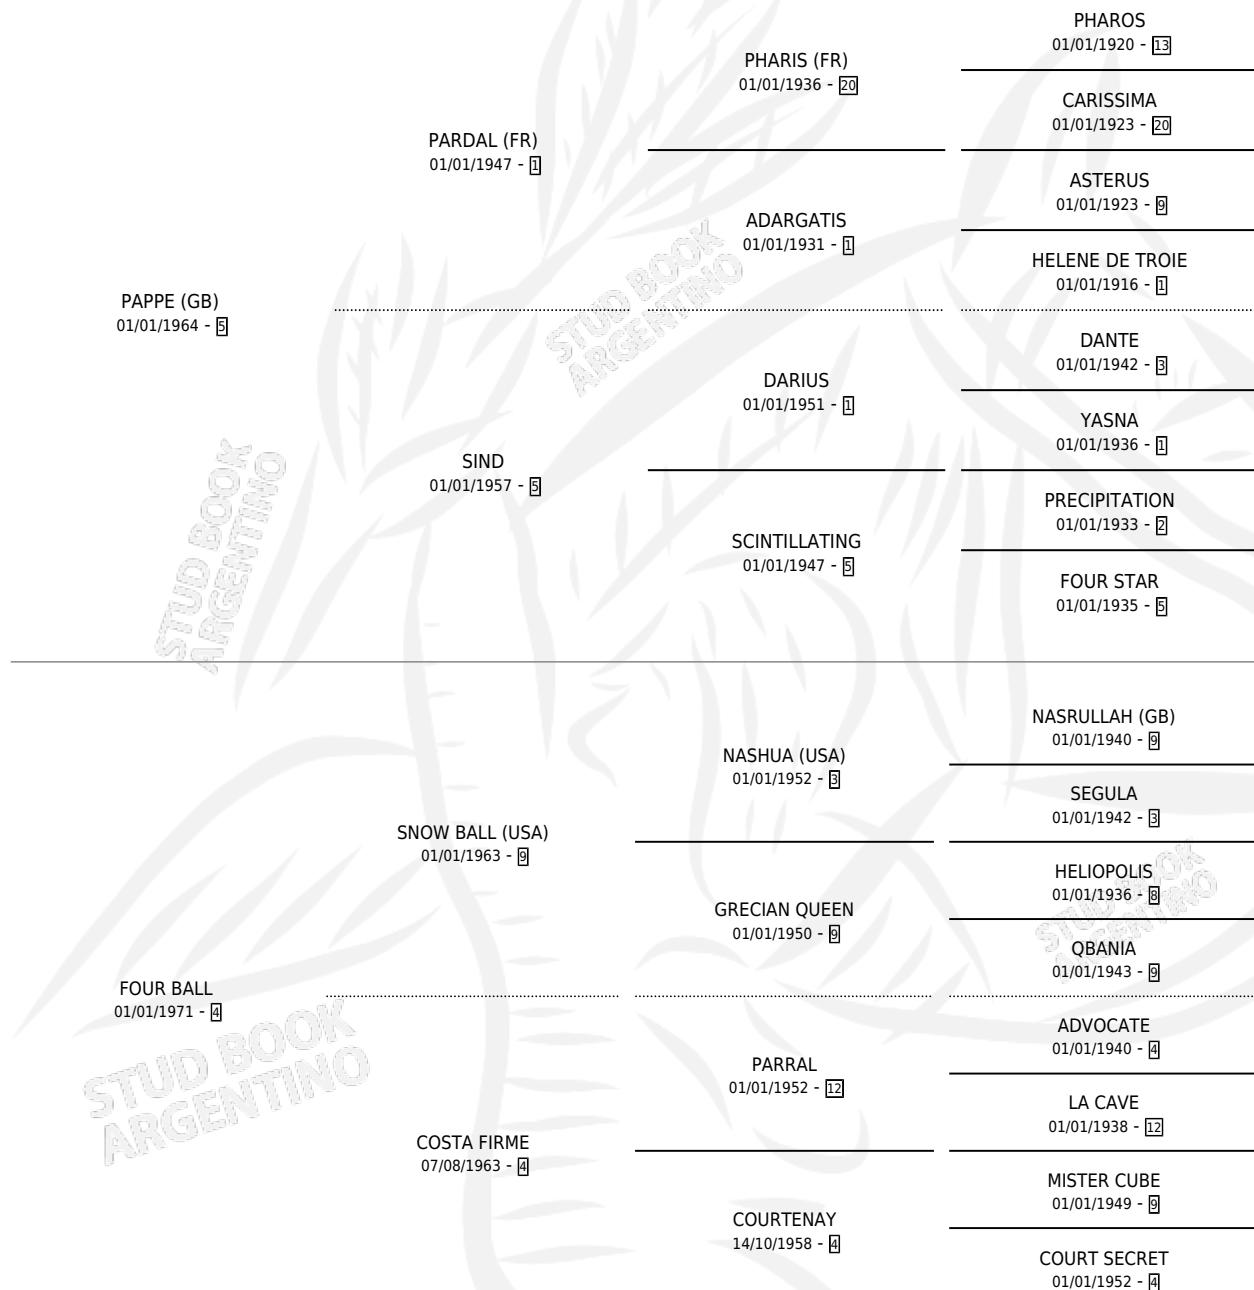

YAYO'S PUB

por **PAPPE (GB)** y **FOUR BALL** por **SNOW BALL (USA)**

Argentina · Macho · Zaino Negro · SP · 18/07/1981
Familia 4-k · Volumen 31

ESTADO

TIPIFICACIÓN SANGUÍNEA	X
TIPIFICACIÓN POR ADN	X
PASAPORTE	X
IDENTIFICACIÓN POR MICROCHIP	X
REPRODUCTOR	✓

Lugar de nacimiento: Campo particular

Criador: Sin dato

~

HIJOS

	MACHOS	HEMBRAS
8 NACIERON	3	5
4 CORRIERON	2	2
2 GANARON	1	1
0 GANADORES CL	0 GANADORES GR	0 GANADORES G1

PEDIGREE

CAMPAÑA

Solo carreras oficiales de Argentina