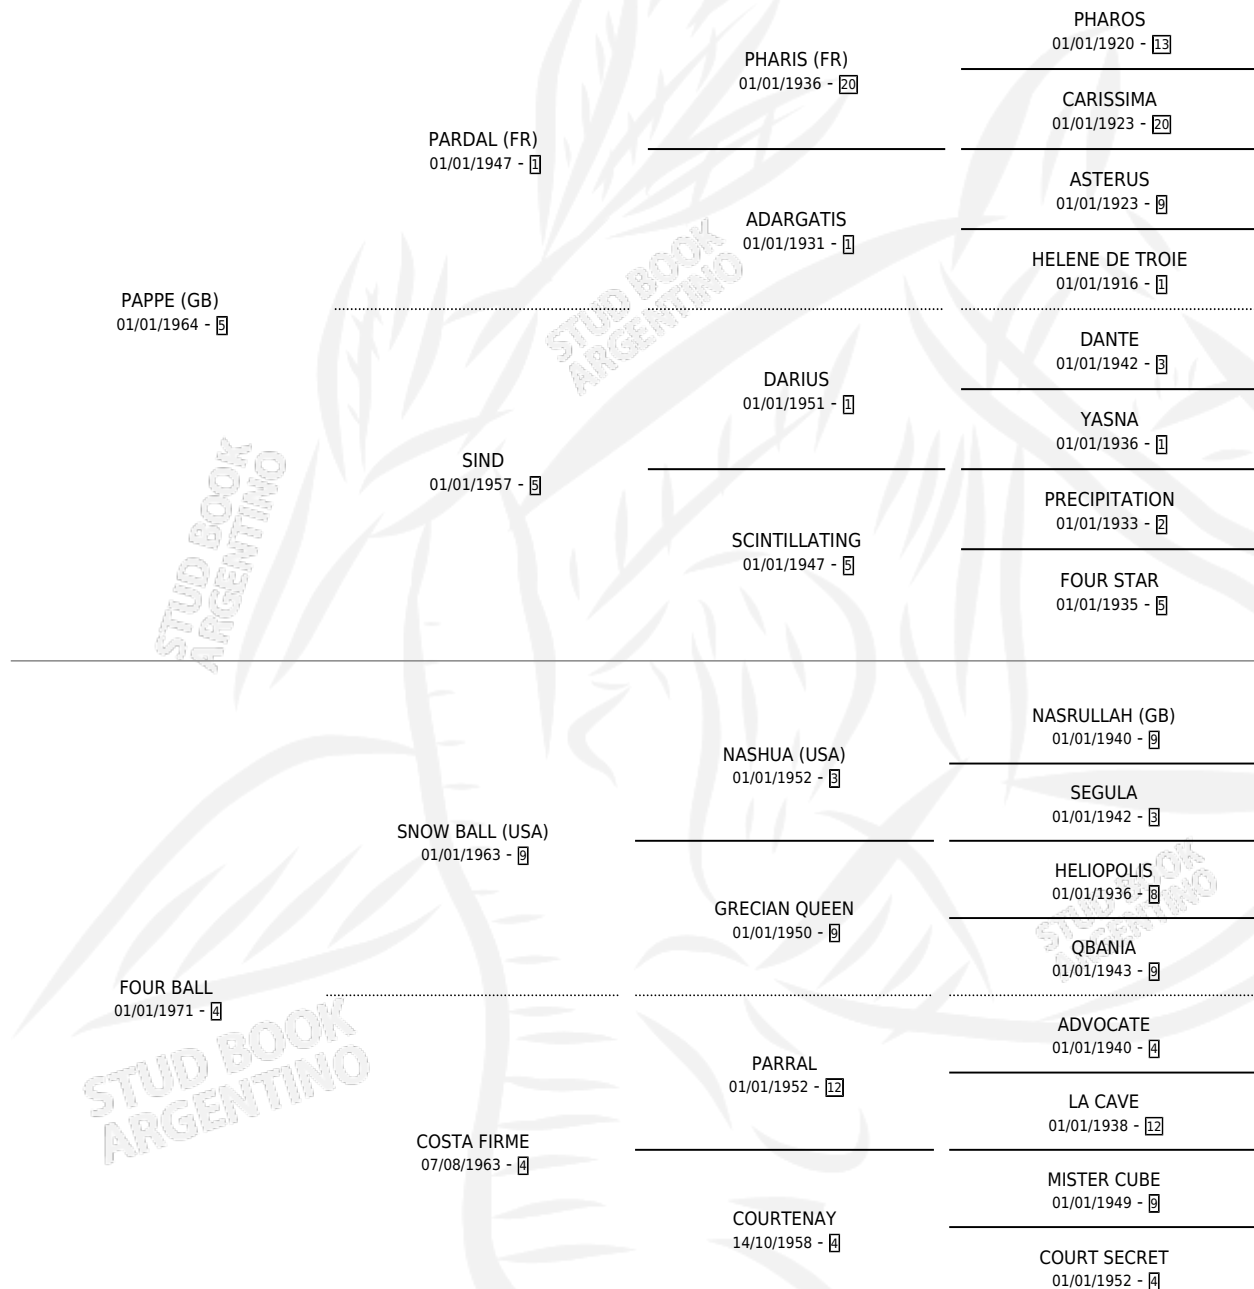

YAYO'S PUB

por **PAPPE (GB)** y **FOUR BALL** por **SNOW BALL (USA)**

Argentina · Macho · Zaino Negro · SP · 18/07/1981
Familia 4-k · Volumen 31

ESTADO

TIPIFICACIÓN SANGUÍNEA	X
TIPIFICACIÓN POR ADN	X
PASAPORTE	X
IDENTIFICACIÓN POR MICROCHIP	X
REPRODUCTOR	✓

Lugar de nacimiento: Campo particular

Criador: Sin dato

~

HIJOS

	MACHOS	HEMBRAS
8 NACIERON	3	5
4 CORRIERON	2	2
2 GANARON	1	1
0 GANADORES CL	0 GANADORES GR	0 GANADORES G1

PEDIGREE

CAMPAÑA

Solo carreras oficiales de Argentina