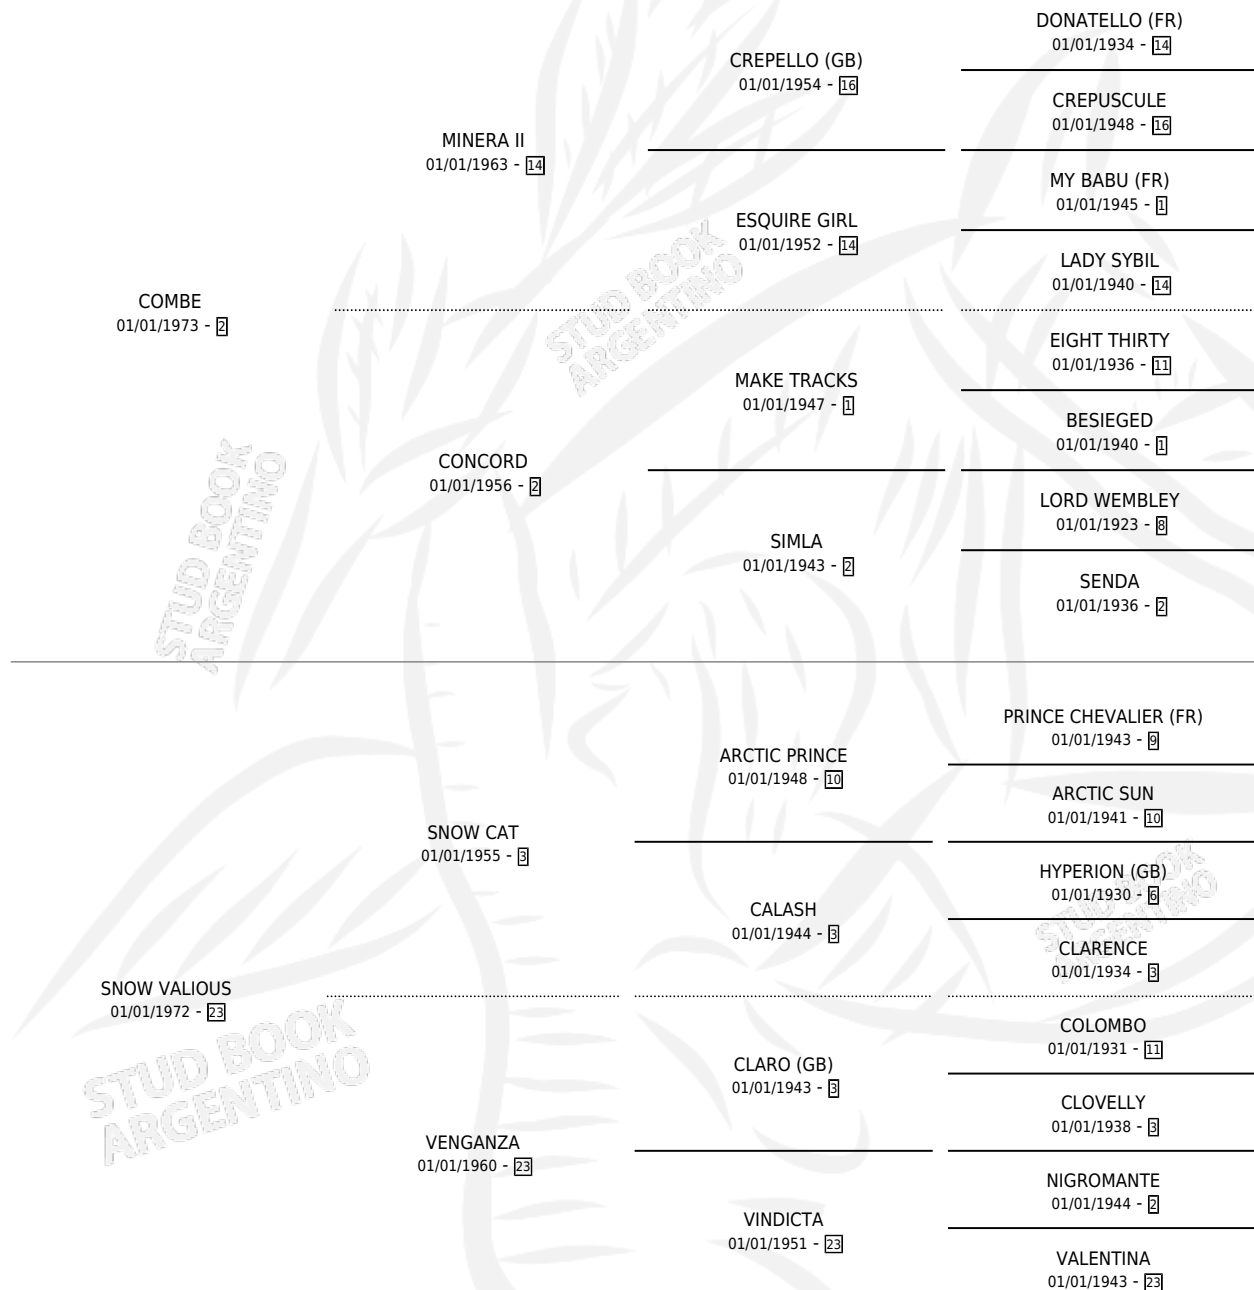

Lugar de nacimiento: Campo particular

Criador: El Alfalfar

~

HIJOS

	MACHOS	HEMBRAS
105 NACIERON	42	63
68 CORRIERON	26	42
43 GANARON	17	26

3	2	1
GANADORES CL	GANADORES GR	GANADORES G1

PEDIGREE

~

CAMPAÑA

Solo carreras oficiales de Argentina

POR EDAD

EDAD	CC	1°	2°	3°	4°	5°	NP	CLC	CLG	CLCG1	CLGG1	IMPORTE	GANANCIA / CC
3 AÑOS	4	2	0	1	1	0	0	3	1	0	0	\$0	\$0
4 AÑOS	7	2	2	2	0	1	0	6	1	0	0	\$0	\$0
5 AÑOS	8	2	3	1	2	0	0	4	1	1	0	\$0	\$0
6 AÑOS	7	3	0	2	2	0	0	4	1	1	0	\$1,647	\$235
TOTALES	26	9	5	6	5	1	0	17	4	2	0	\$1,647	\$63
%		34.6%	19.2%	23.1%	19.2%	3.8%	0.0%	65.4%	23.5%	11.8%	0.0%		