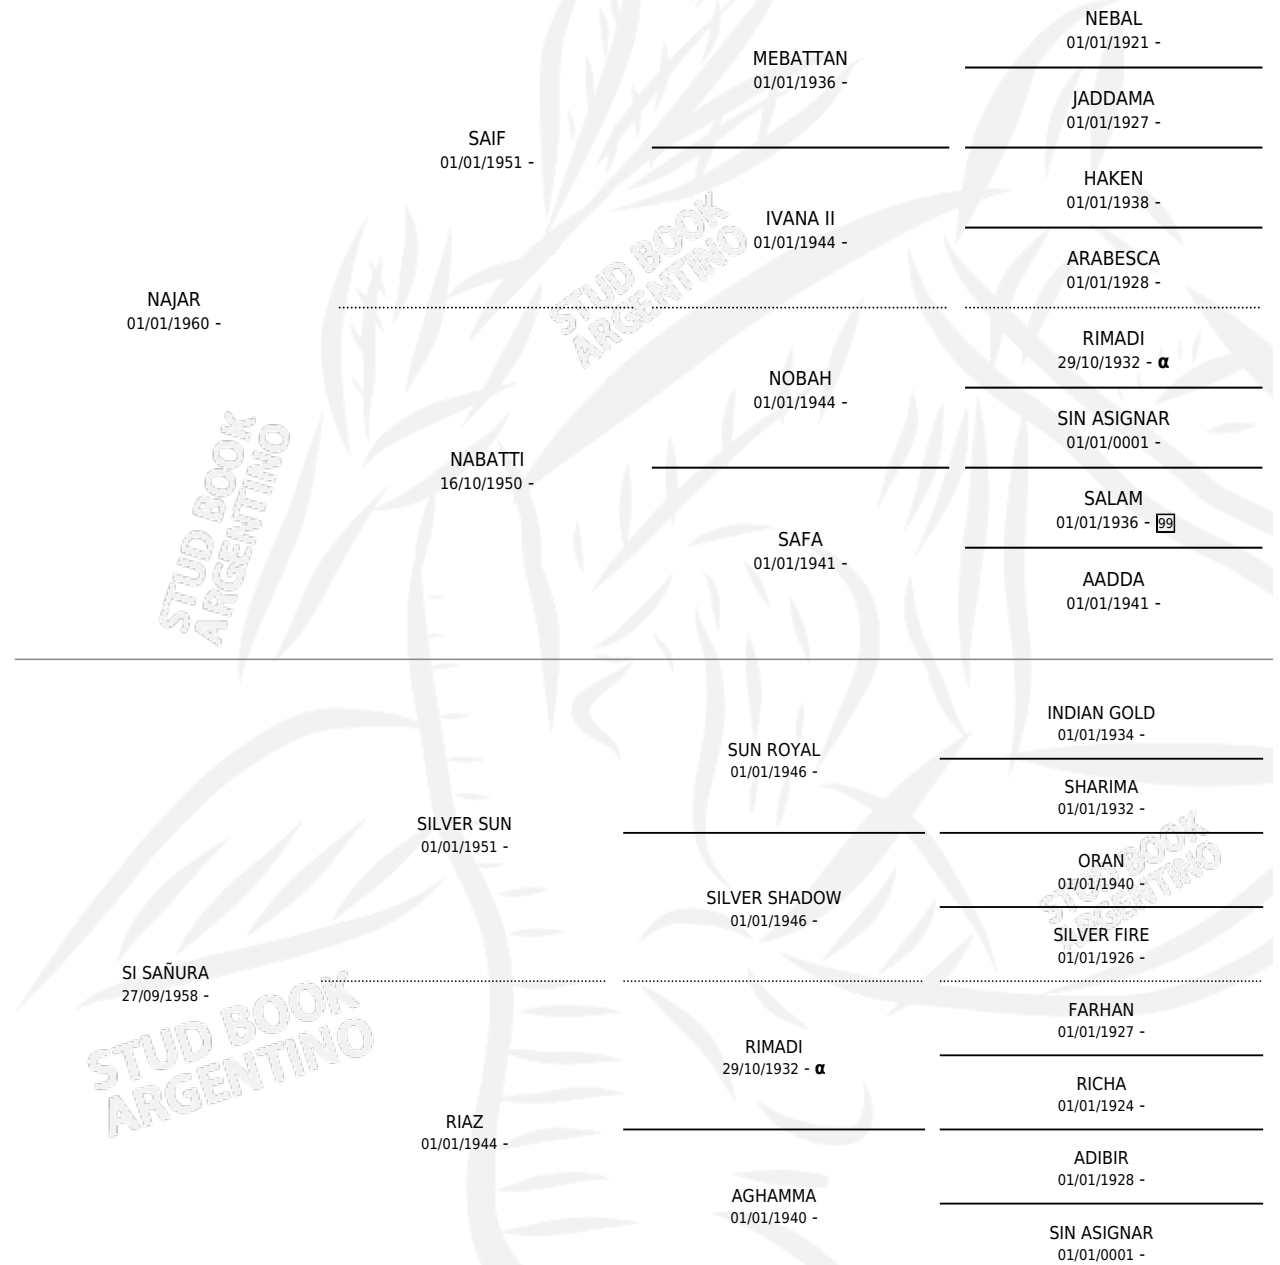

SHAFAK

por NAJAR y SI SAÑURA por SILVER SUN

Argentina · Macho · Tordillo · AP · 04/10/1966
Familia · Volumen 26

ESTADO

TIPIFICACIÓN SANGUÍNEA	X
TIPIFICACIÓN POR ADN	X
PASAPORTE	X
IDENTIFICACIÓN POR MICROCHIP	X
REPRODUCTOR	X

Lugar de nacimiento: Campo particular

Criador: Sin dato

~

HIJOS

	MACHOS	HEMBRAS
9 NACIERON	1	8
SIN ACTUACIONES		

PEDIGREE

INBREEDING : α

SHAFAK