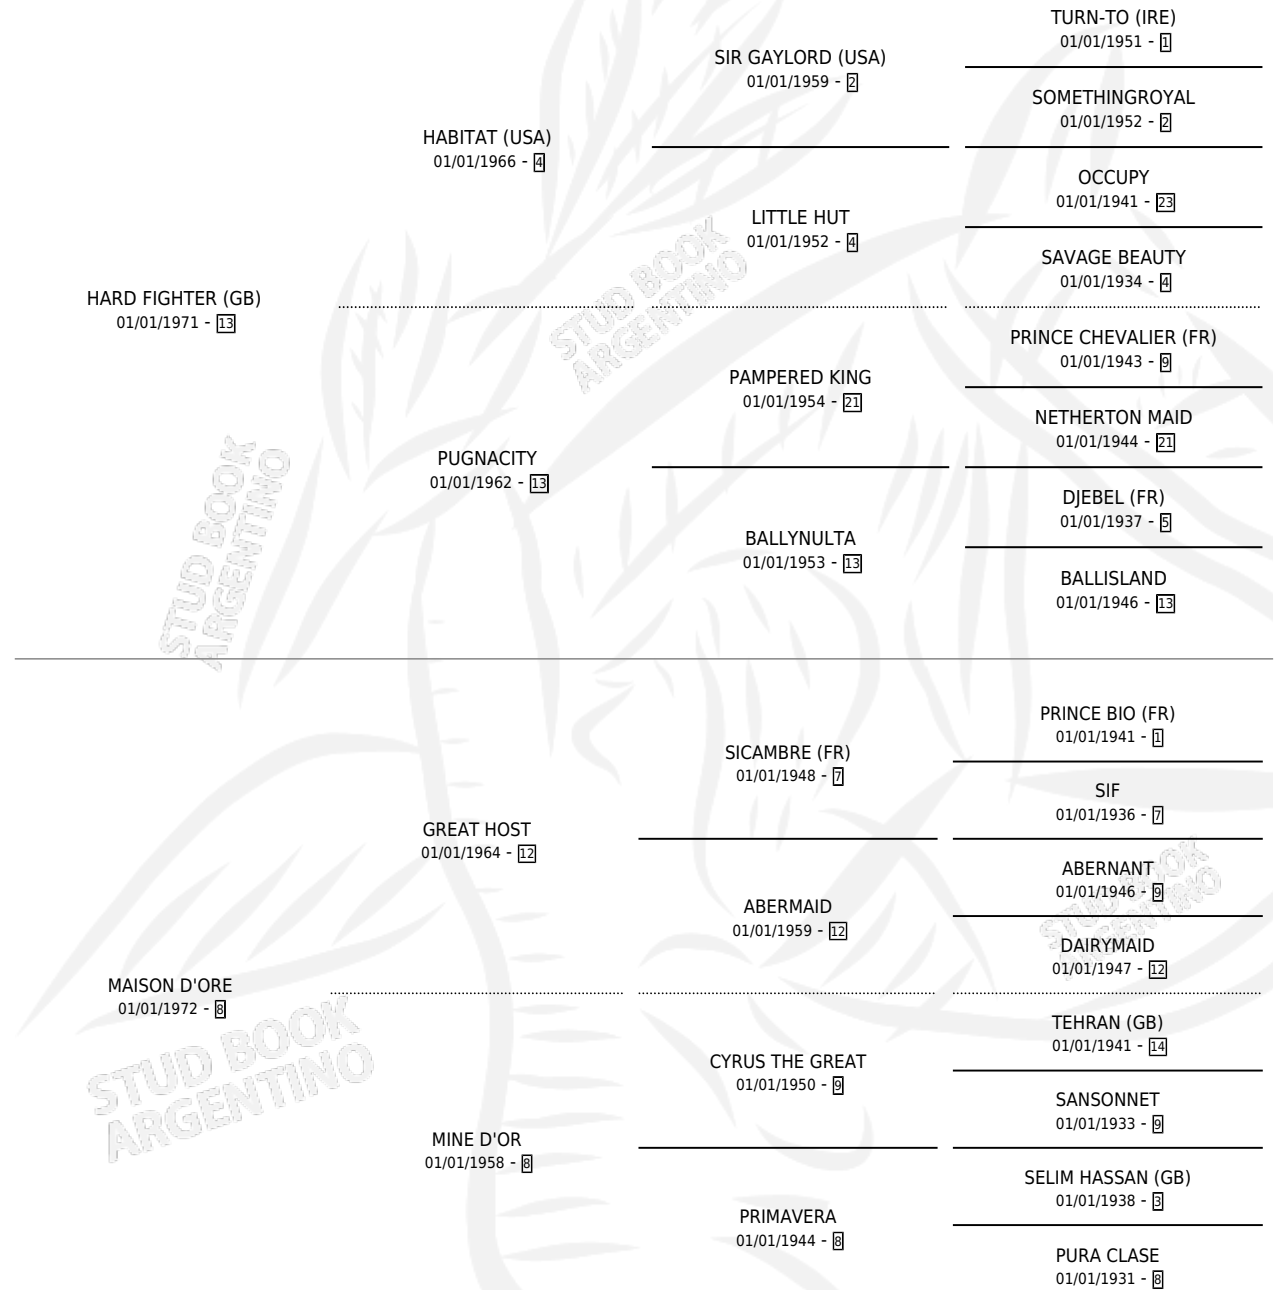

HABITACLE

por **HARD FIGHTER (GB)** y **MAISON D'ORE** por **GREAT HOST**

Argentina · Macho · No Consigna · SP · 01/01/1981
Familia 8-a · Volumen 31

ESTADO

TIPIFICACIÓN SANGUÍNEA	X
TIPIFICACIÓN POR ADN	X
PASAPORTE	X
IDENTIFICACIÓN POR MICROCHIP	X
REPRODUCTOR	X

Lugar de nacimiento: Campo particular

Criador: Sin dato

PEDIGREE

CAMPAÑA

Solo carreras oficiales de Argentina

POR EDAD

EDAD	CC	1°	2°	3°	4°	5°	NP	CLC	CLG	CLCG1	CLGG1	IMPORTE	GANANCIA / CC
4 AÑOS	1	1	0	0	0	0	0	0	0	0	0	\$0	\$0
5 AÑOS	2	2	0	0	0	0	0	0	0	0	0	\$0	\$0
TOTALES	3	3	0	0	0	0	0	0	0	0	0	\$0	\$0
%		100%	0.0%	0.0%	0.0%	0.0%	0.0%	0.0%	0.0%	0.0%	0.0%		