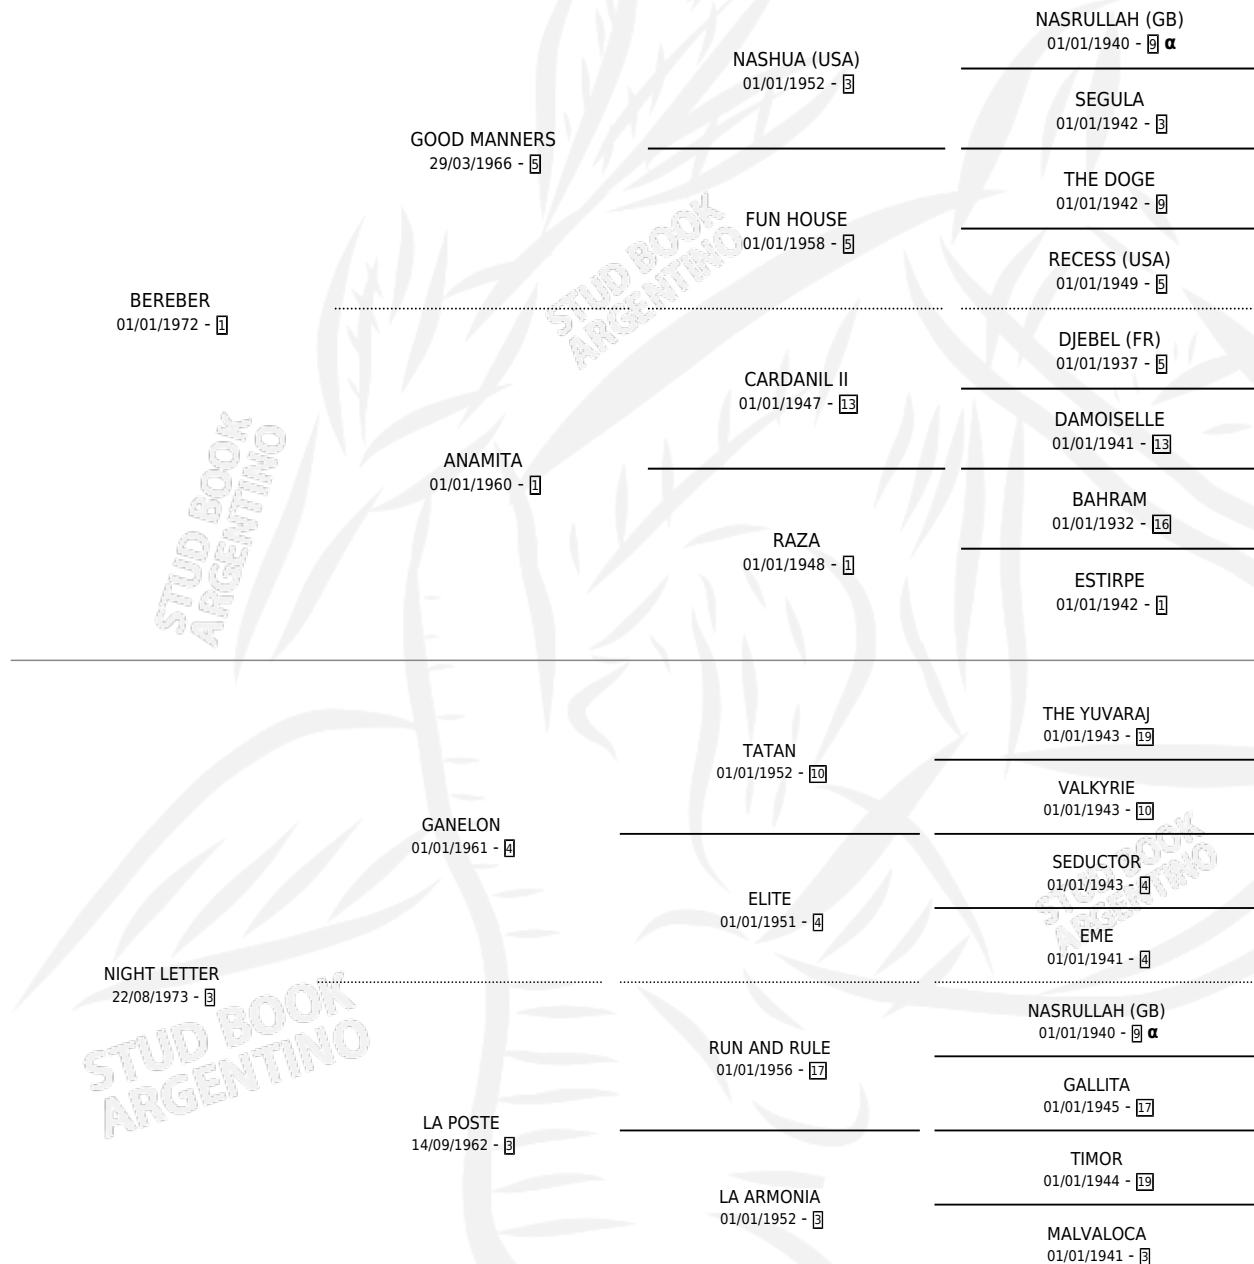

ESTAFETERA

por **BEREBER** y **NIGHT LETTER** por **GANELON**

Argentina · Hembra · No Consigna · SP · 01/01/1981
Familia 3-h · Volumen 31

ESTADO

TIPIFICACIÓN SANGUÍNEA	X
TIPIFICACIÓN POR ADN	X
PASAPORTE	X
IDENTIFICACIÓN POR MICROCHIP	X
REPRODUCTOR	X

Lugar de nacimiento: Campo particular

Criador: Sin dato

PEDIGREE

INBREEDING : α

CAMPAÑA

Solo carreras oficiales de Argentina

POR EDAD

EDAD	CC	1°	2°	3°	4°	5°	NP	CLC	CLG	CLCG1	CLGG1	IMPORTE	GANANCIA / CC
7 AÑOS	1	1	0	0	0	0	0	0	0	0	0	\$0	\$0
8 AÑOS	1	0	0	0	0	0	1	0	0	0	0	\$0	\$0
TOTALES	2	1	0	0	0	0	1	0	0	0	0	\$0	\$0
%		50.0%	0.0%	0.0%	0.0%	0.0%	50.0%	0.0%	0.0%	0.0%	0.0%		