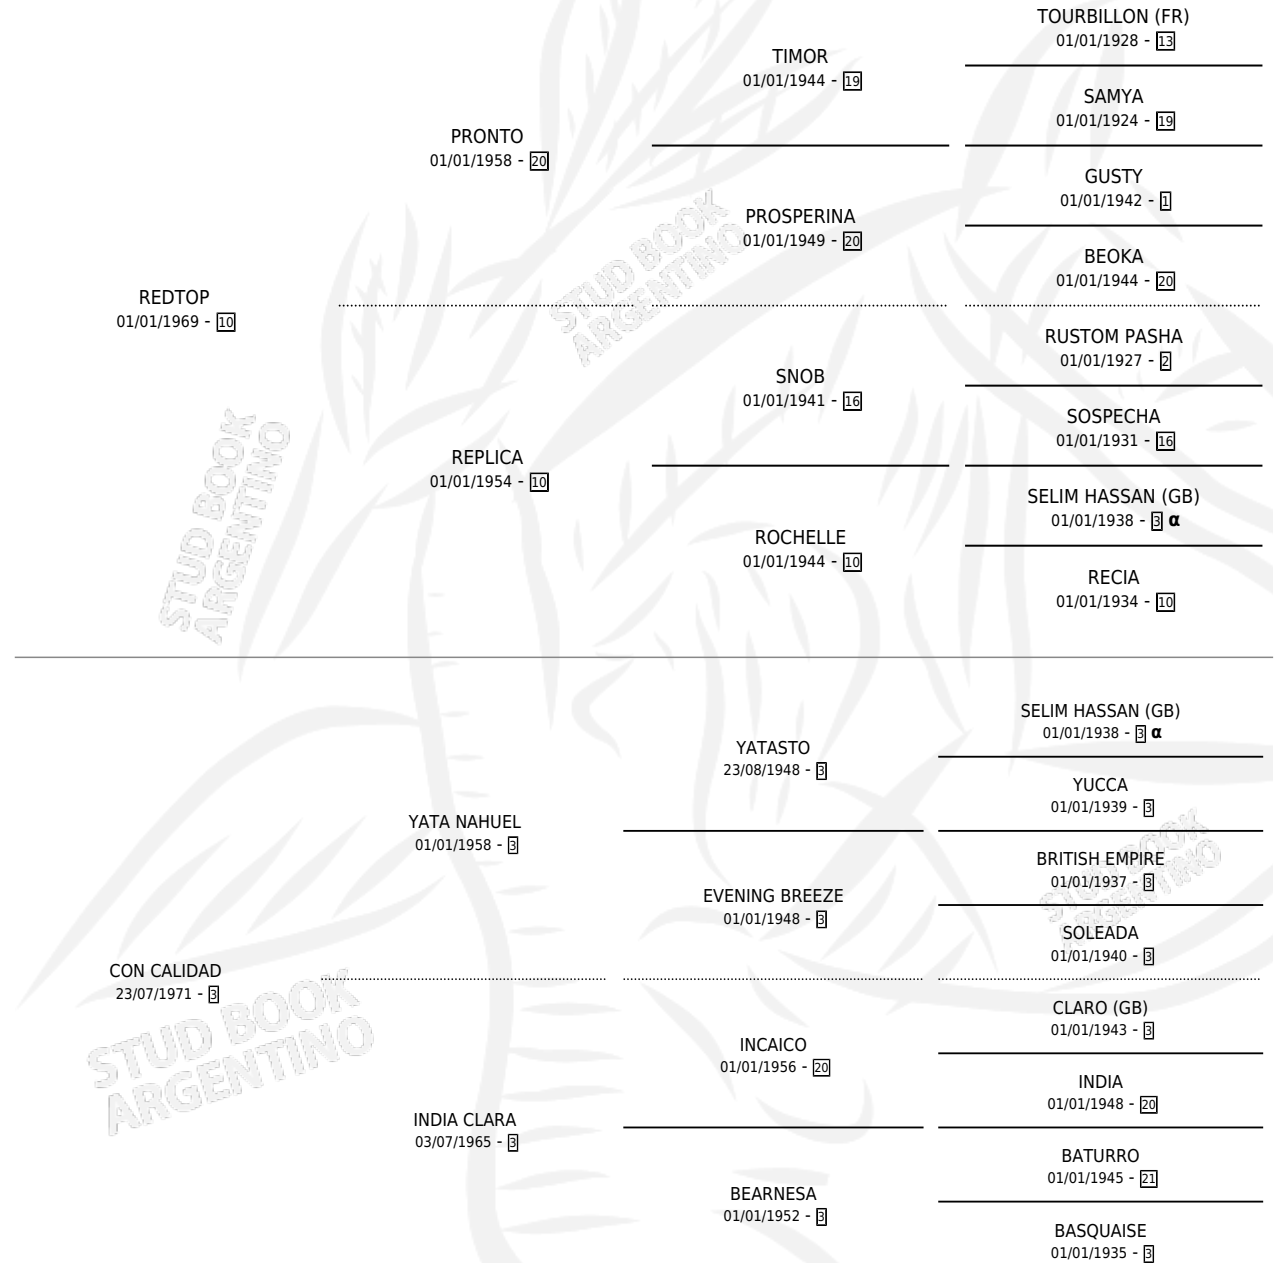

CAMILA TOP

por REDTOP y CON CALIDAD por YATA NAHUEL

Argentina · Hembra · Zaino · SP · 02/08/1981
Familia 3-d · Volumen 31

ESTADO

TIPIFICACIÓN SANGUÍNEA	✓
TIPIFICACIÓN POR ADN	X
PASAPORTE	X
IDENTIFICACIÓN POR MICROCHIP	X
REPRODUCTOR	✓

Lugar de nacimiento: Vacacion

Criador: Sin dato

~

HIJOS

	MACHOS	HEMBRAS
7 NACIERON	3	4
3 CORRIERON	2	1
2 GANARON	1	1
0 GANADORES CL	0 GANADORES GR	0 GANADORES G1

PEDIGREE

INBREEDING : α

CAMPAÑA

Solo carreras oficiales de Argentina

POR EDAD

EDAD	CC	1°	2°	3°	4°	5°	NP	CLC	CLG	CLCG1	CLGG1	IMPORTE	GANANCIA / CC
4 AÑOS	1	1	0	0	0	0	0	0	0	0	0	\$0	\$0
5 AÑOS	1	1	0	0	0	0	0	0	0	0	0	\$0	\$0
TOTALES	2	2	0	0	0	0	0	0	0	0	0	\$0	\$0
%		100%	0.0%	0.0%	0.0%	0.0%	0.0%	0.0%	0.0%	0.0%	0.0%		