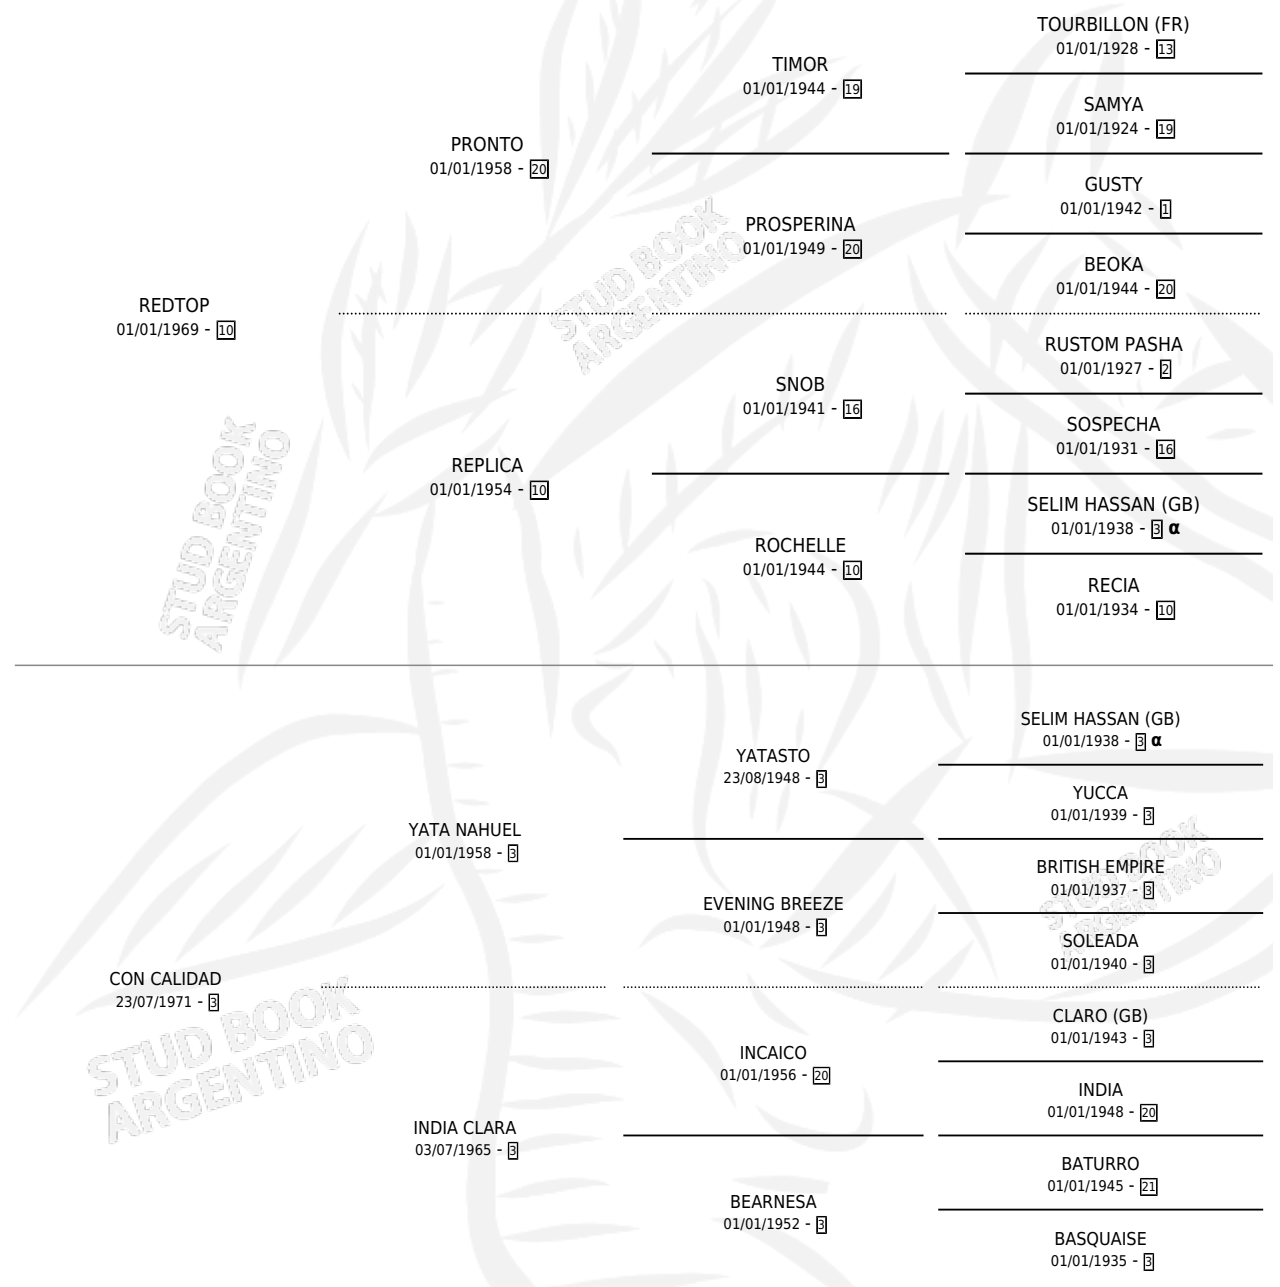

CAMILA TOP

por REDTOP y CON CALIDAD por YATA NAHUEL

Argentina · Hembra · Zaino · SP · 02/08/1981
Familia 3-d · Volumen 31

ESTADO

TIPIFICACIÓN SANGUÍNEA	✓
TIPIFICACIÓN POR ADN	X
PASAPORTE	X
IDENTIFICACIÓN POR MICROCHIP	X
REPRODUCTOR	✓

Lugar de nacimiento: Vacacion

Criador: Sin dato

~

HIJOS

	MACHOS	HEMBRAS
7 NACIERON	3	4
3 CORRIERON	2	1
2 GANARON	1	1
0 GANADORES CL	0 GANADORES GR	0 GANADORES G1

PEDIGREE

INBREEDING : α

CAMPAÑA

Solo carreras oficiales de Argentina

POR EDAD

EDAD	CC	1°	2°	3°	4°	5°	NP	CLC	CLG	CLCG1	CLGG1	IMPORTE	GANANCIA / CC
4 AÑOS	1	1	0	0	0	0	0	0	0	0	0	\$0	\$0
5 AÑOS	1	1	0	0	0	0	0	0	0	0	0	\$0	\$0
TOTALES	2	2	0	0	0	0	0	0	0	0	0	\$0	\$0
%		100%	0.0%	0.0%	0.0%	0.0%	0.0%	0.0%	0.0%	0.0%	0.0%		